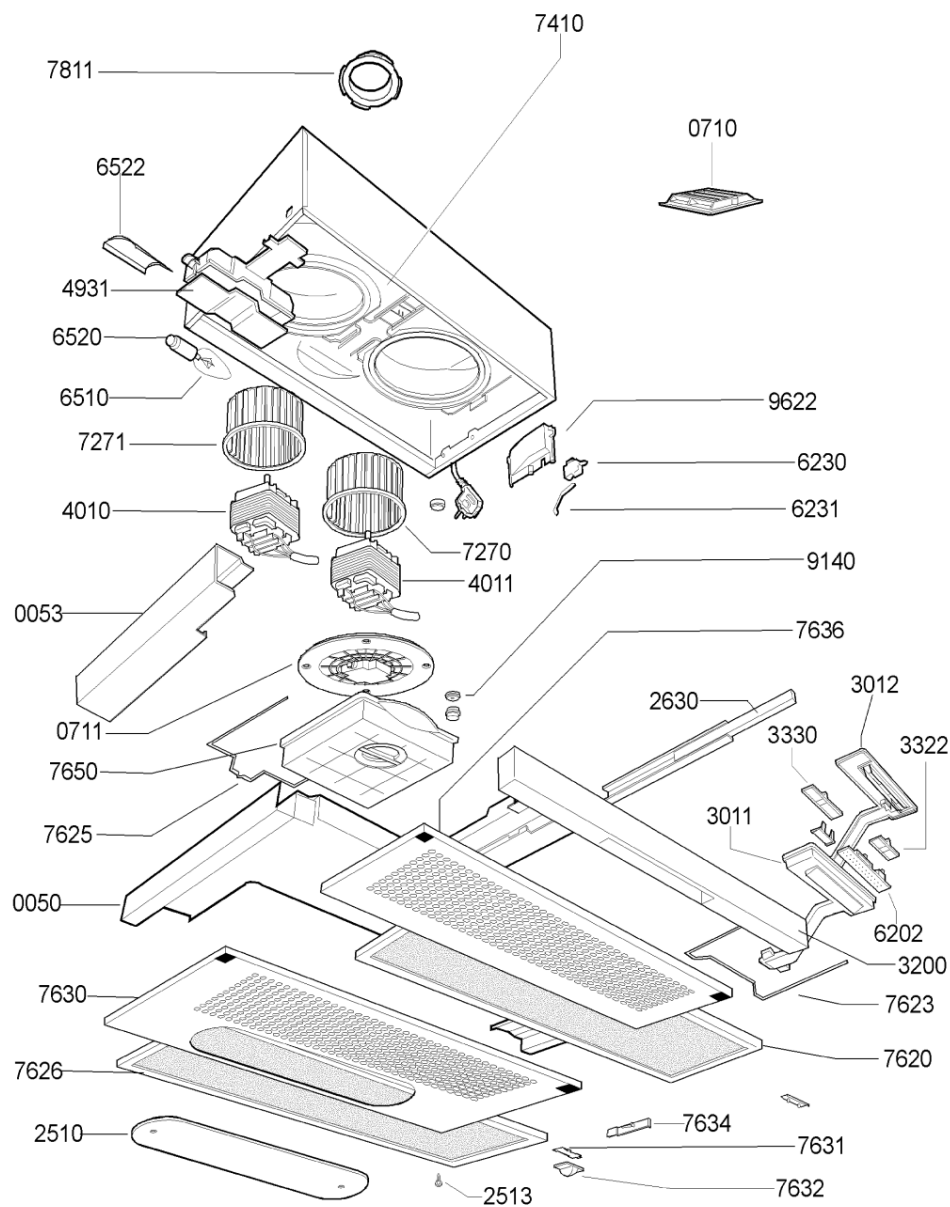

A0945

WHR84540

Lista

Ricambi

Rif.	Cod.Ricam	Dal S/N	Al S/N	Sostituto	Descrizione	Notizia	Codice
005 0	481244269021 (C00603902)				cassetto scorrevole		
005 3	481240478356 (C00603828)				holder		
071 0	481944268527 (C00318087)				deflettore		
071 1	481940479345 (C00332957)				supporto motore		
251 0	481946279964 (C00320086)			1 x 482000008881 (C00318532)	plafoniera (coprilampada)		
251 3	481949268622 (C00316817)				clip fissaggio		
263 0	481246238105 (C00486023)			1 x 481246068566 (C00330378)	guida scorrevole		
263 0	481944239434 (C00635778)				guida scorrevole		
301 1	C00138595 (481946279486)				protezione comandi		
301 2	481245238202 (C00483464)				mascherina		
320 0	481245319615 (C00491863)				frontalino nero		
332 2	481941028747 (C00481198)				manopola cursore luce		
333 0	481941028748 (C00380490)				manopola cursore motore		
401 0	481936158281 (C00582850)				motore		
401 1	481936158279 (C00341677)				motore dx		
493 1	481245248159 (C00485615)				coperchio morsettiera		