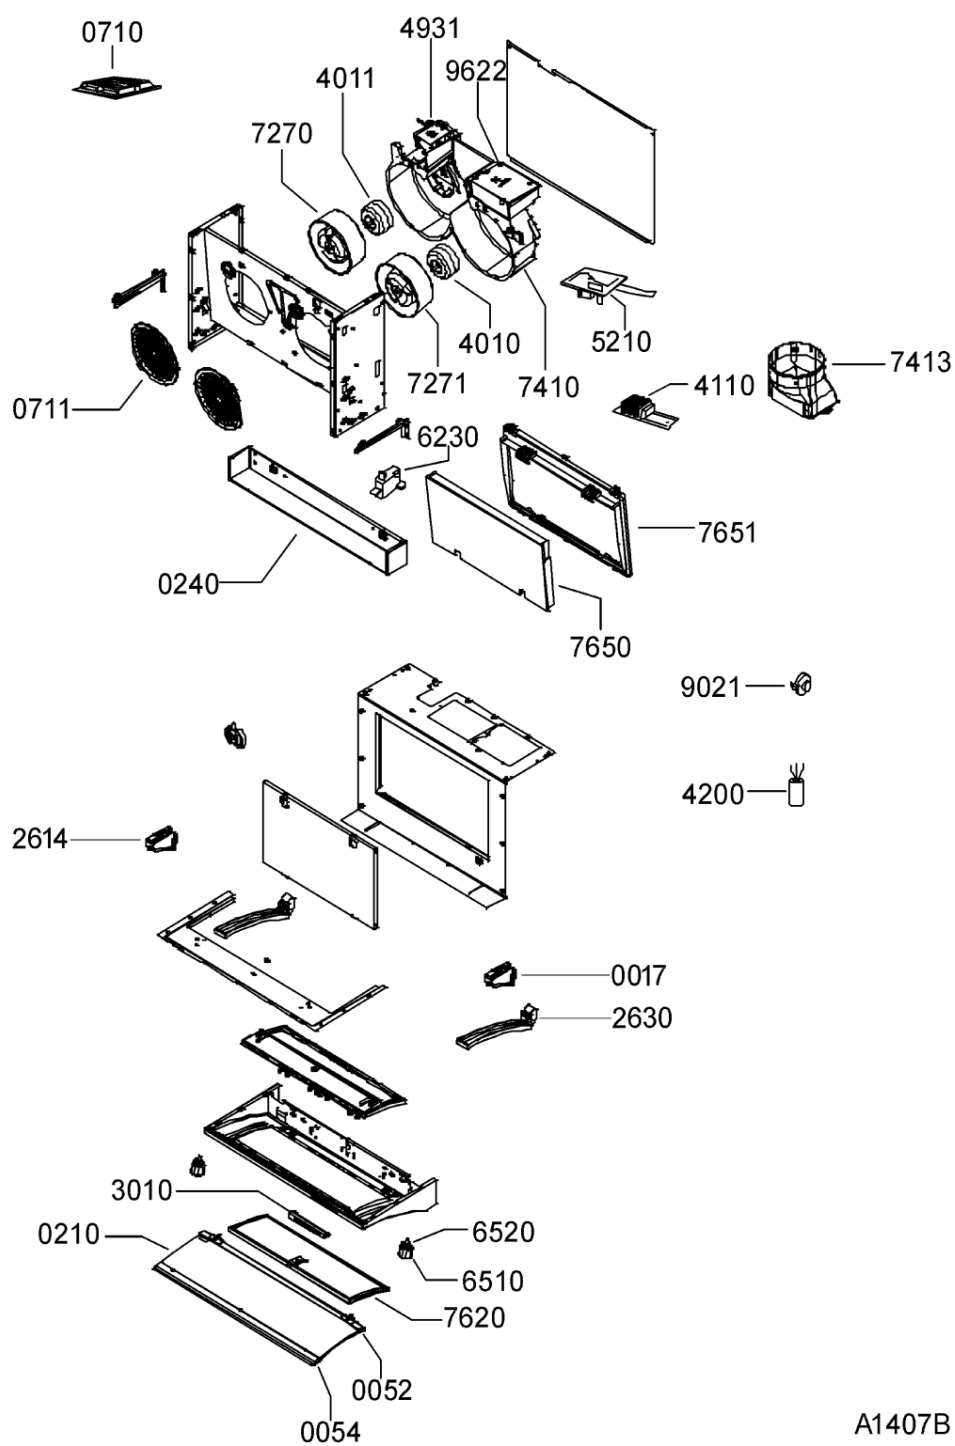

Whirlpool

Hotpoint

**Bauknecht**

**i** INDESIT

WHR59566

Tavole

A1407B

WHR59566

Lista

Ricambi

Rif.	Cod.Ricam	Dal S/N	Al S/N	Sostituto	Descrizione	Notizia	Codice
001 7	481240448948 (C00482859)				supporto dx telaio		
005 2	481246488029 (C00597036)				profilato post.		
005 4	481246488031 (C00500467)				profilo frontale		
021 0	481246098042 (C00490084)				schermo vapori		
024 0	481244089015 (C00482955)				carenatura		
071 0	C00285938 (481245828004)				deflettore		
071 1	481952648458 (C00481336)				griglia protez. motore		
261 4	481240448952 (C00482860)				supporto sx telaio		
263 0	481252518032 (C00486304)				guida		
301 0	481227018036 (C00373669)				pulsantiera completa		
401 0	481236158349 (C00596885)				motore sx		
401 1	481236158348 (C00621703)				motore		
411 0	481914868093 (C00380629)			1 x C00134801 (482000029273)	trasformatore		
420 0	481912118145 (C00138655)			1 x 482000000861 (C00407195)	condensatore 6,3mf		
493 1	481246818097 (C00500904)				coperchio morsettiera		
521 0	481221478526 (C00596829)				modulo elect. modulo p		