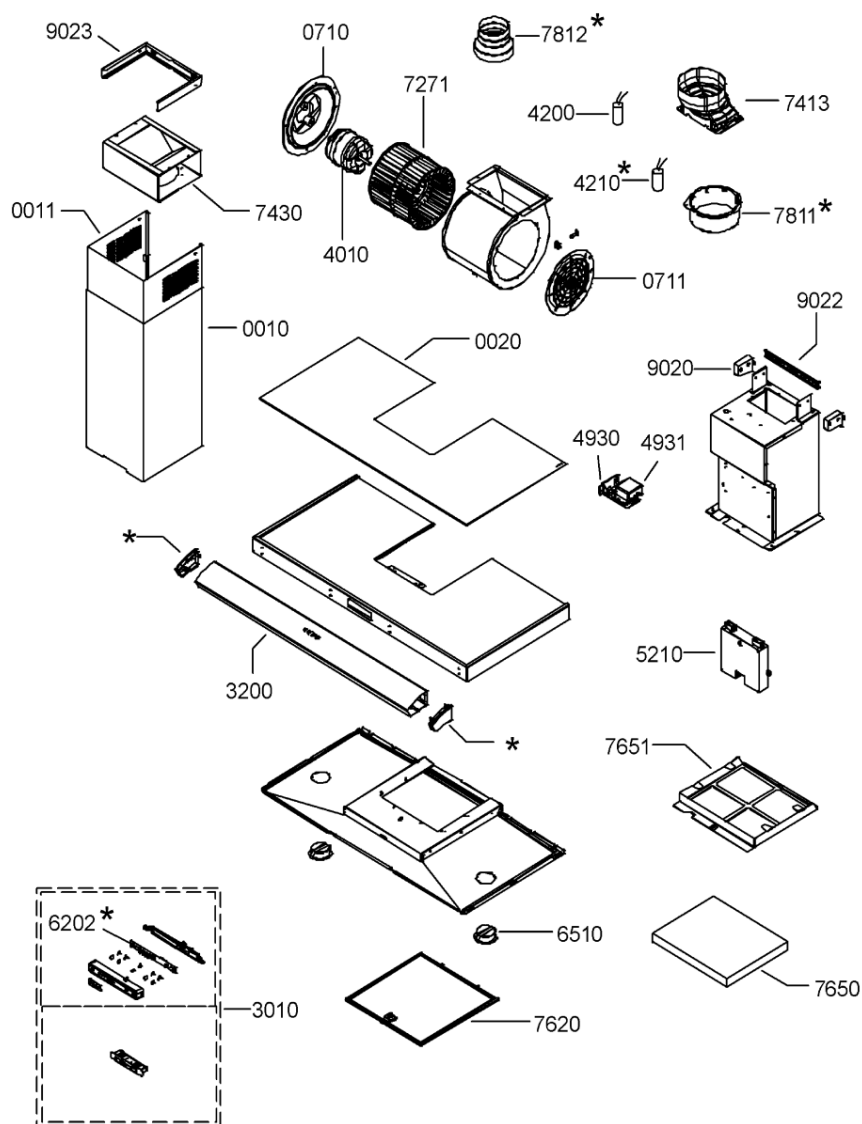

Whirlpool

Sigla Modello:

AKR 640 AL COOKERHOODS WP
AKR 640

Codice commerciale:

857864022000
857864022000

KitchenAid

Whirlpool

Hotpoint

Bauknecht

i **INDESIT**

WHR92598

Tavole

1401B
* Accessory

WHR92598

Lista

Ricambi

Rif.	Cod.Ricam	Dal S/N	Al S/N	Sostituto	Descrizione	Notizia	Codice
001 0	481253048273 (C00484100)				camino		
001 1	481253048274 (C00109754)				camino parte superiore		
002 0	481244269248 (C00630037)				mantello vetro		
071 0	480122100247 (C00321374)			1 x C00278471 (482000087659)	supporto motore		
071 1	481253238012 (C00332662)			1 x C00138717 (482000081372)	copertura convogliatore		
301 0	481231028176 (C00313643)				pulsantiera completa		
320 0	481245248508 (C00500863)				frontalino		
401 0	481236158472 (C00317592)				motore		
420 0	481212018003 (C00621696)				condensatore 2,5 mf		
493 0	481229068268 (C00335577)			1 x C00195758 (482000083265)	morsettiera		
493 1	481246279829 (C00330751)			1 x C00090189 (482000077477)	coperchio prot. morsettiera		
521 0	481221458586 (C00345263)			1 x C00257455 (482000030488)	unita di potenz completo		
651 0	481913448538 (C00311730)				lampada alogena assieme		
727 1	481951528268 (C00333261)			1 x C00242767 (482000030337)	ventola motore		
741 3	481946288062 (C00340858)				raccordo uscita aria con valvola n.r.f.		
743 0	481231088404 (C00340919)			1 x 480122100655 (C00316272)	raccordo filtrante		