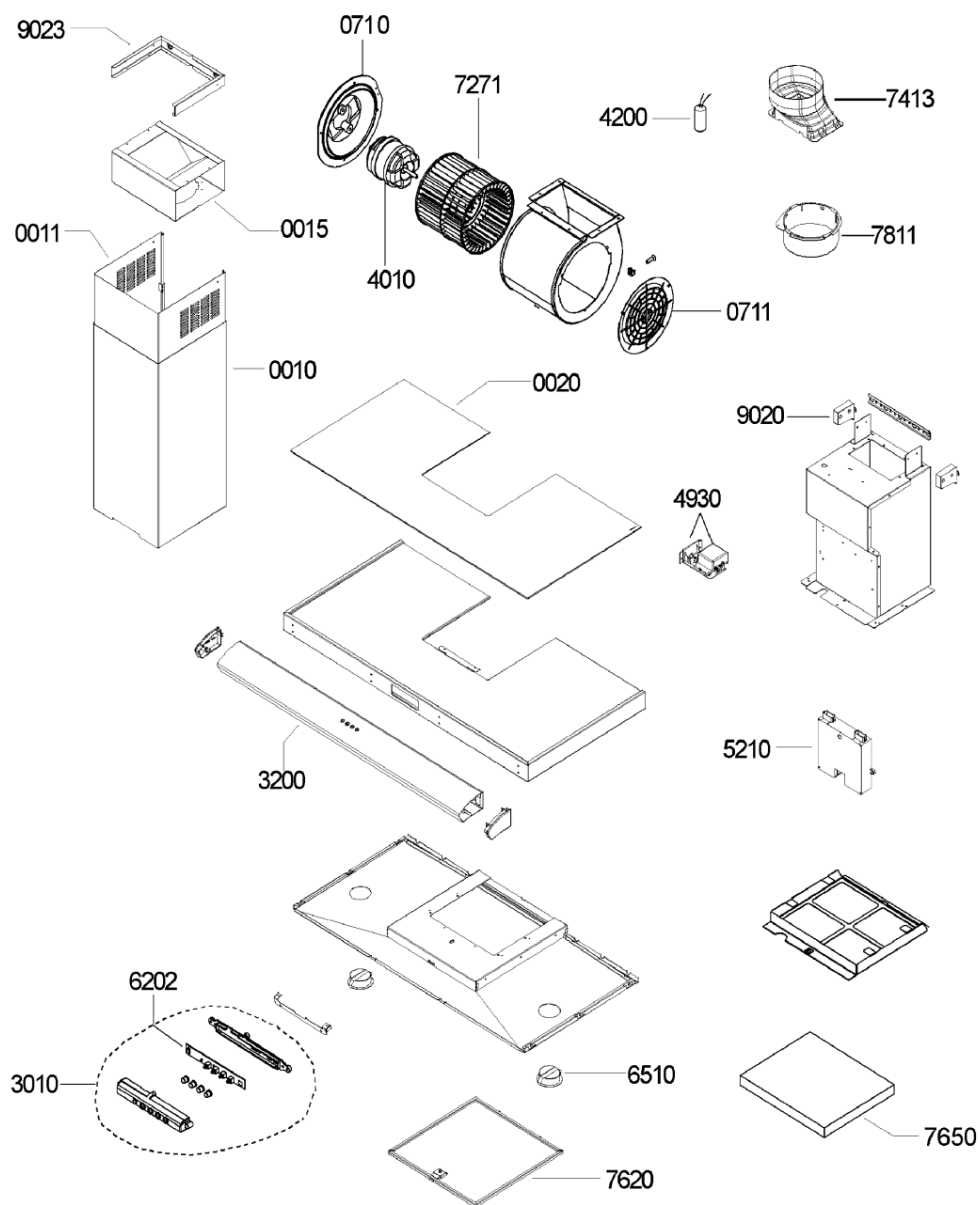

A1308

WHR92597

Lista

Ricambi

Rif.	Cod.Ricam	Dal S/N	Al S/N	Sostituto	Descrizione	Notizia	Codice
001 0	481253048273 (C00484100)				camino		
001 1	481253048274 (C00109754)				camino parte superiore		
001 5	481229018027 (C00553372)				collegamento		
002 0	481244269248 (C00630037)				mantello vetro		
071 0	481240478432 (C00329179)			1 x C00278471 (482000087659)	supporto motore		
071 1	481253238012 (C00332662)			1 x C00138717 (482000081372)	copertura convogliatore		
301 0	481231028176 (C00313643)				pulsantiera completa		
320 0	481245248508 (C00500863)				frontalino		
401 0	481236158171 (C00636039)			1 x C00112472 (482000028589)	motore		
420 0	481912118152 (C00342812)			1 x 481212028054 (C00326758)	condensatore avviamento 3,15uf		
493 0	481229068203 (C00636736)				morsettiera		
521 0	481221478453 (C00316315)			1 x C00257455 (482000030488)	modulo elect. elettron		
620 2	481221479215 (C00582555)				scheda comandi		
651 0	481913448538 (C00311730)				lampada alogena assieme		
727 1	481951528268 (C00333261)			1 x C00242767 (482000030337)	ventola motore		
741 3	481946288062 (C00340858)				raccordo uscita aria con valvola n.r.f.		

762 0	481248058108 (C00486222)		filtro grassi metallico
765 0	481248048091 (C00582768)		filtro carbone dkf 43
781 1	481953278228 (C00333337)		flangia d150mm
902 0	481252648061 (C00332333)		gancio laterale fissaggio telaio
902 2	481252448005 (C00529874)		aggancio
902 3	481240478361 (C00636318)	1 x 481240418385 (C00138721)	squadretta
999	C00737463		caratt. tecniche whp
999	C00737465		schizzo quotato whp
999	C00737464		schema cablaggio whp