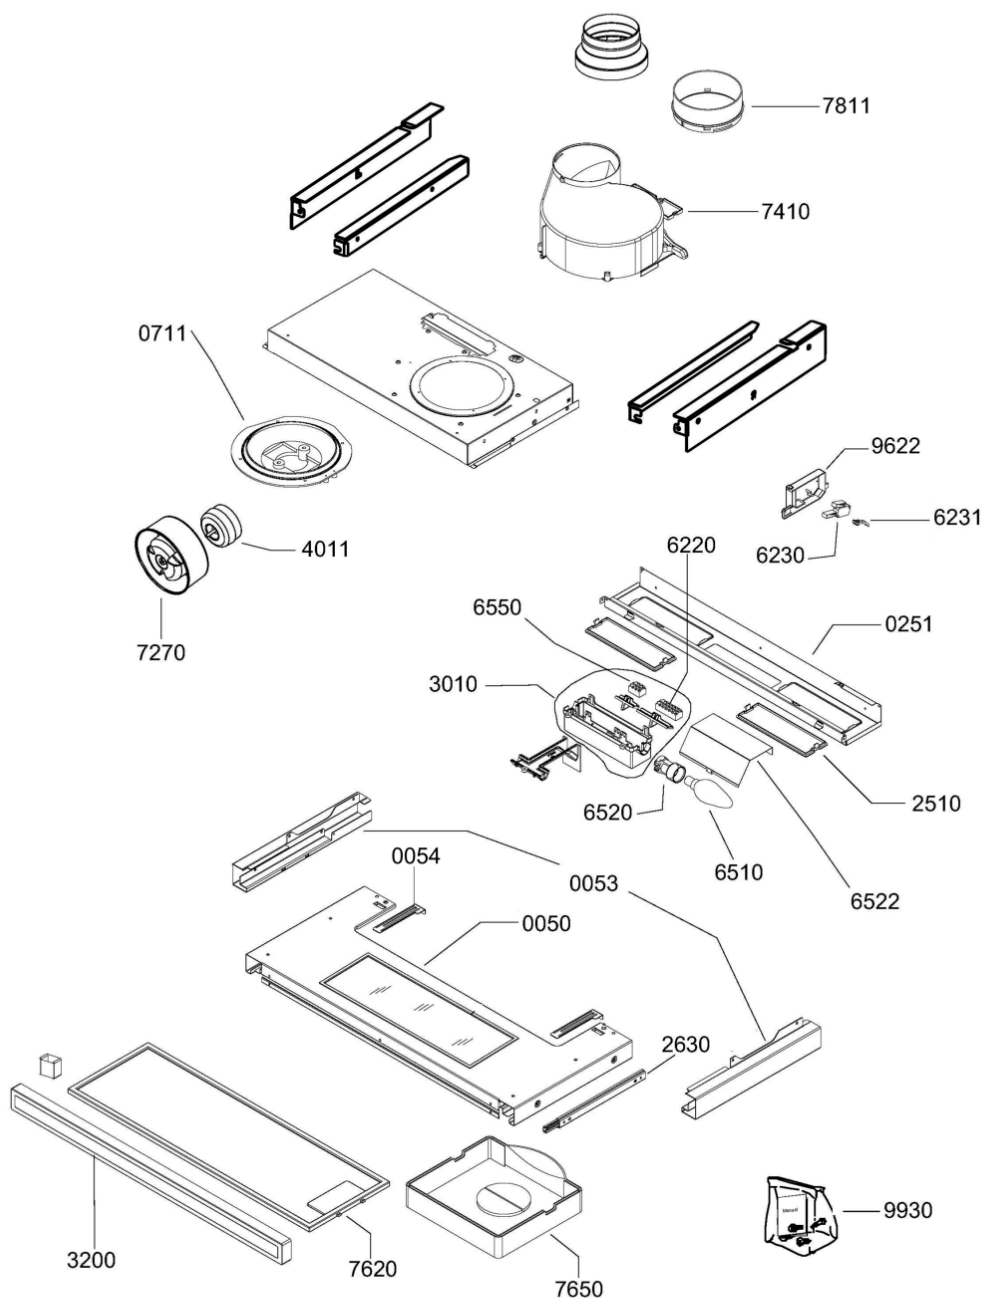

Whirlpool

Hotpoint

**Bauknecht**

**i** INDESIT

LA PRESENTE DOCUMENTAZIONE SI RIVOLGE SOLO A TECNICI QUALIFICATI CHE SONO A CONOSCENZA DELLE RISPETTIVE NORME DI SICUREZZA. SOGGETTA A MODIFICHE

WHR20191

Tavole

1807\_4

WHR20191

Lista

Ricambi

Rif.	Cod.Ricam	Dal S/N	Al S/N	Sostituto	Descrizione	Notizia	Codice
0050	481244269315 (C00331071)				parte di mobile		
0053	481246238261 (C00330660)				guida		
0054	481240449865 (C00329142)				staffa		
0251	481240468036 (C00329164)				squadretta		
0711	481940479345 (C00332957)				supporto motore		
2510	482000009231 (C00316520)				coprilampada		
2630	481246068566 (C00330378)				guida		
3010	482000009366 (C00621733)				mascherina		
3200	480122101739 (C00392940)				frontalino ,whirlp. brand ix		
4011	480122101545 (C00320224)				motore dx		
6220	481927618053 (C00311953)				interruttore motore		
6230	481227138397 (C00315095)				microinterruttore		
6231	481227138447 (C00319173)			1 x C00098578 (488000098578)	leva microinterruttore		
6510	482000008069 (C00314582)			1 x C00533367 (488000533367)	lampada 28w		
6520	481225528008 (C00311279)				portalampada		
6522	481246049335 (C00319229)			1 x C00098585 (482000078580)	riflettore lampada		

6550	481927618054 (C00312233)	1 x C00135642 (482000029294)	interruttore luce
7270	481248058304 (C00345799)	1 x C00098573 (482000078579)	ventola senso orario
7410	482000001530 (C00331688)	1 x C00285954 (482000061667)	convogliatore
7620	481248058305 (C00345800)		filtro grassi metallico
7650	482000010271 (C00333957)	1 x 484000008581 (C00380051)	filtro carbone 2 pezzi
7811	481246279836 (C00330753)	1 x C00282910 (488000282910)	flangia
9622	481246268841 (C00319529)		coperchio microinterruttore
9930	482000001531 (C00407380)		kit montaggio
999	C00364486		schema cablaggio whp