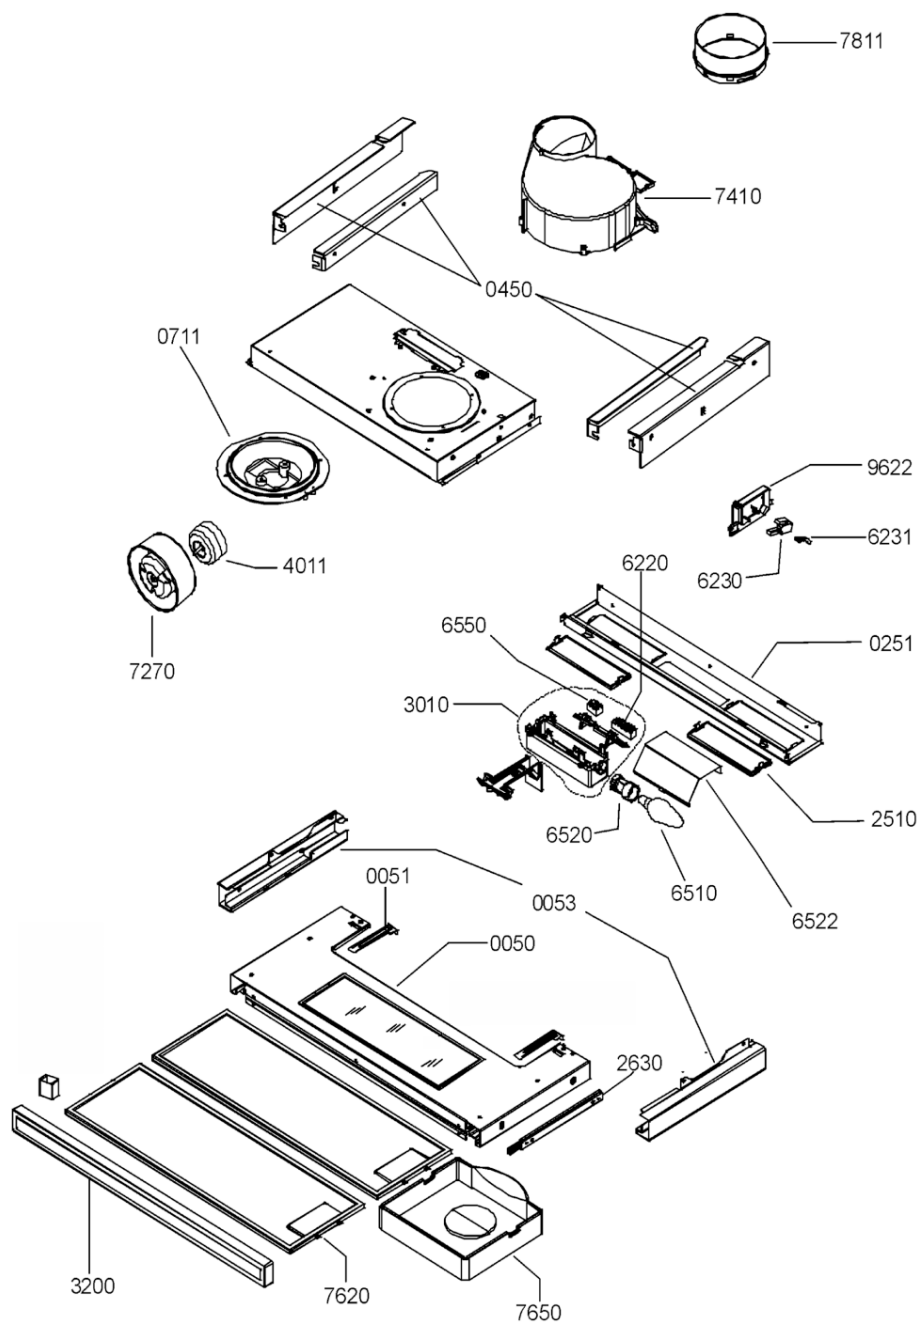

Whirlpool

Hotpoint

Bauknecht

i INDESIT

LA PRESENTE DOCUMENTAZIONE SI RIVOLGE SOLO A TECNICI QUALIFICATI CHE SONO A CONOSCENZA DELLE RISPETTIVE NORME DI SICUREZZA. SOGGETTA A MODIFICHE

WHR32140

Tavole

1807

WHR32140

Lista

Ricambi

Rif.	Cod.Ricam	Dal S/N	Al S/N	Sostituto	Descrizione	Notizia	Codice
005 0	481246448179 (C00486095)				cassetto scorrevole		
005 1	481240449865 (C00329142)				staffa		
005 3	481240468062 (C00289668)				guida		
025 1	481240448888 (C00482855)				supporto plafoniere		
045 0	481231038966 (C00327649)				kit montaggio est./int.		
071 1	481940479345 (C00332957)				supporto motore		
251 0	481946279815 (C00320084)			1 x 482000009231 (C00316520)	cover lamp		
263 0	481246068566 (C00330378)				guida		
301 0	481231048226 (C00384686)				scheda comandi assieme		
320 0	481245319615 (C00491863)				frontalino nero		
401 1	481236118508 (C00401649)			1 x 481236118561 (C00377584)	motore		
622 0	481927618053 (C00311953)				interruttore motore		
623 0	481227138397 (C00315095)				microinterruttore		
623 1	481227138447 (C00319173)			1 x C00098578 (488000098578)	leva microinterruttore		
651 0	481213418021 (C00313913)			1 x 484000008834 (C00385576)	lampada t251 40w		
652 0	481225528008 (C00311279)				portalampada		

652 2	481246049335 (C00319229)	1 x C00098585 (482000078580)	riflettore lampada
655 0	481927618054 (C00312233)	1 x C00135642 (482000029294)	interruttore luce
727 0	481248058304 (C00345799)	1 x C00098573 (482000078579)	ventola senso orario
741 0	481244528033 (C00482989)	1 x C00285954 (482000061667)	convogliatore
762 0	481248058305 (C00345800)		filtro grassi metallico
765 0	481248048162 (C00342786)	1 x 481281718532 (C00320363)	filtro carbone
781 1	481246228618 (C00330517)	1 x C00282910 (488000282910)	flangia
962 2	481246268841 (C00319529)		coperchio microinterruttore
999	C00579661		caratt. tecniche whp
999	C00579662		schema cablaggio whp
999	C00579663		schizzo quotato whp