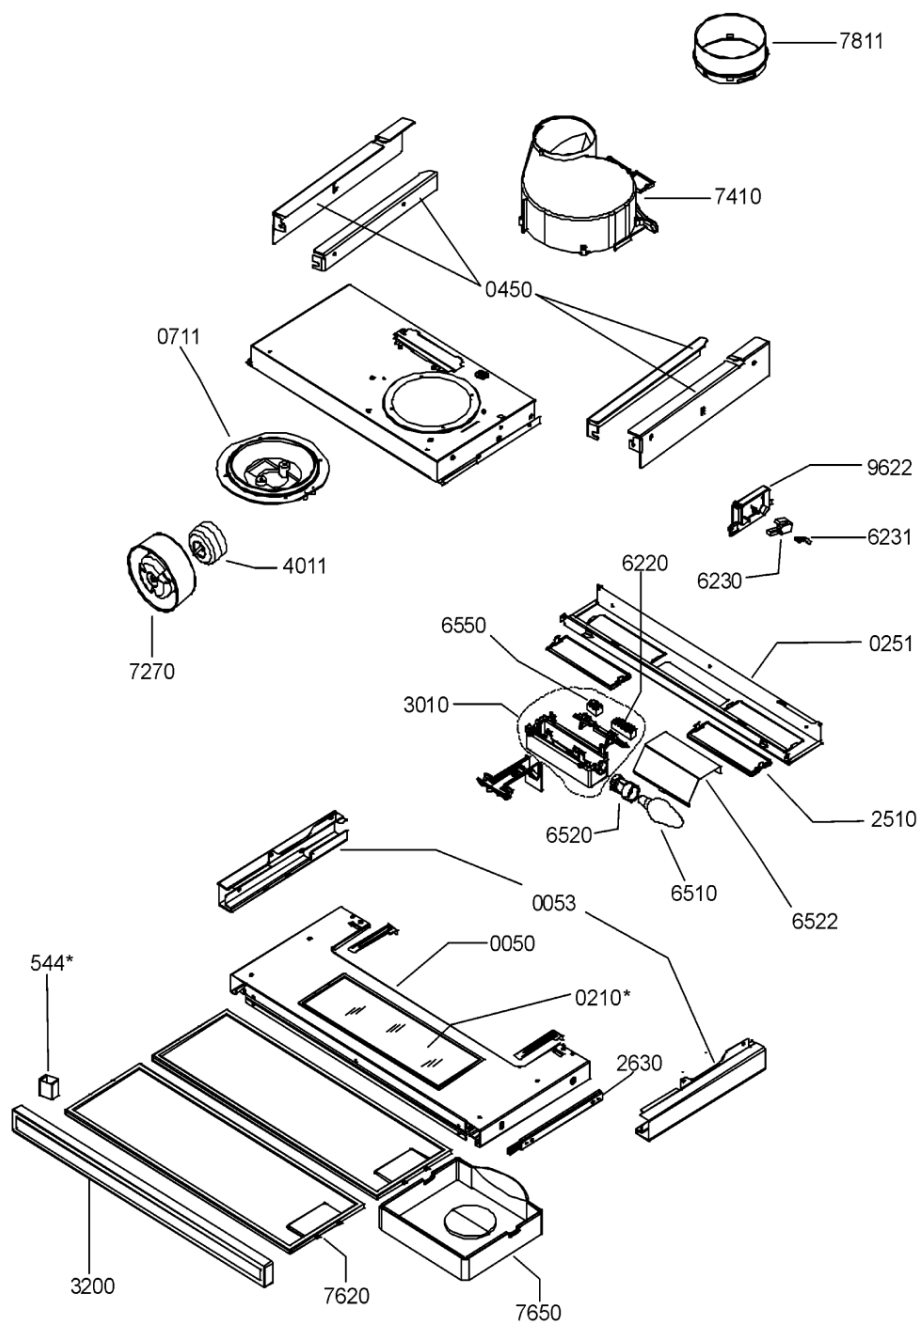

Whirlpool

Hotpoint

Bauknecht

i INDESIT

LA PRESENTE DOCUMENTAZIONE SI RIVOLGE SOLO A TECNICI QUALIFICATI CHE SONO A CONOSCENZA DELLE RISPETTIVE NORME DI SICUREZZA. SOGGETTA A MODIFICHE

WHR70714

Tavole

* Accessory

1807

WHR70714

Lista

Ricambi

Rif.	Cod.Ricam	Dal S/N	Al S/N	Sostituto	Descrizione	Notizia	Codice
005 0	481246488037 (C00486106)				cassetto scorrevole		
005 1	481240449865 (C00329142)				staffa		
005 3	481240468062 (C00289668)				guida		
025 1	481240478576 (C00482886)				supporto plafoniera		
045 0	481231038966 (C00327649)				kit montaggio est./int.		
071 1	481940479345 (C00332957)				supporto motore		
251 0	481946279815 (C00320084)			1 x 482000009231 (C00316520)	cover lamp		
263 0	481246068566 (C00330378)				guida		
301 0	481231048213 (C00482687)				scheda comandi		
320 0	481245238205 (C00379093)				frontalino		
401 1	481236118508 (C00401649)			1 x 481236118561 (C00377584)	motore		
622 0	481927618053 (C00311953)				interruttore motore		
623 0	481227138397 (C00315095)				microinterruttore		
623 1	481227138447 (C00319173)			1 x C00098578 (488000098578)	leva microinterruttore		
651 0	481213418021 (C00313913)			1 x 484000008834 (C00385576)	lampada t251 40w		
652 0	481225528008 (C00311279)				portalampada		

652 2	481246049335 (C00319229)	1 x C00098585 (482000078580)	riflettore lampada
655 0	481927618054 (C00312233)	1 x C00135642 (482000029294)	interruttore luce
727 0	481248058304 (C00345799)	1 x C00098573 (482000078579)	ventola senso orario
741 0	481244528033 (C00482989)	1 x C00285954 (482000061667)	convogliatore
762 0	481248058305 (C00345800)		filtro grassi metallico
765 0	481248048162 (C00342786)	1 x 481281718532 (C00320363)	filtro carbone
781 1	481246279836 (C00330753)	1 x C00282910 (488000282910)	flangia
962 2	481246268841 (C00319529)		coperchio microinterruttore
999	C00692112		caratt. tecniche whp
999	C00692113		schema cablaggio whp
999	C00692114		schizzo quotato whp