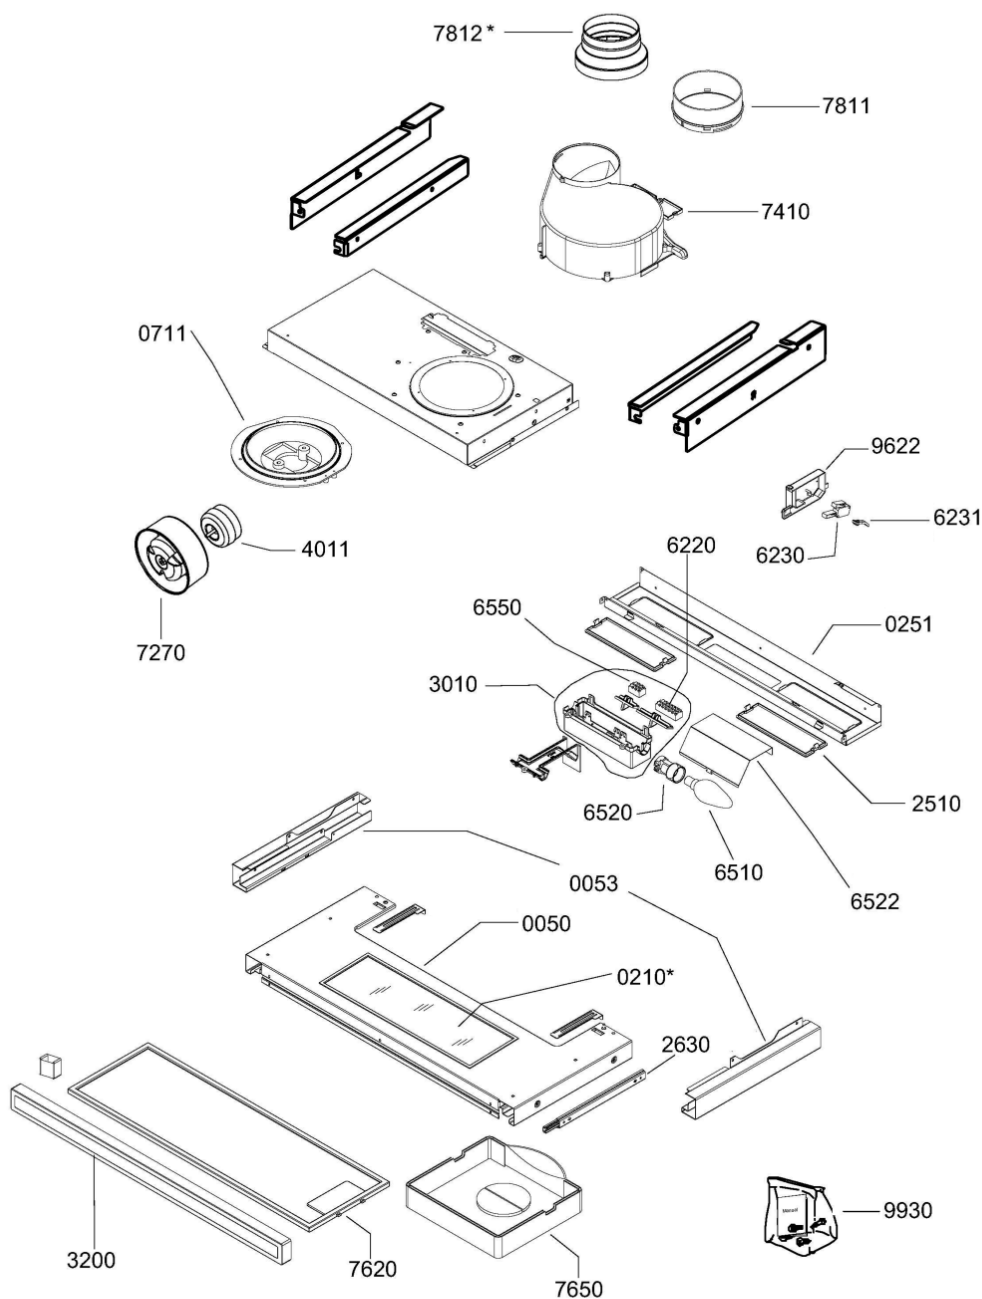

Whirlpool

Hotpoint

Bauknecht

i INDESIT

LA PRESENTE DOCUMENTAZIONE SI RIVOLGE SOLO A TECNICI QUALIFICATI CHE SONO A CONOSCENZA DELLE RISPETTIVE NORME DI SICUREZZA. SOGGETTA A MODIFICHE

WHR32141

Tavole

1807_2

WHR32141

Lista

Ricambi

| Rif. | Cod.Ricam | Dal S/N | Al S/N | Sostituto | Descrizione | Notizia | Codice |
|------|-----------------------------|---------|--------|------------------------------------|------------------------------|---------|--------|
| 0050 | 481244269315 (C00331071) | | | | parte di mobile | | |
| 0053 | 481246238261 (C00330660) | | | | guida | | |
| 0251 | 481240468036 (C00329164) | | | | squadretta | | |
| 0711 | 481940479345 (C00332957) | | | | supporto motore | | |
| 2510 | 481946279815 (C00320084) | | | 1 x 482000009231 (C00316520) | cover lamp | | |
| 2630 | 481246068566 (C00330378) | | | | guida | | |
| 3010 | 481231048227 (C00313279) | | | | scheda comandi | | |
| 3200 | 480122101739 (C00392940) | | | | frontalino ,whirlp. brand ix | | |
| 4011 | 480122101545 (C00320224) | | | | motore dx | | |
| 6220 | 481927618053 (C00311953) | | | | interruttore motore | | |
| 6230 | 481227138397 (C00315095) | | | | microinterruttore | | |
| 6231 | 481227138447 (C00319173) | | | 1 x C00098578 (488000098578) | leva microinterruttore | | |
| 6510 | 481213418021 (C00313913) | | | 1 x 484000008834 (C00385576) | lampada t251 40w | | |
| 6520 | 481225528008 (C00311279) | | | | portalampada | | |
| 6522 | 481246049335 (C00319229) | | | 1 x C00098585 (482000078580) | riflettore lampada | | |
| 6550 | 481927618054 (C00312233) | | | 1 x C00135642 (482000029294) | interruttore luce | | |