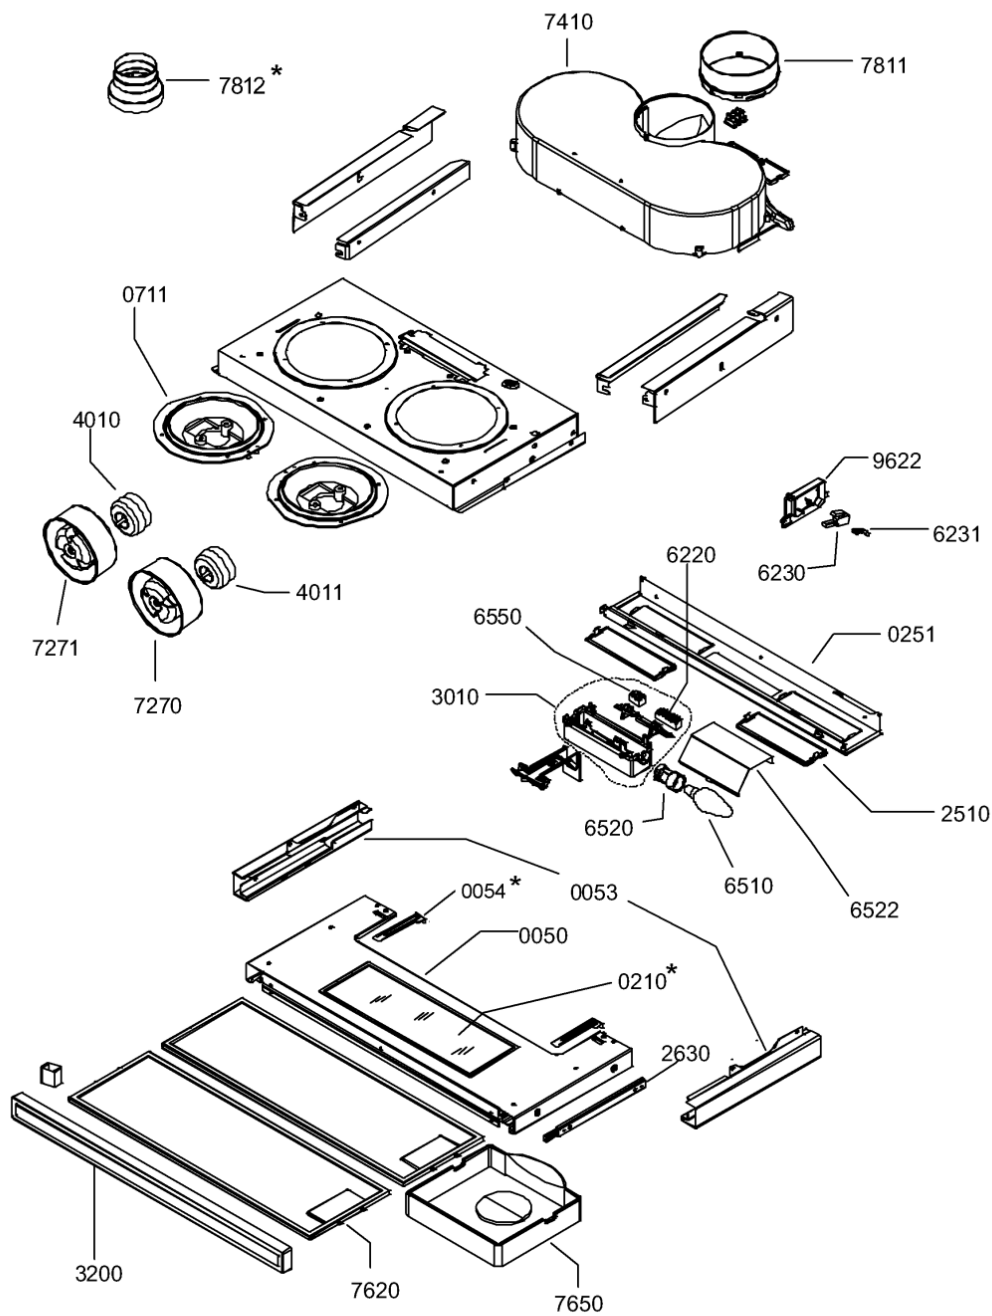

Whirlpool

Hotpoint

Bauknecht

i INDESIT

LA PRESENTE DOCUMENTAZIONE SI RIVOLGE SOLO A TECNICI QUALIFICATI CHE SONO A CONOSCENZA DELLE RISPETTIVE NORME DI SICUREZZA. SOGGETTA A MODIFICHE

WHR32149

Tavole

1806_3
* Optional

WHR32149

Lista

Ricambi

Rif.	Cod.Ricam	Dal S/N	Al S/N	Sostituto	Descrizione	Notizia	Codice
005 0	481244269315 (C00331071)				parte di mobile		
005 3	481246238261 (C00330660)				guida		
025 1	481240468036 (C00329164)				squadretta		
045 0	481231038966 (C00327649)				kit montaggio est./int.		
071 1	481940479345 (C00332957)				supporto motore		
251 0	481946279815 (C00320084)			1 x 482000009231 (C00316520)	cover lamp		
263 0	481246068566 (C00330378)				guida		
301 0	481231048227 (C00313279)				scheda comandi		
320 0	480122101739 (C00392940)				frontalino ,whirlp. brand ix		
401 0	480122101087 (C00317241)				motore ra 3v 4+2 220v		
401 1	480122101545 (C00320224)				motore dx		
622 0	481927618053 (C00311953)				interruttore motore		
623 0	481227138397 (C00315095)				microinterruttore		
623 1	481227138447 (C00319173)			1 x C00098578 (488000098578)	leva microinterruttore		
651 0	481213418051 (C00311668)			1 x 484000008834 (C00385576)	lampada 40w		
652 0	481225528008 (C00311279)				portalampada		

652 2	481246049335 (C00319229)	1 x C00098585 (482000078580)	riflettore lampada
655 0	481927618054 (C00312233)	1 x C00135642 (482000029294)	interruttore luce
727 0	481248058304 (C00345799)	1 x C00098573 (482000078579)	ventola senso orario
727 1	481951528279 (C00333262)		ventola senso antiorario
741 0	481244269269 (C00331069)	1 x 480122102246 (C00321469)	convogliatore
762 0	481248058305 (C00345800)		filtro grassi metallico
765 0	481281718532 (C00320363)		filtro a carbon
781 1	481246279836 (C00330753)	1 x C00282910 (488000282910)	flangia
962 2	481246268841 (C00319529)		coperchio microinterruttore
993 0	480122101741 (C00392941)		kit montaggio
999	C00364486		schema cablaggio whp