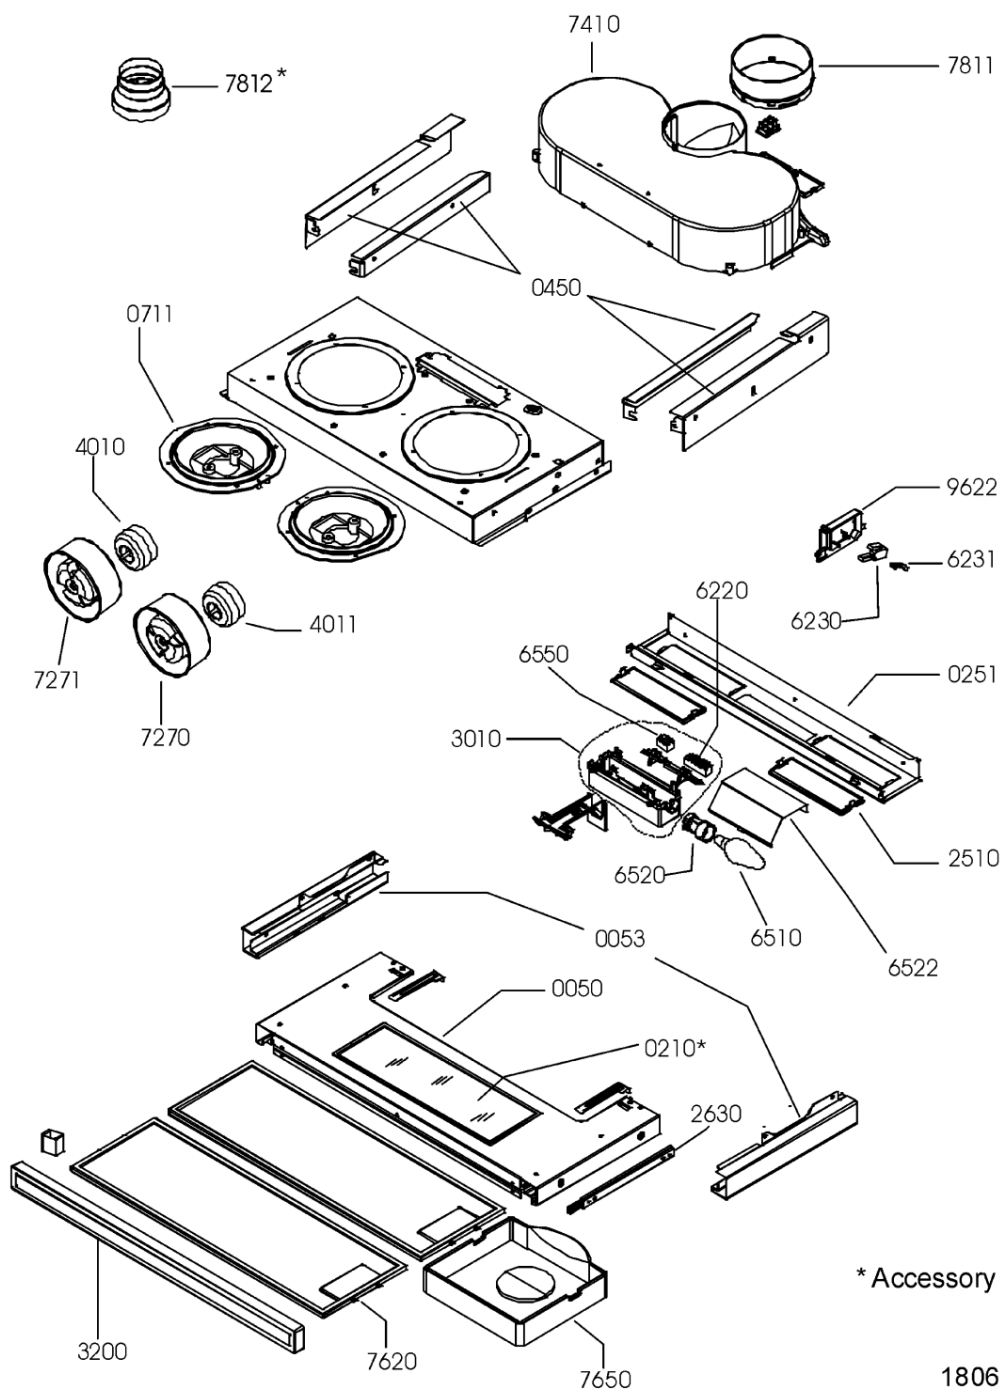

Whirlpool

Hotpoint

**Bauknecht**

**i** INDESIT

LA PRESENTE DOCUMENTAZIONE SI RIVOLGE SOLO A TECNICI QUALIFICATI CHE SONO A CONOSCENZA DELLE RISPETTIVE NORME DI SICUREZZA. SOGGETTA A MODIFICHE

WHR65491

Tavole

652 2	481246049335 (C00319229)	1 x C00098585 (482000078580)	riflettore lampada
655 0	481927618054 (C00312233)	1 x C00135642 (482000029294)	interruttore luce
727 0	481248058304 (C00345799)	1 x C00098573 (482000078579)	ventola senso orario
727 1	481951528279 (C00333262)		ventola senso antiorario
741 0	481244269269 (C00331069)	1 x 480122102246 (C00321469)	convogliatore
762 0	481248058305 (C00345800)		filtro grassi metallico
765 0	481248048162 (C00342786)	1 x 481281718532 (C00320363)	filtro carbone
781 1	481246228618 (C00330517)	1 x C00282910 (488000282910)	flangia
962 2	481246268841 (C00319529)		coperchio microinterruttore
999	C00683368		caratt. tecniche whp
999	C00683369		schema cablaggio whp
999	C00683370		schizzo quotato whp