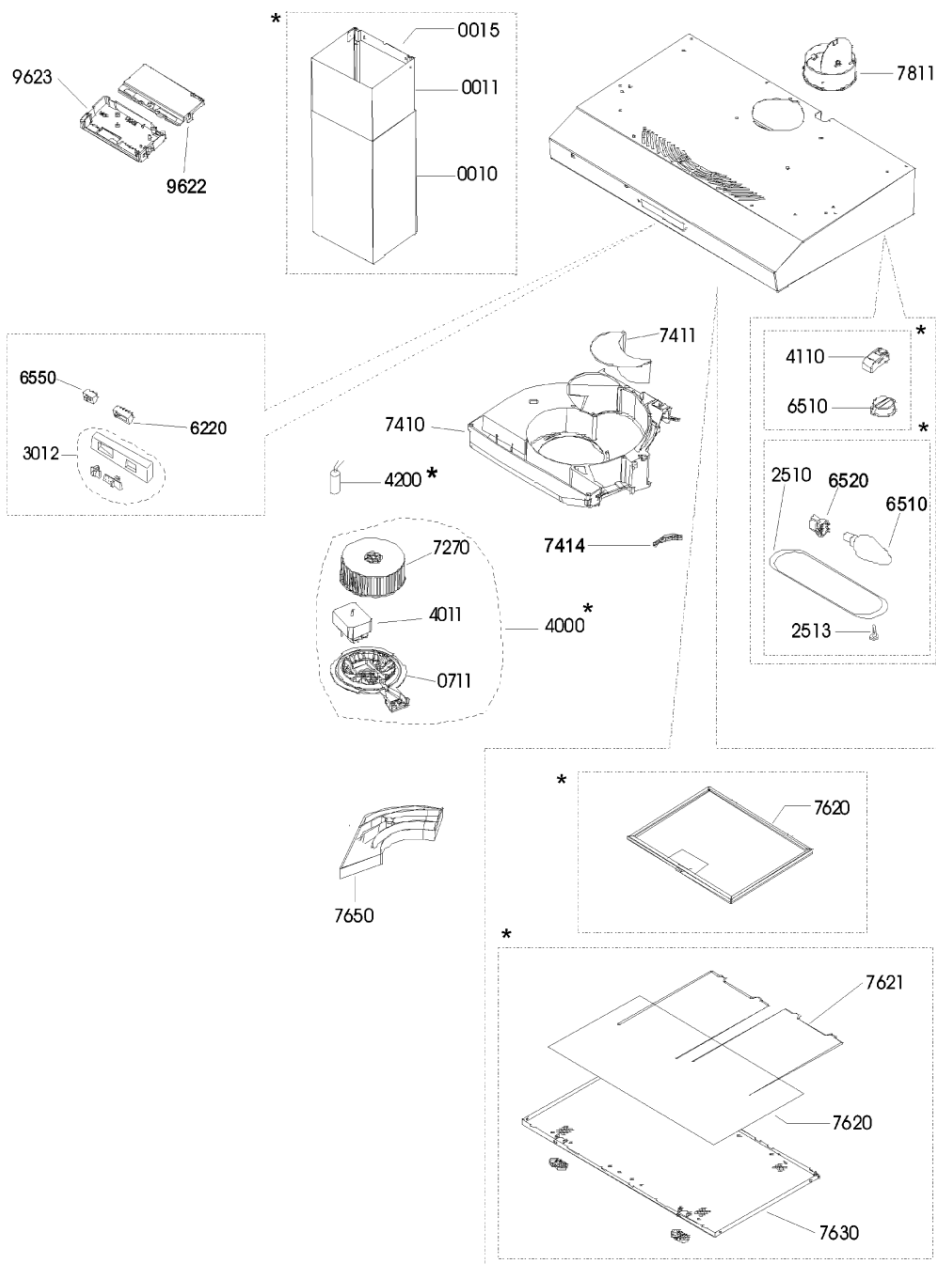

Whirlpool

Sigla Modello:

AKR 647 ME COOKERHOODS WP
AKR 647 ME

Codice commerciale:

857864710010
857864710010

KitchenAid

Whirlpool

Hotpoint

Bauknecht

i **INDESIT**

WHR32152

Tavole

1567G

WHR32152

Lista

Ricambi

Rif.	Cod.Ricam	Dal S/N	Al S/N	Sostituto	Descrizione	Notizia	Codice
071 1	481240478689 (C00335814)				supporto motore		
251 0	481246678422 (C00330976)			1 x 482000008706 (C00333824)	plafoniera (coprilampada)		
251 3	481949268622 (C00316817)				clip fissaggio		
301 2	481245249032 (C00483691)				mascherina		
401 1	480122101458 (C00317512)				motore		
622 0	481927618053 (C00311953)				interruttore motore		
651 0	481213418051 (C00311668)			1 x 484000008834 (C00385576)	lampada 40w		
652 0	481225518294 (C00311796)			1 x C00135455 (482000029282)	portalampada		
655 0	481927618054 (C00312233)			1 x C00135642 (482000029294)	interruttore luce		
727 0	481251528104 (C00316677)			1 x C00098264 (482000078542)	fan wheel		
741 0	481244039458 (C00328199)			1 x C00098266 (482000061668)	convogliatore		
741 1	481244138006 (C00331031)				deflettore		
741 4	481222708011 (C00327091)				deflettore manopola		
762 0	481248048136 (C00345793)				filtro grassi metallico		
762 1	481249148025 (C00345811)				molla fissaggio filtro grassi		
763 0	481245858342 (C00487682)				griglia		

765 0	481281718533 (C00332764)	1 x 484000008582 (C00379991)	filtro carbone
781 1	481253029274 (C00332432)	1 x C00095227 (482000028073)	flangia d125mm
962 2	481246228525 (C00330506)	1 x C00095240 (488000095240)	coperchio scatola comp.elettrici
962 3	481246228554 (C00319373)	1 x C00095239 (488000095239)	scatola compon. elettrici
999	C00579673		schema cablaggio whp