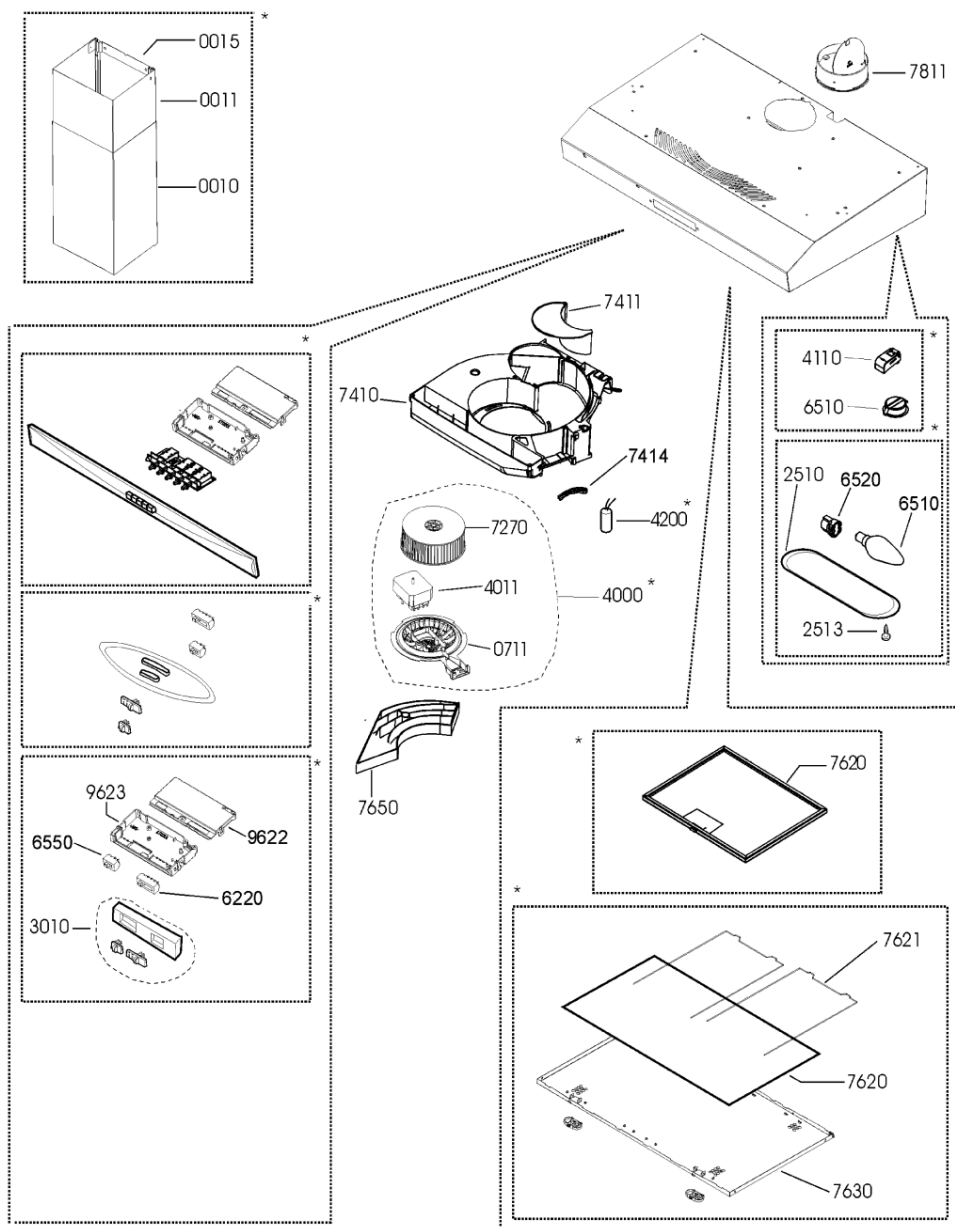

Whirlpool

Sigla Modello:

AKR 647 WH COOKERHOODS WP
AKR 647 WH

Codice commerciale:

857864710000
857864710000

KitchenAid

Whirlpool

Hotpoint

Bauknecht

i **INDESIT**

WHR84547

Tavole

1567E

* Accessory

WHR84547

Lista

Ricambi

Rif.	Cod.Ricam	Dal S/N	Al S/N	Sostituto	Descrizione	Notizia	Codice
071 1	481240478689 (C00335814)				supporto motore		
251 0	481246678422 (C00330976)			1 x 482000008706 (C00333824)	plafoniera (coprilampada)		
251 3	481949268622 (C00316817)				clip fissaggio		
301 0	481245249027 (C00483689)				mascherina		
401 1	481236118436 (C00488656)				motore		
622 0	481927618053 (C00311953)				interruttore motore		
651 0	481213418021 (C00313913)			1 x 484000008834 (C00385576)	lampada t251 40w		
652 0	481925518173 (C00313820)			1 x C00135455 (482000029282)	portalampada		
655 0	481927618054 (C00312233)			1 x C00135642 (482000029294)	interruttore luce		
727 0	481251528104 (C00316677)			1 x C00098264 (482000078542)	fan wheel		
741 0	481244039458 (C00328199)			1 x C00098266 (482000061668)	convogliatore		
741 1	481244138006 (C00331031)				deflettore		
741 4	481222708011 (C00327091)				deflettore manopola		
762 0	481248048136 (C00345793)				filtro grassi metallico		
762 1	481249148025 (C00345811)				molla fissaggio filtro grassi		
763 0	481248058316 (C00320151)				griglia		