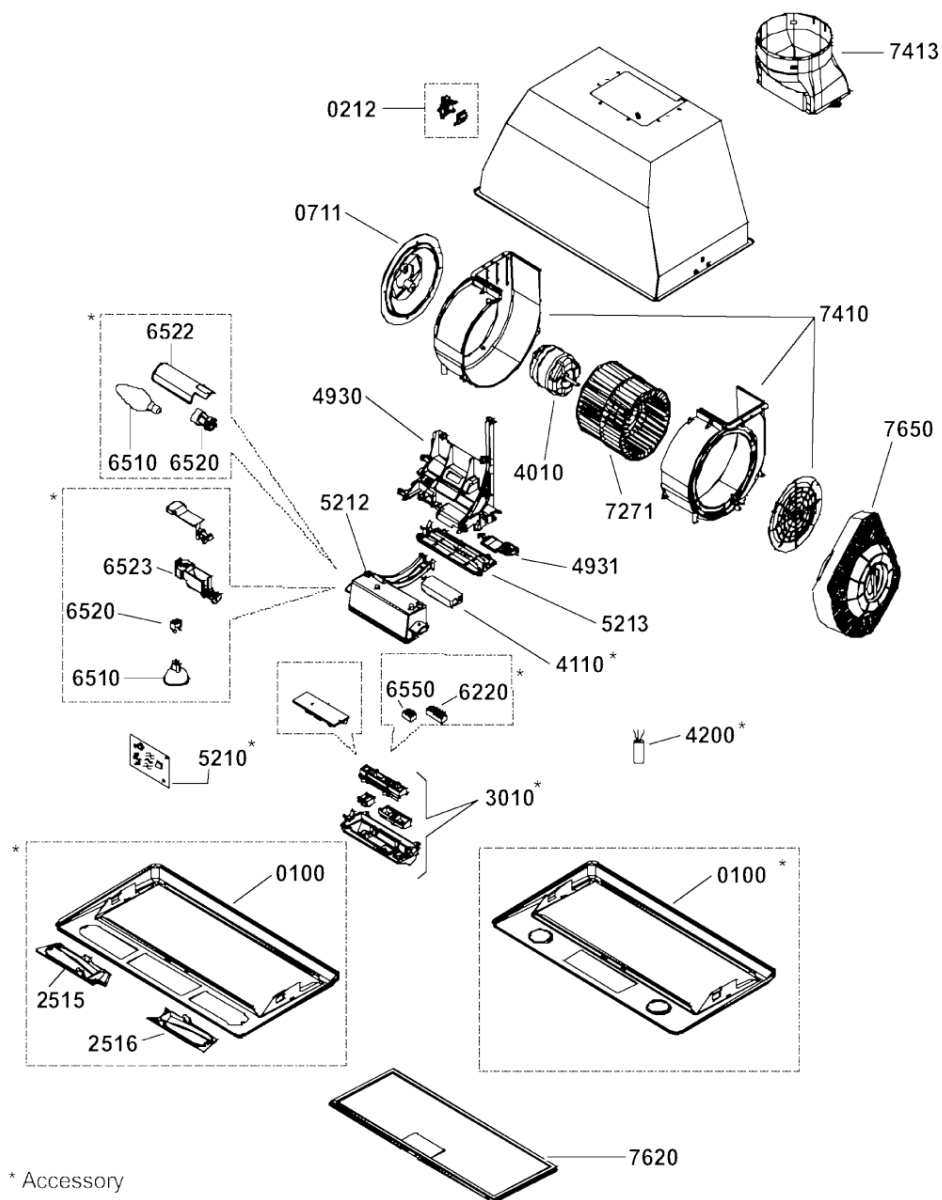

Whirlpool

Hotpoint

Bauknecht

i INDESIT

LA PRESENTE DOCUMENTAZIONE SI RIVOLGE SOLO A TECNICI QUALIFICATI CHE SONO A CONOSCENZA DELLE RISPETTIVE NORME DI SICUREZZA. SOGGETTA A MODIFICHE

WHR59571

Tavole

1604

WHR59571

Lista

Ricambi

Rif.	Cod.Ricam	Dal S/N	Al S/N	Sostituto	Descrizione	Notizia	Codice
010 0	481246418115 (C00340772)				cornice		
021 2	481241728099 (C00338339)				serratura		
071 1	481240448704 (C00335815)			1 x 480122100154 (C00322524)	supporto motore		
251 3	481949268622 (C00316817)				clip fissaggio		
251 5	481246638064 (C00342509)			1 x 482000009360 (C00315144)	plafoniera dx (coprilampada)		
251 6	481246038121 (C00342511)			1 x 482000009361 (C00316877)	plafoniera sx (coprilampada)		
301 0	481231038929 (C00482662)				scheda comandi		
401 0	481936158263 (C00341678)			1 x C00136544 (482000029328)	motore s80-40 arp6600 6-terminal		
420 0	481912118152 (C00342812)			1 x 481212028054 (C00326758)	condensatore avviamento 3,15uf		
493 0	C00139094 (481246228621)				scatola supporto comandi		
493 1	481241878999 (C00327899)				coperchio		
521 2	481246279697 (C00330748)				coperchio scatola motore		
521 3	481246228622 (C00098727)				protez.app.elet		
622 0	481227728002 (C00621336)				interrut.slitta		
651 0	481213418021 (C00313913)			1 x 484000008834 (C00385576)	lampada t251 40w		
652 0	481925518173 (C00313820)			1 x C00135455 (482000029282)	portalampada		

652 2	481938028032 (C00332898)	1 x C00135448 (482000081211)	riflettore lampada
655 0	481927618054 (C00312233)	1 x C00135642 (482000029294)	interruttore luce
727 1	481951528268 (C00333261)	1 x C00242767 (482000030337)	ventola motore
741 0	481944278237 (C00333035)		convogliatore
741 3	481946279985 (C00333105)	1 x C00136121 (482000029306)	raccordo cappa/camino
762 0	481248058314 (C00317017)		filtro grassi metallico
765 0	481948048311 (C00333163)	1 x 484000008577 (C00380118)	filtro carbone dkf42
999	C00673789		schizzo quotato whp
999	C00673788		schema cablaggio whp
999	C00673787		caratt. tecniche whp