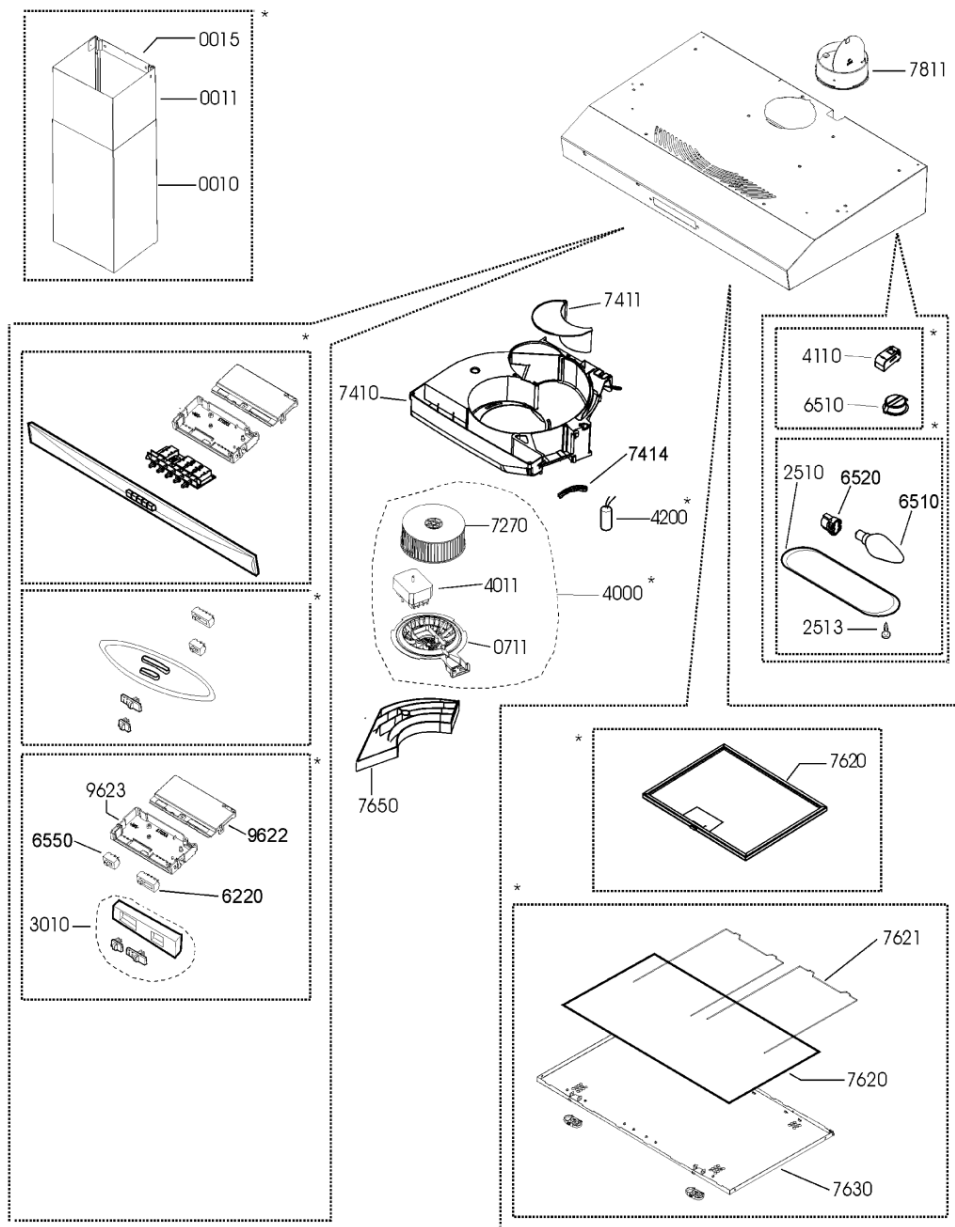

WHR84551

Tavole

1567E

* Accessory