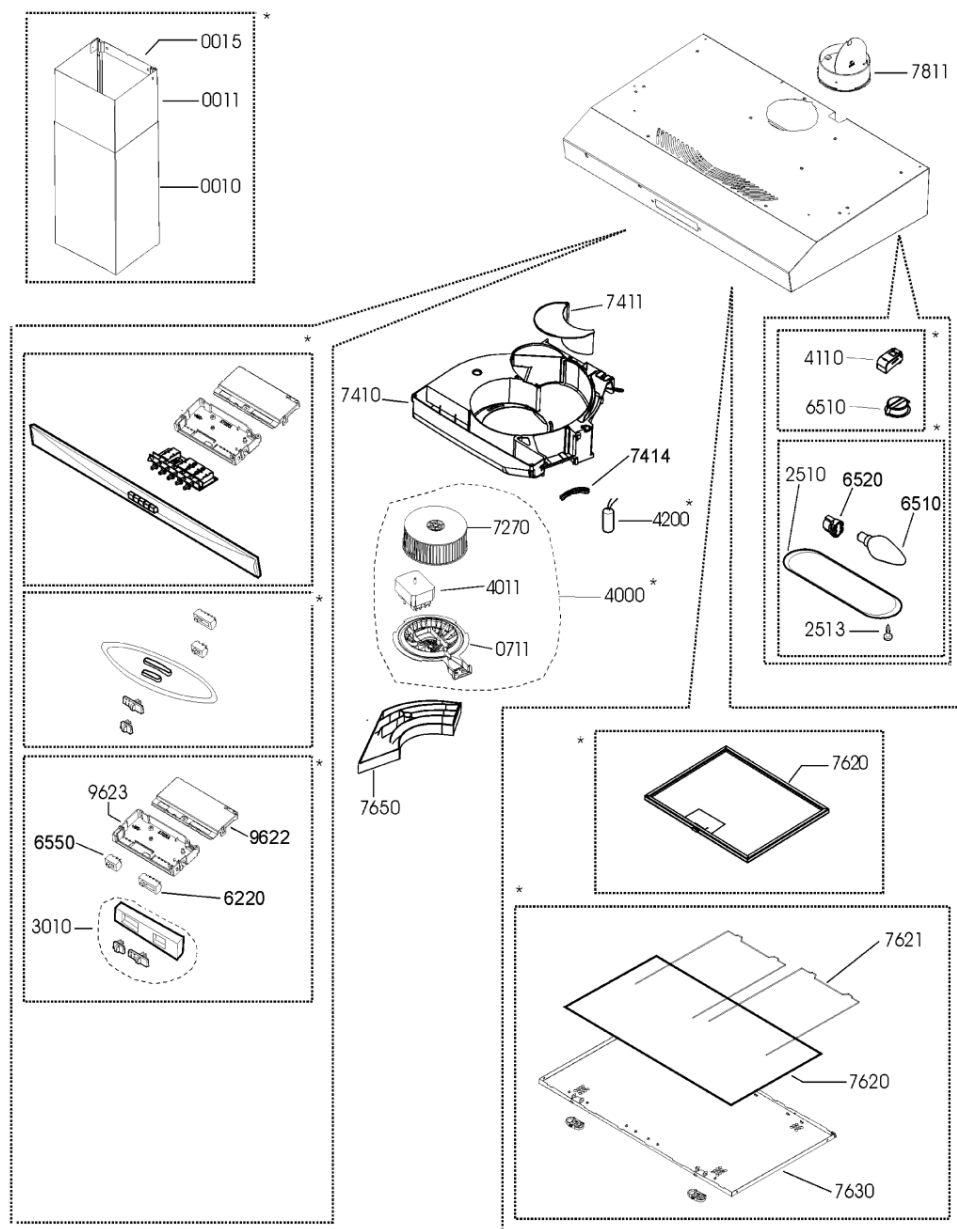

WHR84552

Tavole

1567E

* Accessory