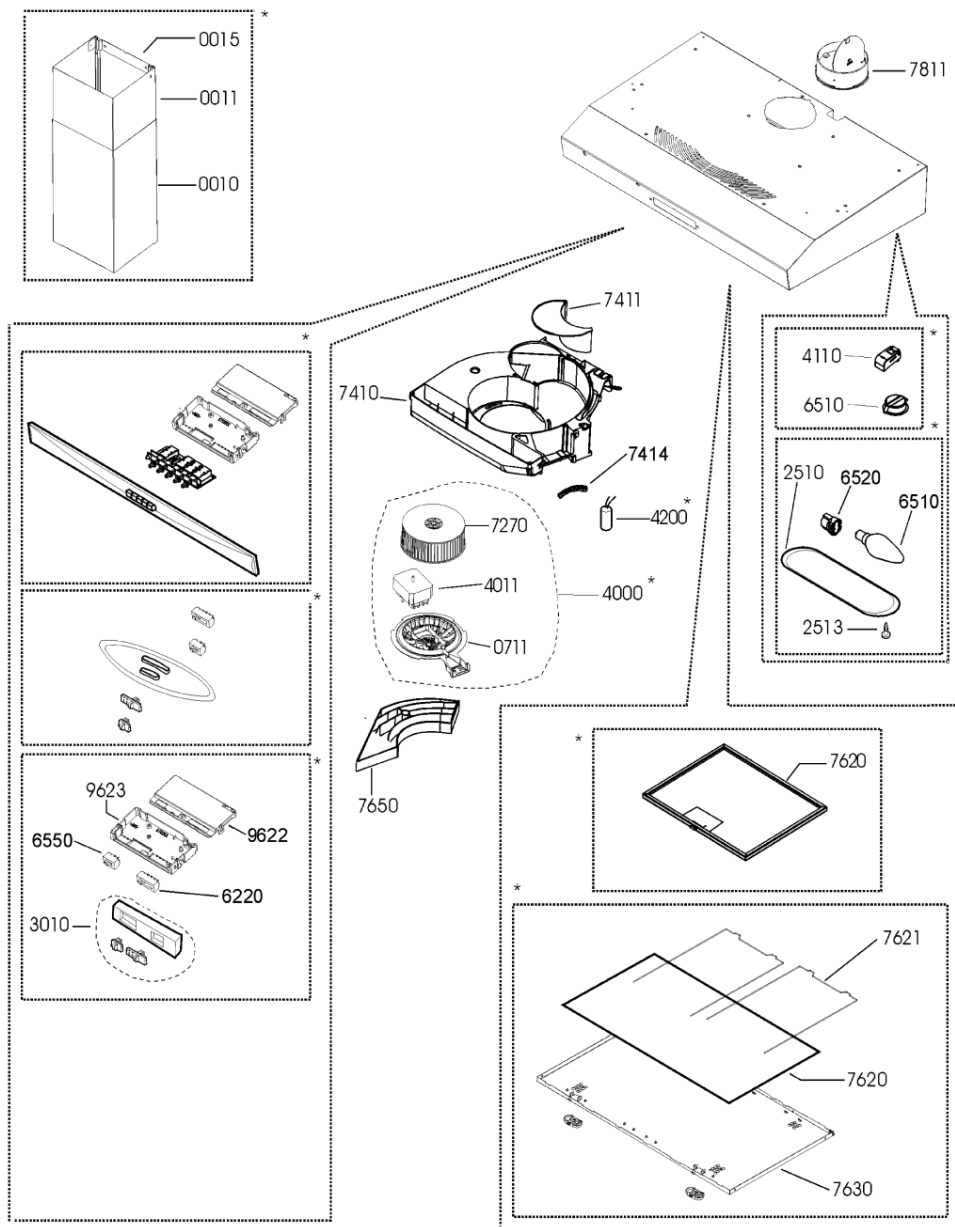

Whirlpool

Hotpoint

Bauknecht

i INDESIT

WHR84555

Tavole

1567E

* Accessory

781 1	481253029274 (C00332432)	1 x C00095227 (482000028073)	flangia d125mm
962 2	481246228525 (C00330506)	1 x C00095240 (488000095240)	coperchio scatola comp.elettrici
962 3	481246228554 (C00319373)	1 x C00095239 (488000095239)	scatola compon. elettrici
999	C00719283		schizzo quotato whp
999	C00719281		caratt. tecniche whp
999	C00719282		schema cablaggio whp