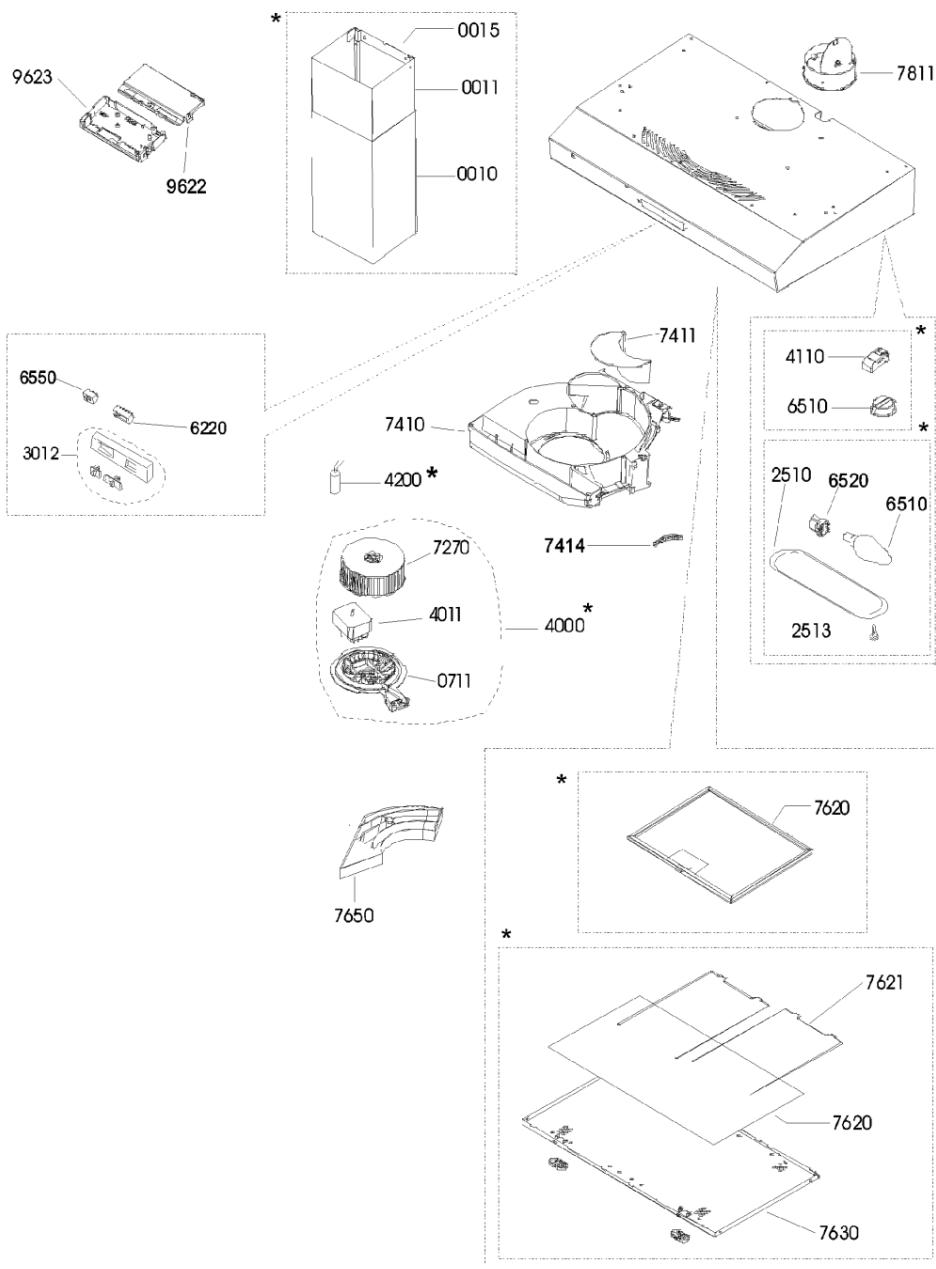

Whirlpool

Hotpoint

**Bauknecht**

**i** INDESIT

LA PRESENTE DOCUMENTAZIONE SI RIVOLGE SOLO A TECNICI QUALIFICATI CHE SONO A CONOSCENZA DELLE RISPETTIVE NORME DI SICUREZZA. SOGGETTA A MODIFICHE

WHR76105

Tavole

\* Accessory

1567G

WHR76105

Lista

Ricambi

Rif.	Cod.Ricam	Dal S/N	Al S/N	Sostituto	Descrizione	Notizia	Codice
251 0	481246678422 (C00330976)			1 x 482000008706 (C00333824)	plafoniera (coprilampada)		
251 3	481949268622 (C00316817)				clip fissaggio		
301 2	481245249032 (C00483691)				mascherina		
400 0	481231048228 (C00328467)				motore completo		
622 0	481927618053 (C00311953)				interruttore motore		
651 0	481213418051 (C00311668)			1 x 484000008834 (C00385576)	lampada 40w		
652 0	481225518294 (C00311796)			1 x C00135455 (482000029282)	portalampada		
655 0	481927618054 (C00312233)			1 x C00135642 (482000029294)	interruttore luce		
741 0	481244269733 (C00331087)			1 x C00098266 (482000061668)	convogliatore		
741 1	481244138006 (C00331031)				deflettore		
741 4	481222708011 (C00327091)				deflettore manopola		
762 0	481248058315 (C00345801)			1 x 480122102174 (C00321464)	filtro metal		
765 0	481249038011 (C00345810)				filtro carbone		
781 1	481253029274 (C00332432)			1 x C00095227 (482000028073)	flangia d125mm		
962 2	481246228525 (C00330506)			1 x C00095240 (488000095240)	coperchio scatola comp.elettrici		
962 3	481246228554 (C00319373)			1 x C00095239 (488000095239)	scatola compon. elettrici		

999 C00701916 caratt. tecniche whp

999 C00701917 schema cablaggio whp