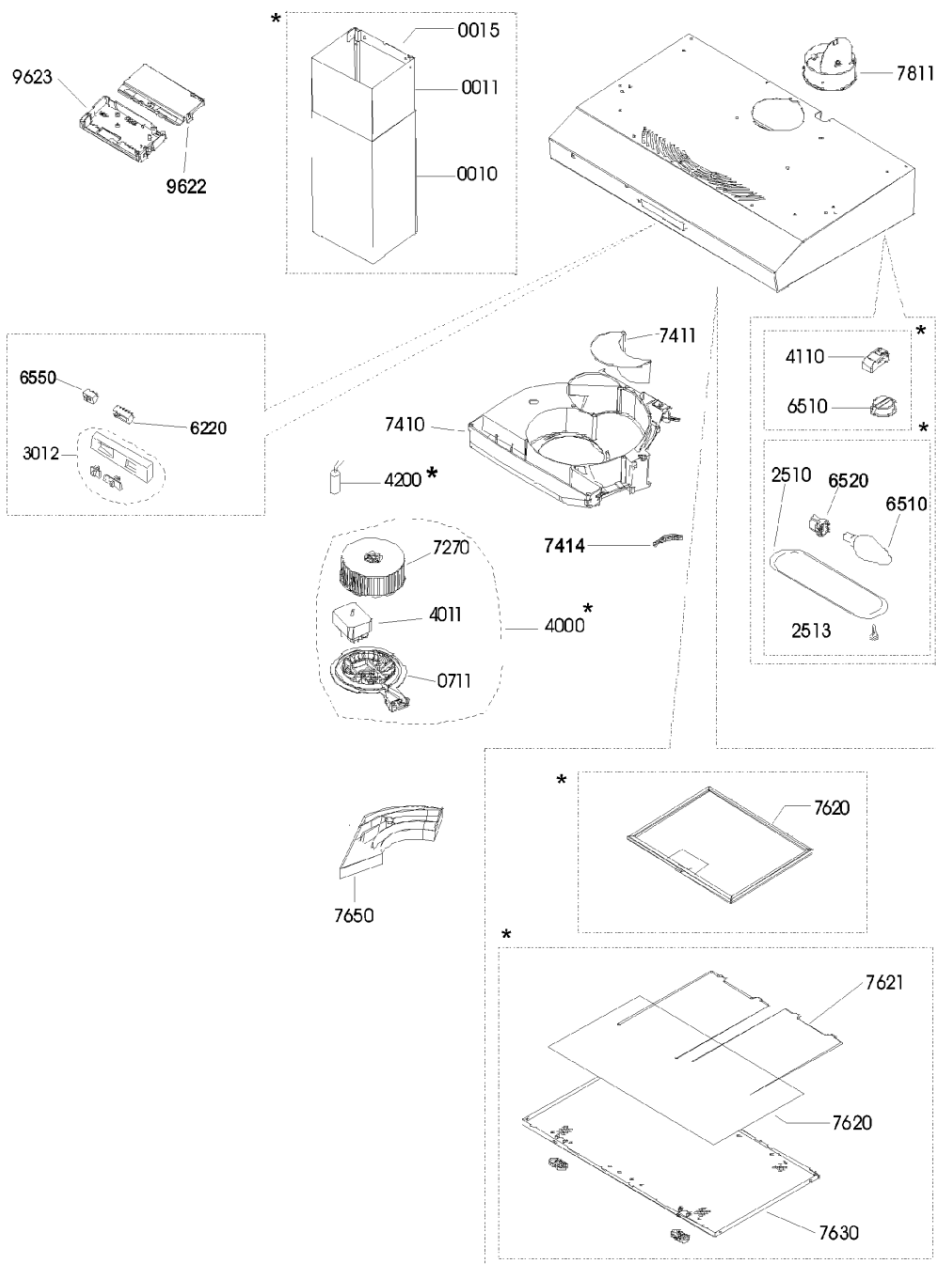

Whirlpool

Hotpoint

**Bauknecht**

**i** INDESIT

WHR65496

Tavole

\* Accessory

1567G

781 1	481253029274 (C00332432)	1 x C00095227 (482000028073)	flangia d125mm
962 2	481246228525 (C00330506)	1 x C00095240 (488000095240)	coperchio scatola comp.elettrici
962 3	481246228554 (C00319373)	1 x C00095239 (488000095239)	scatola compon. elettrici
999	C00683384		caratt. tecniche whp
999	C00683385		schema cablaggio whp