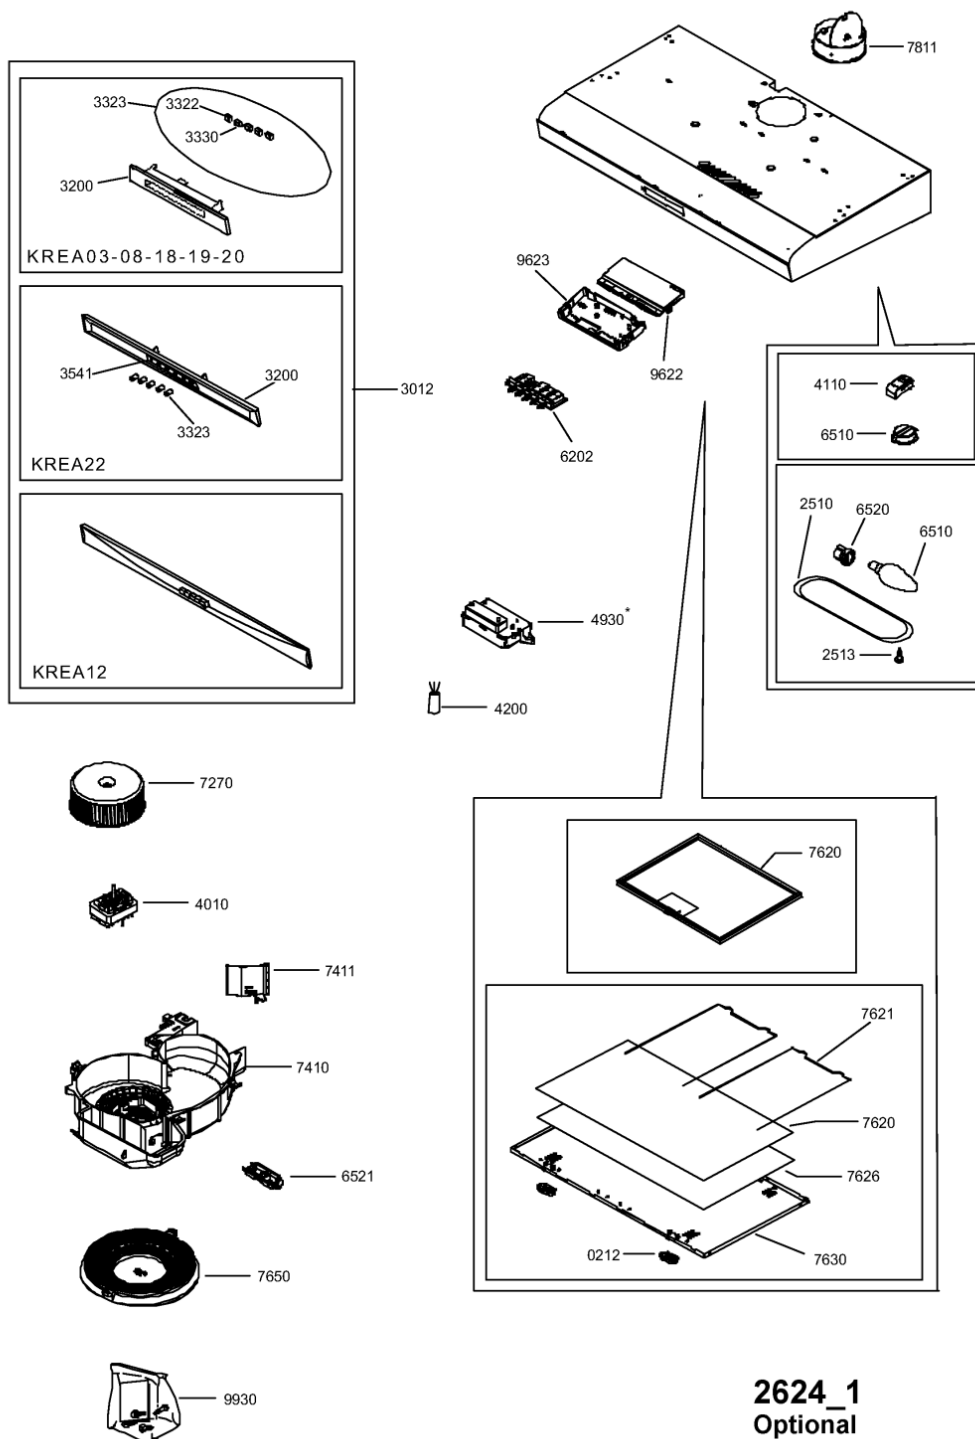

Whirlpool

Hotpoint

**Bauknecht**

**i** INDESIT

LA PRESENTE DOCUMENTAZIONE SI RIVOLGE SOLO A TECNICI QUALIFICATI CHE SONO A CONOSCENZA DELLE RISPETTIVE NORME DI SICUREZZA. SOGGETTA A MODIFICHE

WHR29351

Tavole

WHR29351

Lista

Ricambi

Rif.	Cod.Ricam	Dal S/N	Al S/N	Sostituto	Descrizione	Notizia	Codice
2510	481246678422 (C00330976)			1 x 482000008706 (C00333824)	plafoniera (coprilampada)		
2513	481949268622 (C00316817)				clip fissaggio		
3012	481245350254 (C00404134)				mascherina		
4010	480122101347 (C00341659)				motore s80		
4200	482000000036 (C00313866)				condensatore 5mf		
6202	C00097979 (480122101522)				scheda elettronica 406e/n		
6510	481213418021 (C00313913)			1 x 484000008834 (C00385576)	lampada t251 40w		
6520	481225518294 (C00311796)			1 x C00135455 (482000029282)	portalampada		
6521	480122100815 (C00321391)				coperchio supporto lampada		
7270	481251528105 (C00341056)				ventola		
7410	C00268850 (480122100819)				convogliatore		
7411	480122100817 (C00321392)			1 x C00265887 (488000265887)	deflectore convogliatore		
7620	481248058321 (C00373563)			1 x C00098425 (482000028281)	filtro grassi		
7621	481248058319 (C00340992)			1 x C00098426 (488000098426)	molla fissaggio filtro grassi		
7630	481248058316 (C00320151)				griglia		
7650	480122101262 (C00316320)			1 x 482000095104 (C00506509)	filtro carbone amc 037		

7811	481253029274 (C00332432)	1 x C00095227 (482000028073)	flangia d125mm
9622	480122100944 (C00321396)	1 x C00265891 (482000030797)	coperchio unita di controllo
9623	480122100943 (C00321395)		unità di controllo supporto
9930	480122101745 (C00392944)		kit
999	C00579686		caratt. tecniche whp
999	C00575188		schema cablaggio whp