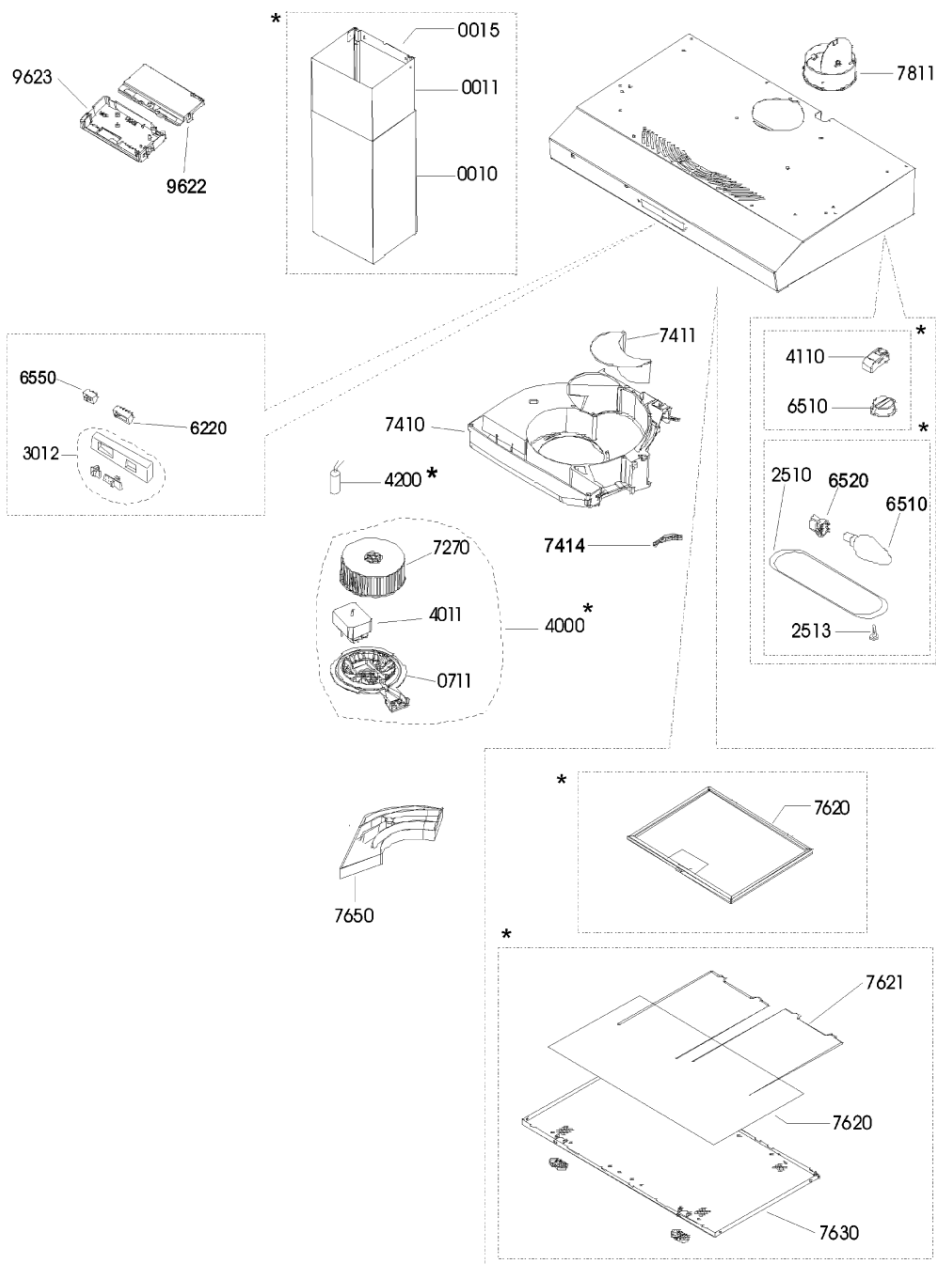

Whirlpool

Sigla Modello:

AKR 658 WH

AKR 658 WH

Codice commerciale:

857865801010

857865801010

KitchenAid

Whirlpool

Hotpoint

Bauknecht

i INDESIT

LA PRESENTE DOCUMENTAZIONE SI RIVOLGE SOLO A TECNICI QUALIFICATI CHE SONO A CONOSCENZA DELLE RISPETTIVE NORME DI SICUREZZA. SOGGETTA A MODIFICHE

WHR84558

Tavole

* Accessory

1567G

WHR84558

Lista

Ricambi

Rif.	Cod.Ricam	Dal S/N	Al S/N	Sostituto	Descrizione	Notizia	Codice
071 1	481240478689 (C00335814)				supporto motore		
251 0	481246678422 (C00330976)			1 x 482000008706 (C00333824)	plafoniera (coprilampada)		
251 3	481949268622 (C00316817)				clip fissaggio		
301 2	481245249027 (C00483689)				mascherina		
401 1	481236118436 (C00488656)				motore		
622 0	481927618053 (C00311953)				interruttore motore		
651 0	481213418021 (C00313913)			1 x 484000008834 (C00385576)	lampada t251 40w		
652 0	481925518173 (C00313820)			1 x C00135455 (482000029282)	portalampada		
655 0	481927618054 (C00312233)			1 x C00135642 (482000029294)	interruttore luce		
727 0	481251528104 (C00316677)			1 x C00098264 (482000078542)	fan wheel		
741 0	481244039458 (C00328199)			1 x C00098266 (482000061668)	convogliatore		
741 1	481244138006 (C00331031)				deflettore		
741 4	481222708011 (C00327091)				deflettore manopola		
762 0	481248058321 (C00373563)			1 x C00098425 (482000028281)	filtro grassi		
762 1	481248058319 (C00340992)			1 x C00098426 (488000098426)	molla fissaggio filtro grassi		
763 0	481248058316 (C00320151)				griglia		

763 2	481953538139 (C00315136)		chiusura a gancio
765 0	481248048134 (C00345792)	1 x 484000008582 (C00379991)	filtro carbone
781 1	481253029274 (C00332432)	1 x C00095227 (482000028073)	flangia d125mm
962 2	481246228525 (C00330506)	1 x C00095240 (488000095240)	coperchio scatola comp.elettrici
962 3	481246228554 (C00319373)	1 x C00095239 (488000095239)	scatola compon. elettrici
999	C00719290		caratt. tecniche whp
999	C00719291		schema cablaggio whp
999	C00719292		schizzo quotato whp