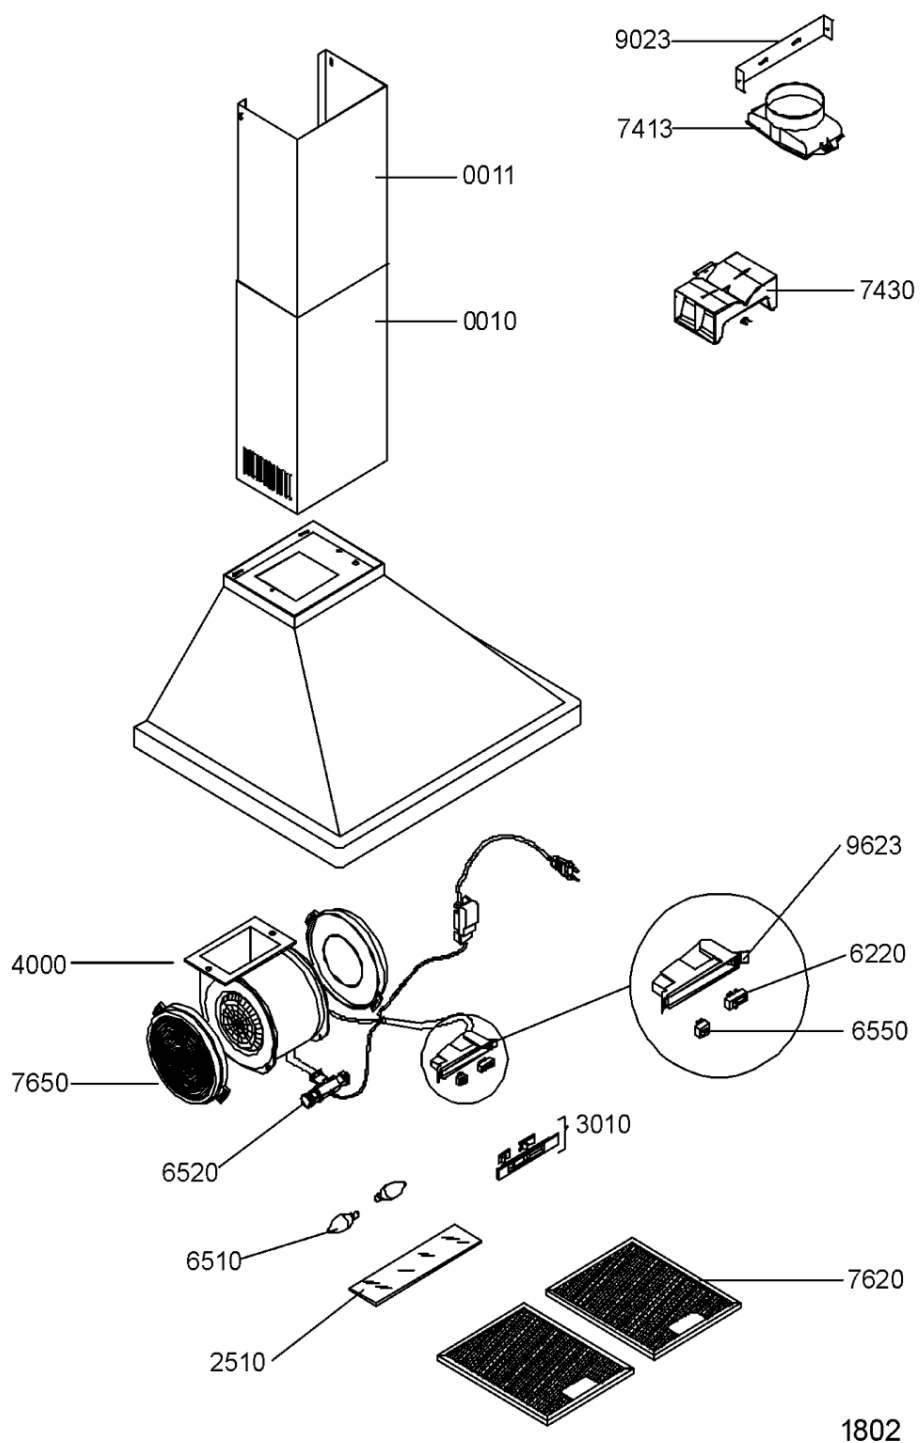

Whirlpool

Hotpoint

Bauknecht

i INDESIT

LA PRESENTE DOCUMENTAZIONE SI RIVOLGE SOLO A TECNICI QUALIFICATI CHE SONO A CONOSCENZA DELLE RISPETTIVE NORME DI SICUREZZA. SOGGETTA A MODIFICHE

WHR70726

Tavole

WHR70726

Lista

Ricambi

Rif.	Cod.Ricam	Dal S/N	Al S/N	Sostituto	Descrizione	Notizia	Codice
001 0	481253049001 (C00405668)				camino		
001 1	481253049002 (C00405669)				camino		
251 0	481246228766 (C00330545)				coprilampada		
301 0	481231039023 (C00327657)				mascherina		
400 0	481236118504 (C00328806)			1 x 480122101543 (C00321413)	motore completo		
622 0	481227728003 (C00327438)			1 x C00135642 (482000029294)	interrut.slitta		
651 0	481213418021 (C00313913)			1 x 484000008834 (C00385576)	lampada t251 40w		
652 0	481225528024 (C00327140)			1 x 480131000174 (C00322876)	portalampada		
655 0	481227728004 (C00327439)			1 x 481927618053 (C00311953)	interrut.slitta		
741 3	481244138017 (C00331033)				flangia		
743 0	481244138018 (C00403600)			1 x 481253029433 (C00332469)	raccordo		
762 0	481248058345 (C00345802)			1 x 480122102169 (C00321463)	filtro metal		
765 0	481249028002 (C00345807)			1 x 481281718524 (C00375268)	filtro carbone		
902 3	481240449605 (C00329072)				squadretta		
962 3	481246228713 (C00330538)			1 x 480122101826 (C00321425)	contenotore int comandi		
999	C00692145				caratt. tecniche whp		