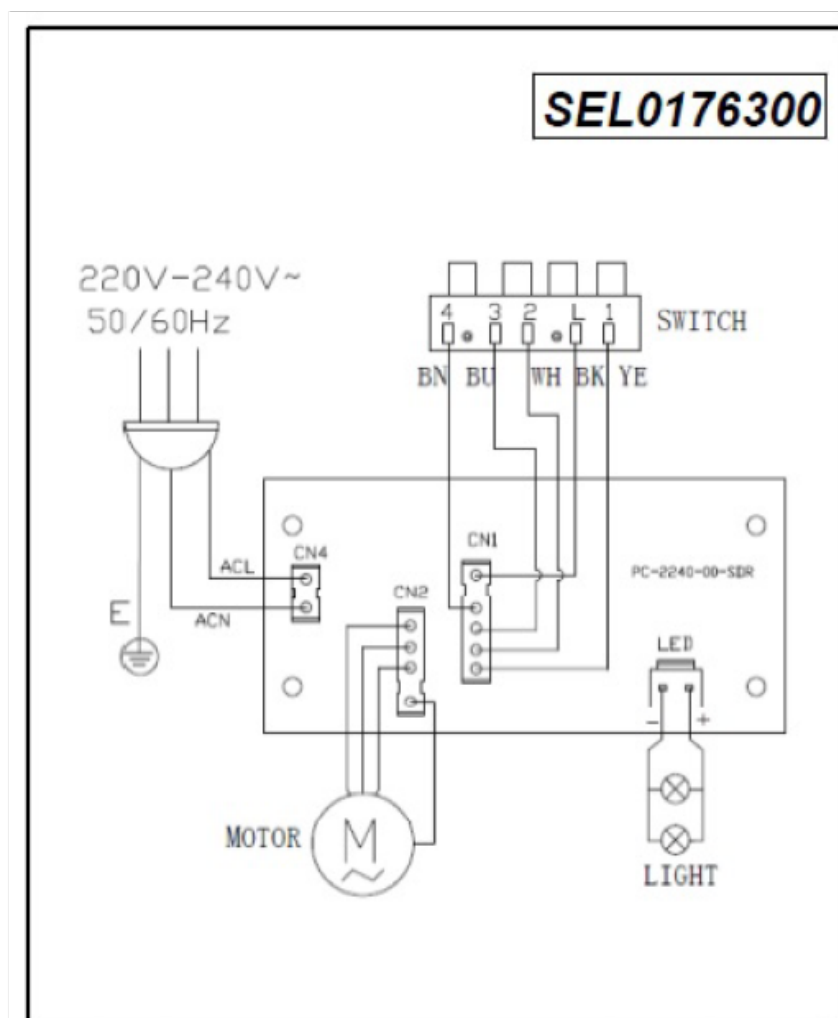

Schemi e collegamenti elettrici

Cod. SEL01763