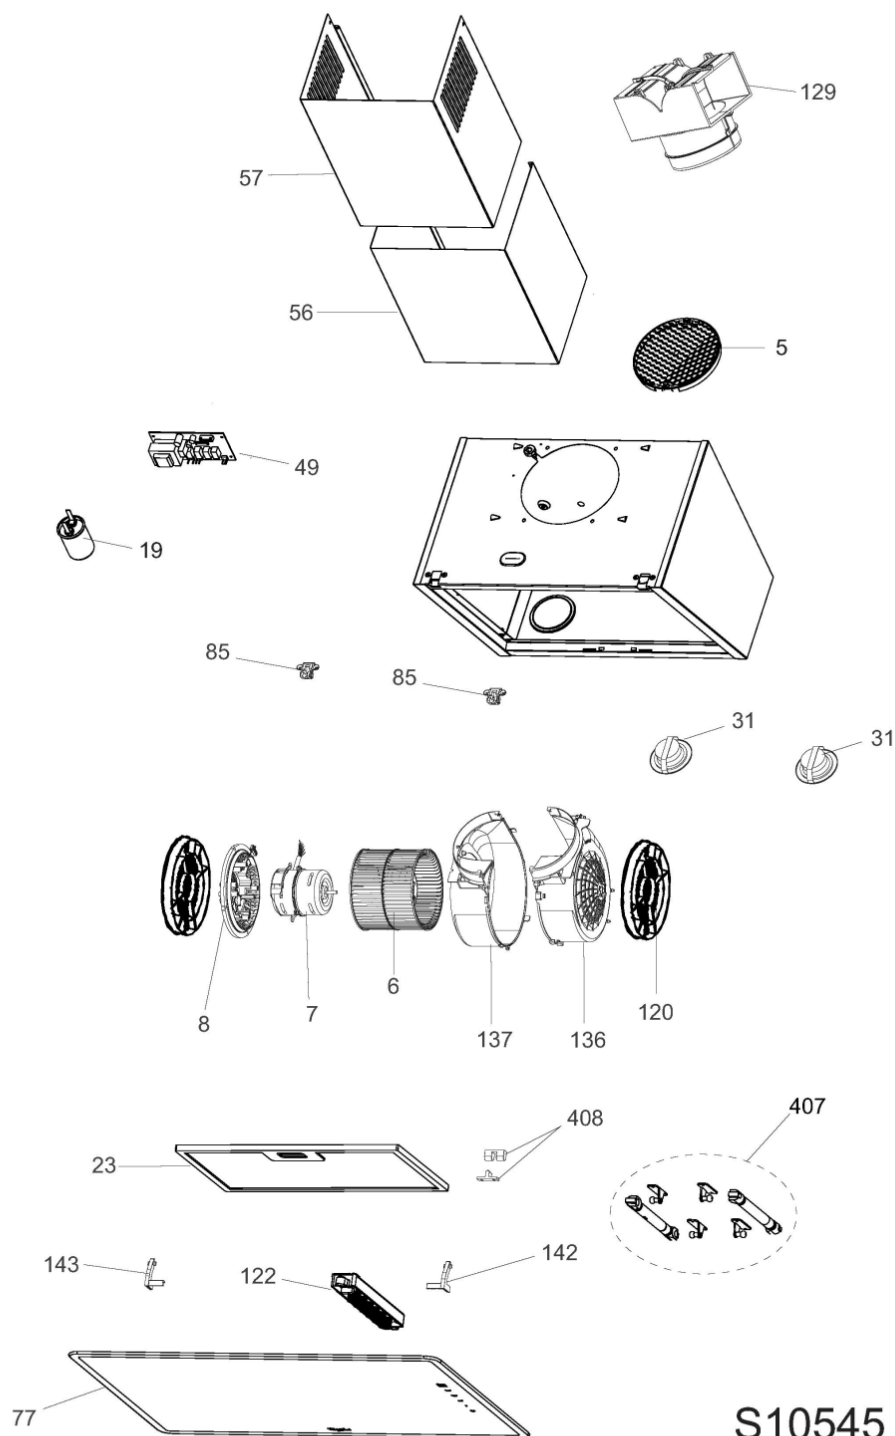

Whirlpool

Hotpoint

Bauknecht

i INDESIT

LA PRESENTE DOCUMENTAZIONE SI RIVOLGE SOLO A TECNICI QUALIFICATI CHE SONO A CONOSCENZA DELLE RISPETTIVE NORME DI SICUREZZA. SOGGETTA A MODIFICHE

S10545

Tavole

S10545
see also bill of material

S10545

Lista Ricambi

Rif.	Cod.Ricam	Dal S/N	Al S/N	Sostituto	Descrizione	Notizia	Codice
004	482000011357 (C00374902)				valvola		
005	482000020522 (C00373219)				deflettore		
006	481951528277 (C00318176)			1 x C00097966 (482000028252)	ventola motore		
007	C00535627 (488000535627)				motore k42 011 04 he		
008	482000008888 (C00301318)				supporto motore		
023	C00515919 (488000515919)				griglia filtro gfa 1+2+1 1mg 358x270		
031	C00535628 (488000535628)				lampada led 2 (15 bead) 3500k		
049	482000092090 (C00419831)				scheda di potenza		
056	482000092188 (C00419880)				camino inf. 365mm		
057	482000092189 (C00419881)				camino sup. 365mm		
077	C00728881 (488000728881)				assieme pan frontale.vetro kitty bgl/60		
085	482000092092 (C00419833)				aggancio		
120	482000009691 (C00333905)			1 x 484000008824 (C00385095)	filtro carbone 2 pezzi		
122	482000092093 (C00419834)				unita operativa		
129	C00636752 (488000636752)				raccordo .filtr a t per kitty		
142	482000092094 (C00419835)				serratura dx		
143	482000092095 (C00419836)				serratura sx		

Schemi e collegamenti elettrici

Cod. SEL01763

Legenda

Legenda: SEL01763