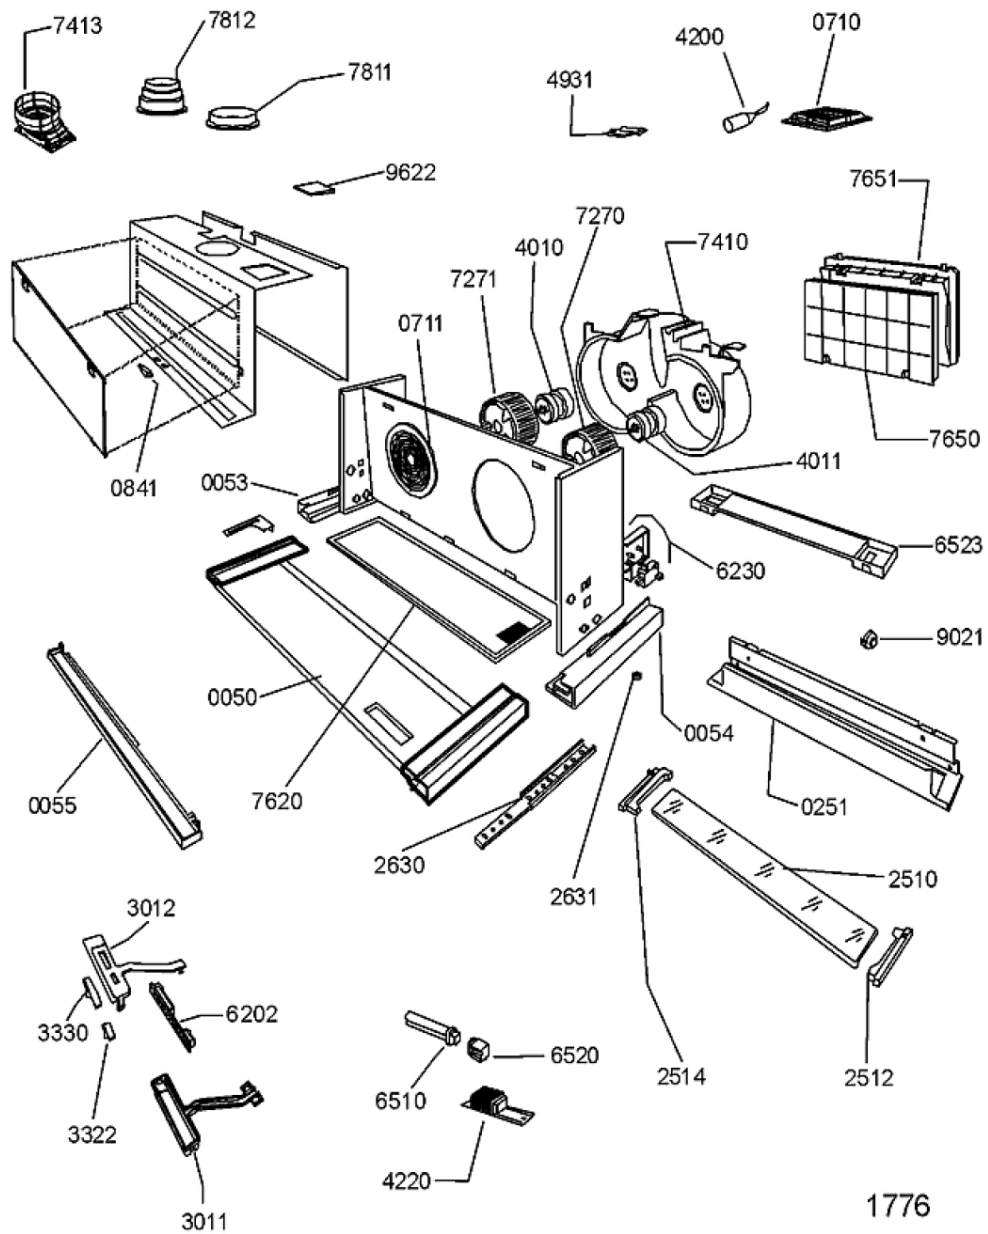

Whirlpool

Hotpoint

Bauknecht

i INDESIT

LA PRESENTE DOCUMENTAZIONE SI RIVOLGE SOLO A TECNICI QUALIFICATI CHE SONO A CONOSCENZA DELLE RISPETTIVE NORME DI SICUREZZA. SOGGETTA A MODIFICHE

WHR49102

Tavole

WHR49102

Lista

Ricambi

Rif.	Cod.Ricam	Dal S/N	Al S/N	Sostituto	Descrizione	Notizia	Codice
005 0	481246049526 (C00485886)				cassetto		
005 3	481246238174 (C00621708)				profilato		
005 4	481246238175 (C00098588)				profilato		
005 5	481246049529 (C00597022)				profilato		
025 1	481240449791 (C00402057)				supporto		
071 0	481944268527 (C00318087)				deflettore		
071 1	481952648458 (C00481336)				griglia protez. motore		
084 1	481952918052 (C00492626)				pattino antivibrante		
251 0	481946279484 (C00380270)				plafoniera vetro (coprilampada)		
251 2	481946689139 (C00492474)				coda dx		
251 4	481946689141 (C00492475)				coda sx		
263 0	481246068566 (C00330378)				guida		
301 1	C00138595 (481946279486)				protezione comandi		
301 2	481245249485 (C00403948)				mascherina		
332 2	481241029338 (C00402220)				manopola cursor		
333 0	C00138623 (481241029339)				tasto motore ix		