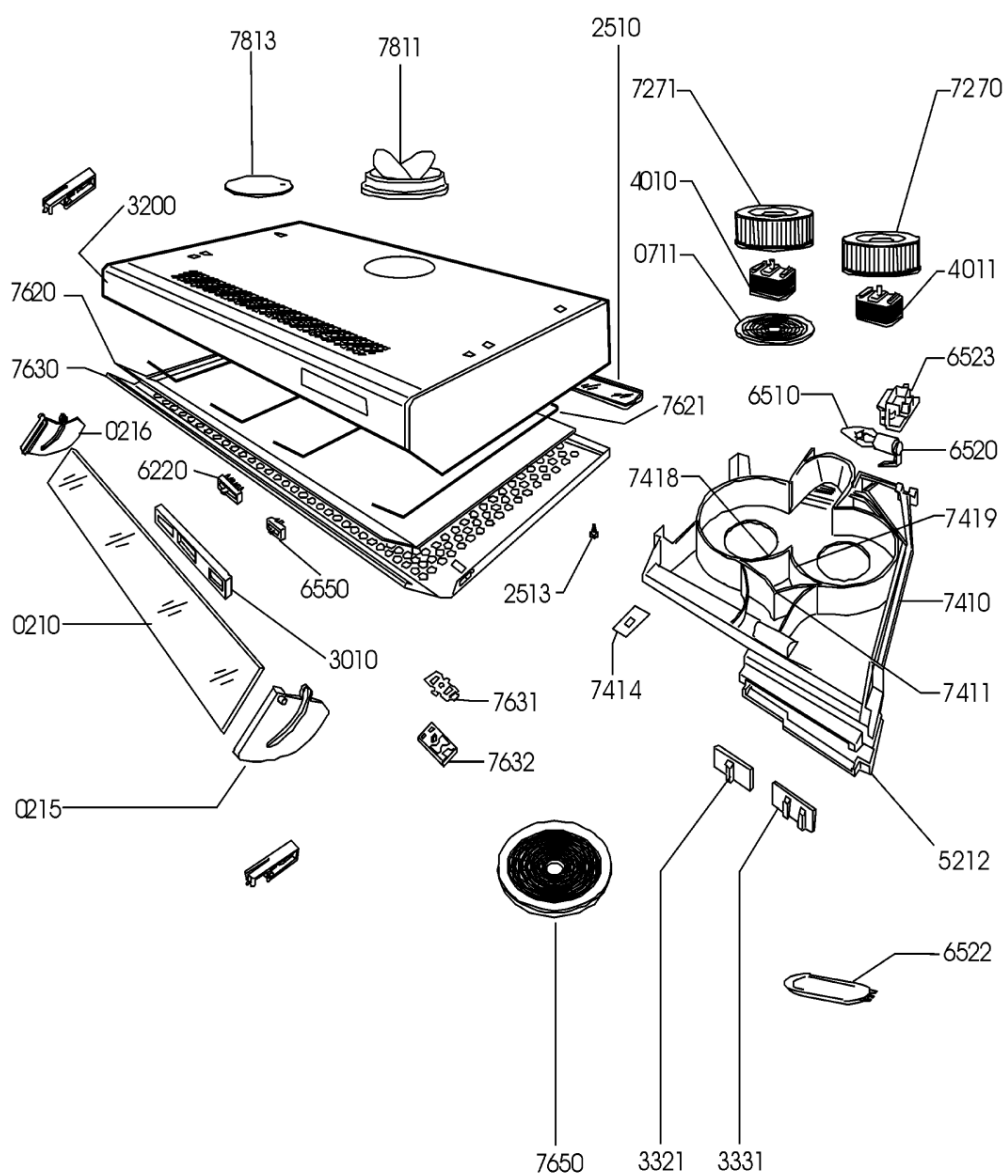

Whirlpool

Sigla Modello:

AKR 663 WH COOKER HOODS WP
AKR 663 WH

Codice commerciale:

857866301000
857866301000

KitchenAid

Whirlpool

Hotpoint

Bauknecht

i **INDESIT**

WHR59574

Tavole

1062B

WHR59574

Lista

Ricambi