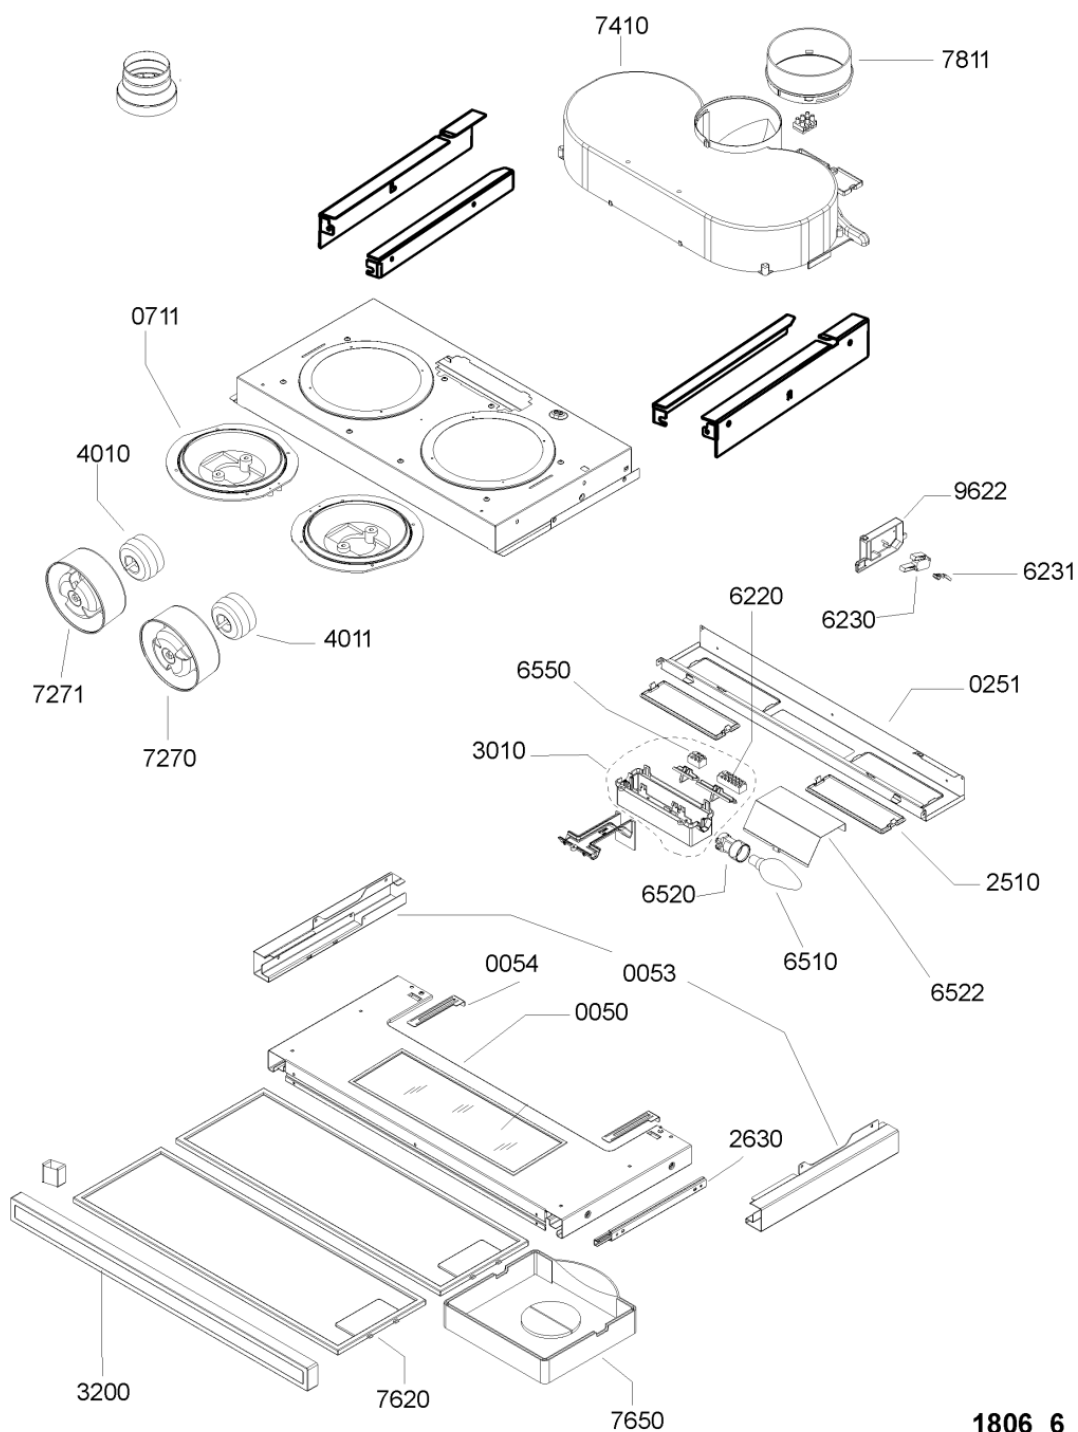

Whirlpool

Hotpoint

Bauknecht

i INDESIT

LA PRESENTE DOCUMENTAZIONE SI RIVOLGE SOLO A TECNICI QUALIFICATI CHE SONO A CONOSCENZA DELLE RISPETTIVE NORME DI SICUREZZA. SOGGETTA A MODIFICHE

WHR32145

Tavole

1806_6

6522	481246049335 (C00319229)	1 x C00098585 (482000078580)	riflettore lampada
6550	481927618054 (C00312233)	1 x C00135642 (482000029294)	interruttore luce
7270	481248058304 (C00345799)	1 x C00098573 (482000078579)	ventola senso orario
7271	481951528279 (C00333262)		ventola senso antiorario
7410	480122102246 (C00321469)		convogliatore
7620	481248058305 (C00345800)		filtro grassi metallico
7650	482000010271 (C00333957)	1 x 484000008581 (C00380051)	filtro carbone 2 pezzi
7811	481246279836 (C00330753)	1 x C00282910 (488000282910)	flangia
9622	481246268841 (C00319529)		coperchio microinterruttore
9930	480122101885 (C00393051)		kit montaggio
999	C00364486		schema cablaggio whp