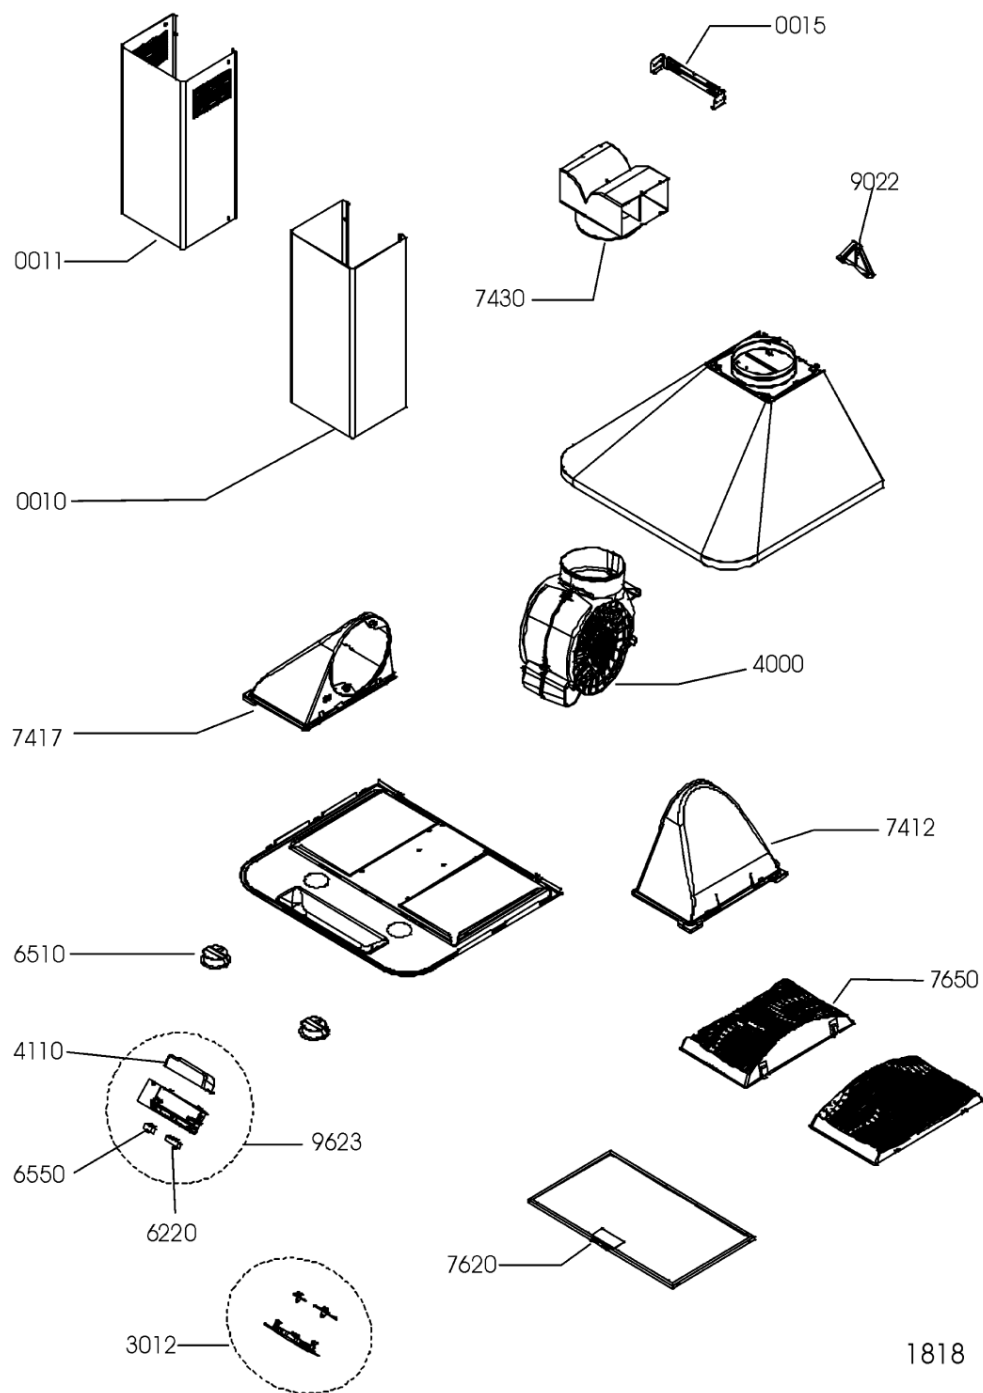

WHR76110

Tavole