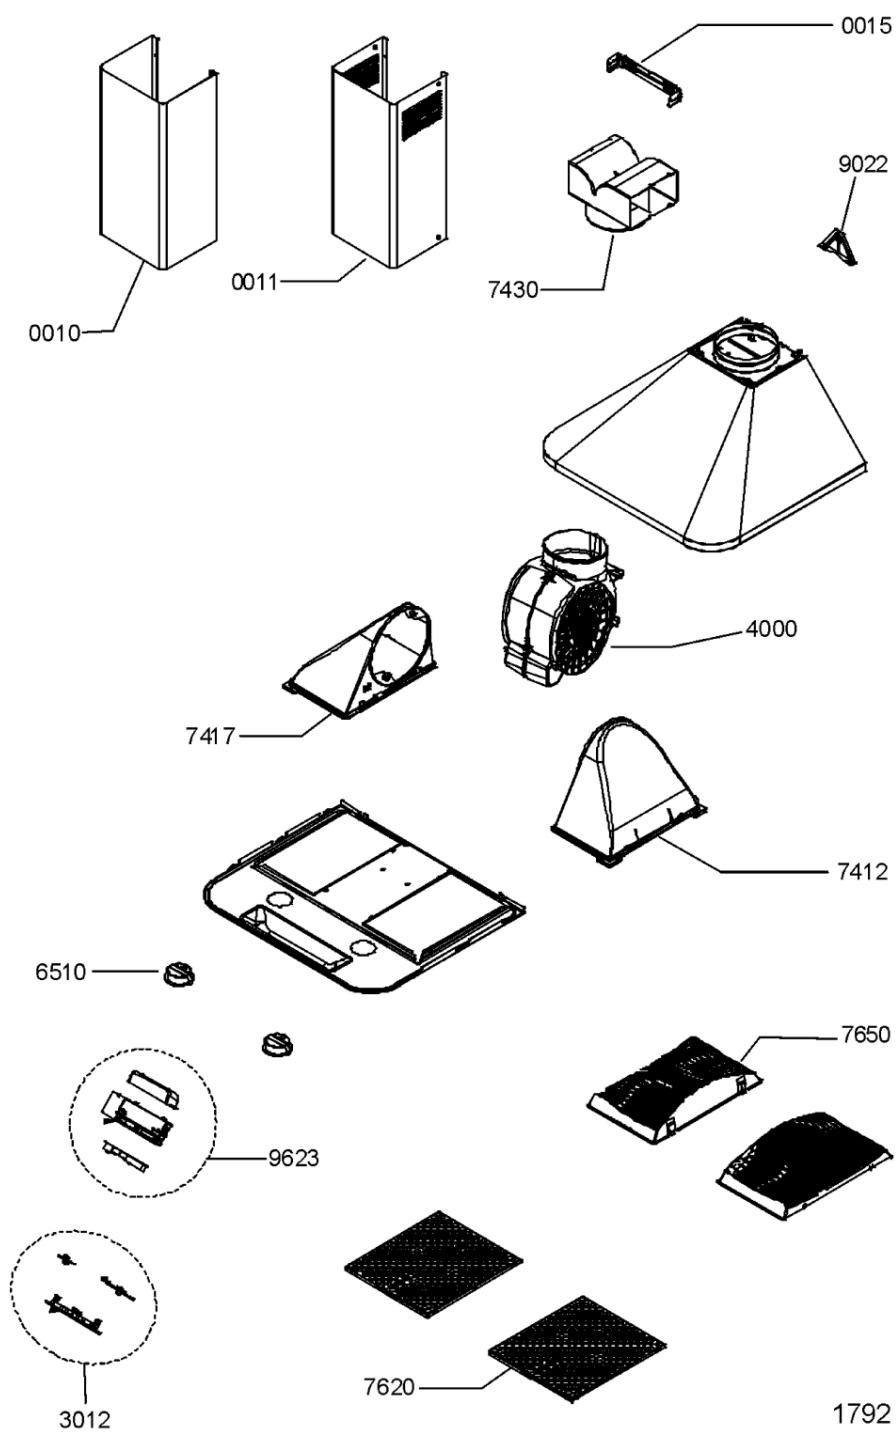

Whirlpool

Sigla Modello:

AKR 667 NB

AKR 667 NB

Codice commerciale:

857866701010

857866701010

KitchenAid

Whirlpool

Hotpoint

Bauknecht

i INDESIT

LA PRESENTE DOCUMENTAZIONE SI RIVOLGE SOLO A TECNICI QUALIFICATI CHE SONO A CONOSCENZA DELLE RISPETTIVE NORME DI SICUREZZA. SOGGETTA A MODIFICHE

WHR84560

Tavole

WHR84560

Lista

Ricambi

Rif.	Cod.Ricam	Dal S/N	Al S/N	Sostituto	Descrizione	Notizia	Codice
001 0	481253048955 (C00405635)				camino inferiore		
001 1	481253048956 (C00405636)				camino superiore		
001 5	481240449595 (C00329066)			1 x C00119481 (482000029131)	staffa fissaggio camino		
301 2	481231039007 (C00401154)				scheda comandi		
400 0	481236118501 (C00401645)				motore		
651 0	481913448538 (C00311730)				lampada alogena assieme		
741 2	481244138014 (C00343123)				convogliatore dx		
741 7	481244138015 (C00343125)				convogliatore sx		
743 0	481253029322 (C00332445)				raccordo filtrante		
762 0	481248058359 (C00405236)				filtro metal		
765 0	481249038015 (C00316299)			1 x 484000008786 (C00384664)	filtro carbone		
781 1	481246279958 (C00330777)				sportello		
781 2	481253278004 (C00314538)				raccordo uscita multipla 150-125- 120mm		
902 2	481240438753 (C00340982)				staffa fissag. muro		
962 3	C00264666 (481246228745)				scatola comandi		
993 0	481231039172 (C00341615)				kit montaggio		

999	C00719297	schema cablaggio whp
999	C00719296	caratt. tecniche whp
999	C00719298	schizzo quotato whp