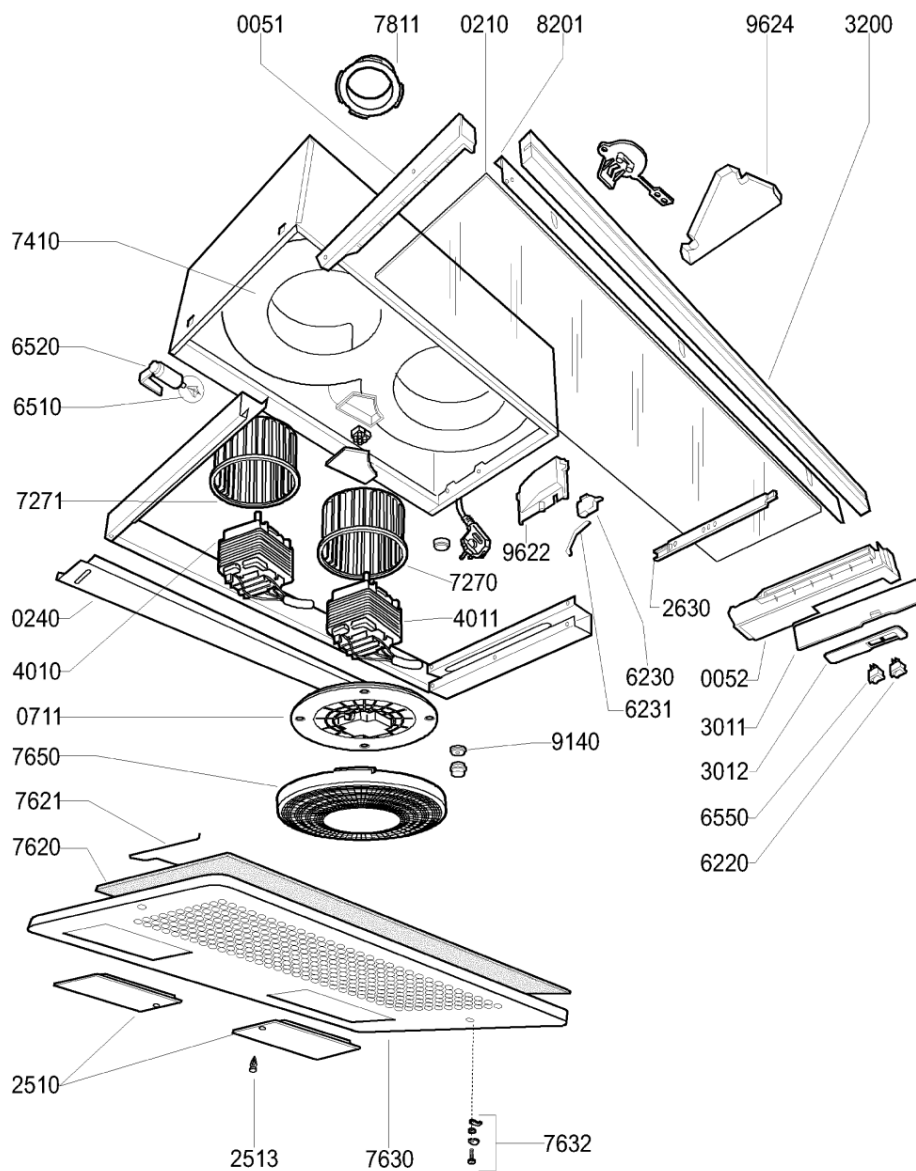

Whirlpool

Sigla Modello:

AKR 668 IX COOKERHOODS WP
AKR 668 IX

Codice commerciale:

857866853010
857866853010

KitchenAid

Whirlpool

Hotpoint

Bauknecht

i **INDESIT**

WHR84562

Tavole

A0606

WHR84562

Lista

Ricambi

Rif.	Cod.Ricam	Dal S/N	Al S/N	Sostituto	Descrizione	Notizia	Codice
005 1	481244269561 (C00403646)				profilato		
005 2	481244269562 (C00403647)				profilato		
021 0	481944228037 (C00490679)				schermo vapori vetro		
024 0	481240448665 (C00484766)				guida		
071 1	481240478266 (C00482873)				supporto motore		
251 0	481946279963 (C00495022)			1 x 482000009368 (C00373269)	plafoniera (coprilampada)		
251 3	481949268622 (C00316817)				clip fissaggio		
263 0	481946238916 (C00595005)				guida cursore cassetto scorrevole		
301 1	481246638088 (C00604068)				piastra protez.		
301 2	481245249077 (C00483712)				mascherina		
320 0	481245388054 (C00603979)				frontalino		
401 0	481936118137 (C00341681)				motore 240v		
401 1	481936178136 (C00490403)				motoventilatore 240v		
622 0	481927738007 (C00494360)				interruttore motore		
623 0	481227138397 (C00315095)				microinterruttore		
623 1	481246268004 (C00490108)				leva microswitch		