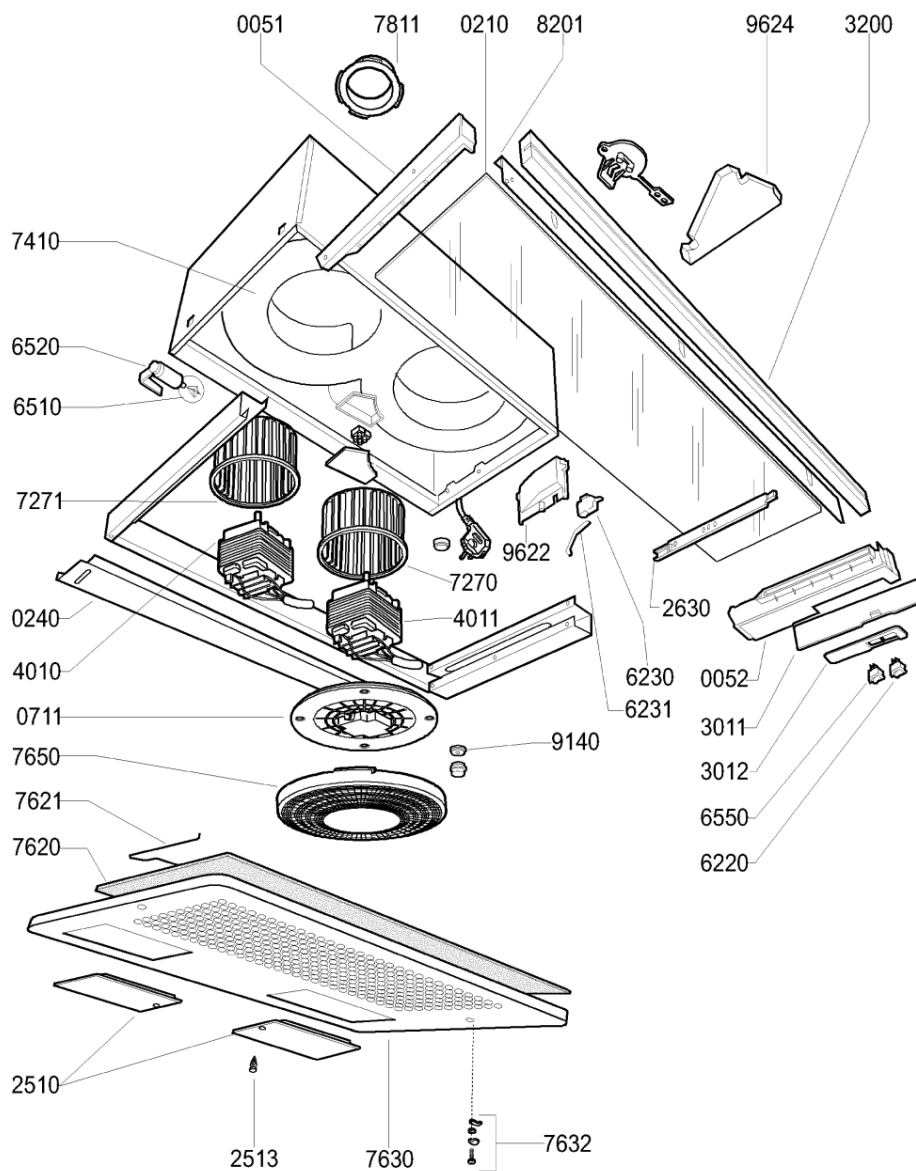

Whirlpool

Sigla Modello:

AKR 668 WH COOKERHOODS WP
AKR 668 WH

Codice commerciale:

857866853000
857866853000

KitchenAid

Whirlpool

Hotpoint

Bauknecht

i **INDESIT**

WHR84561

Tavole

A0606

WHR84561

Lista

Ricambi

Rif.	Cod.Ricam	Dal S/N	Al S/N	Sostituto	Descrizione	Notizia	Codice
005 1	481246058419 (C00319285)				fianco		
005 2	481246058421 (C00404604)				fianco		
021 0	481944228037 (C00490679)				schermo vapori vetro		
024 0	481248058353 (C00405230)				pannello		
071 1	481240478266 (C00482873)				supporto motore		
251 0	481946279963 (C00495022)			1 x 482000009368 (C00373269)	plafoniera (coprilampada)		
251 3	481949268622 (C00316817)				clip fissaggio		
263 0	481946238916 (C00595005)				guida cursore cassetto scorrevole		
301 1	481246228787 (C00404755)				copertur.protez		
301 2	481245249531 (C00403959)				mascherina		
320 0	481245238205 (C00379093)				frontalino		
401 0	481936118137 (C00341681)				motore 240v		
401 1	481936178136 (C00490403)				motoventilatore 240v		
622 0	481927738009 (C00494362)				interruttore motore		
623 0	481227138397 (C00315095)				microinterruttore		
623 1	481246268004 (C00490108)				leva microswitch		