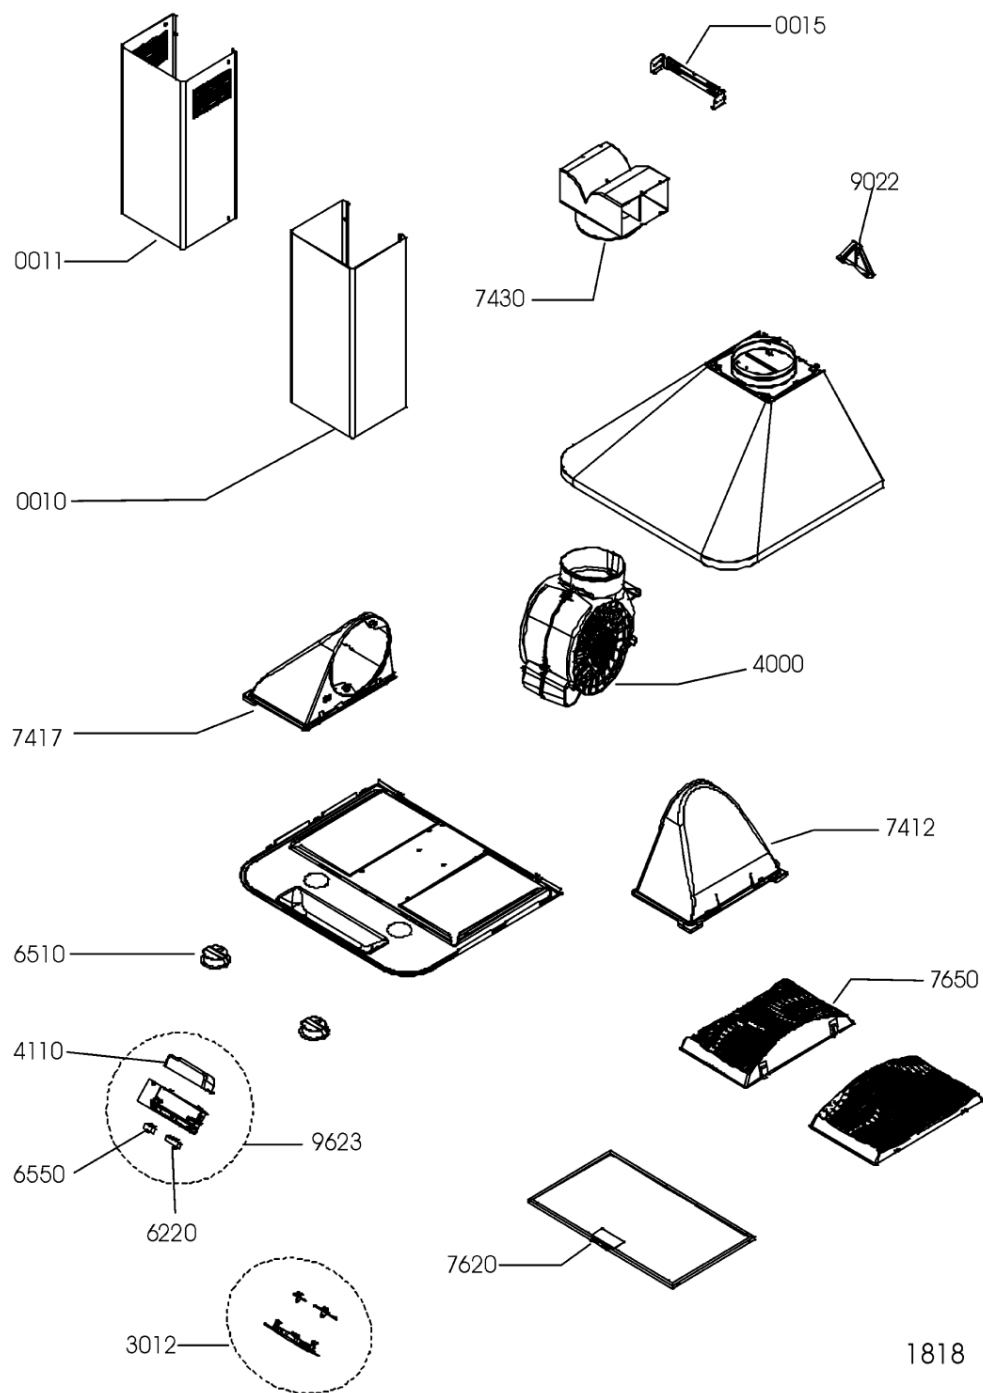

# Whirlpool

Sigla Modello:

**AKR 670 IX    COOKERHOODS    WP**  
**AKR 670 IX**

Codice commerciale:

**857867001020**  
**857867001020**

**KitchenAid**

Whirlpool

Hotpoint

**Bauknecht**

**i** **INDESIT**

WHR84571

Tavole

1818

WHR84571

Lista

Ricambi