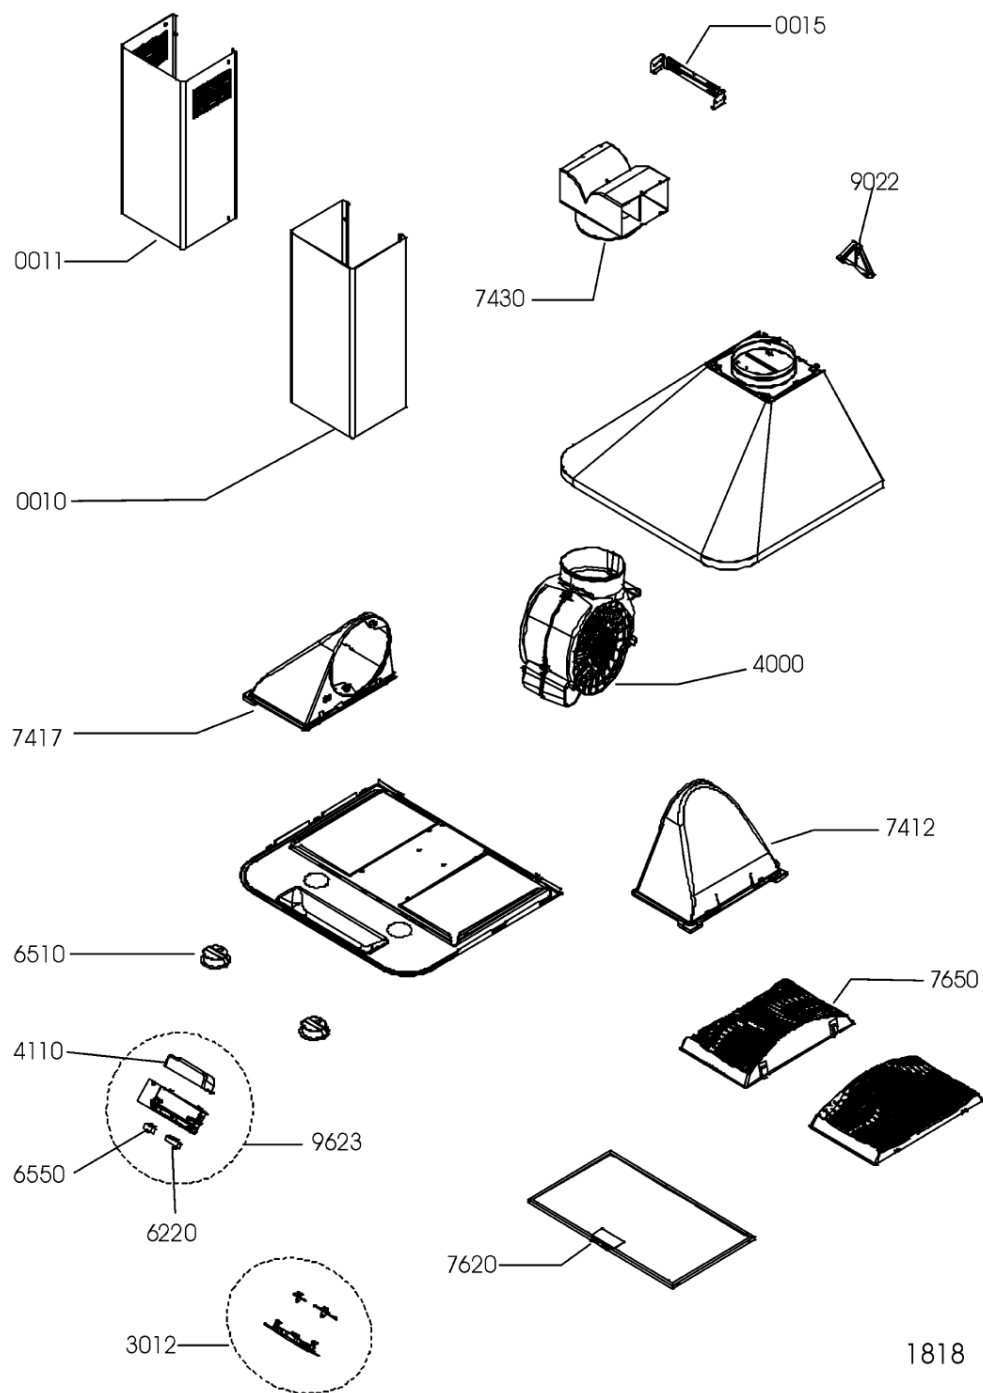

Whirlpool

Hotpoint

Bauknecht

i INDESIT

WHR84569

Tavole

WHR84569

Lista

Ricambi

Rif.	Cod.Ricam	Dal S/N	Al S/N	Sostituto	Descrizione	Notizia	Codice
001 0	481253048955 (C00405635)				camino inferiore		
001 1	481253048956 (C00405636)				camino superiore		
001 5	481240449595 (C00329066)			1 x C00119481 (482000029131)	staffa fissaggio camino		
301 2	481245298328 (C00317437)				panello controllo nero		
400 0	481236118506 (C00313829)				motore		
411 0	481214868035 (C00314978)			1 x C00096871 (482000028170)	trasformatore		
622 0	481927618053 (C00311953)				interruttore motore		
651 0	481913448538 (C00311730)				lampada alogena assieme		
655 0	481927618054 (C00312233)			1 x C00135642 (482000029294)	interruttore luce		
741 2	481244138014 (C00343123)				convogliatore dx		
741 7	481244138015 (C00343125)				convogliatore sx		
743 0	481253029322 (C00332445)				raccordo filtrante		
762 0	481945858783 (C00333052)			1 x 480122102168 (C00314158)	filtro grassi		
765 0	481249038017 (C00342789)			1 x 484000008786 (C00384664)	filtro carbone 2 pz.		
781 1	481246279958 (C00330777)				sportello		
781 2	481253278004 (C00314538)				raccordo uscita multipla 150-125-120mm		