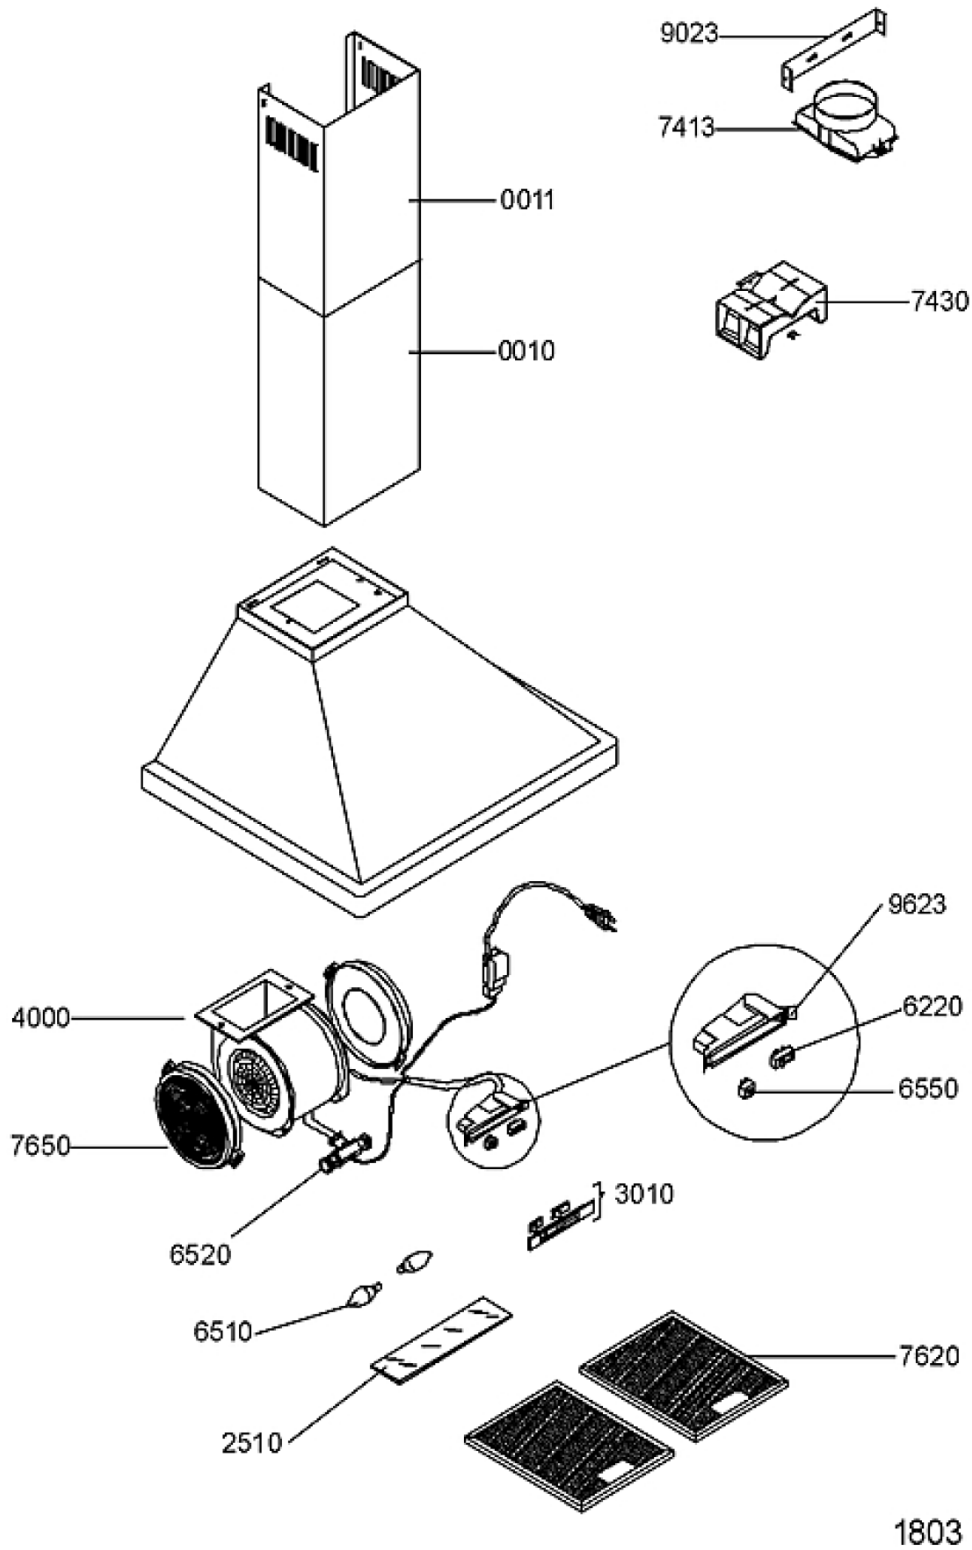

Whirlpool

Hotpoint

Bauknecht

i INDESIT

LA PRESENTE DOCUMENTAZIONE SI RIVOLGE SOLO A TECNICI QUALIFICATI CHE SONO A CONOSCENZA DELLE RISPETTIVE NORME DI SICUREZZA. SOGGETTA A MODIFICHE

WHR32154

Tavole

WHR32154

Lista

Ricambi

Rif.	Cod.Ricam	Dal S/N	Al S/N	Sostituto	Descrizione	Notizia	Codice
001 0	481253049401 (C00376608)				camino inferiore		
001 1	481253049402 (C00376609)				camino superiore		
251 0	481246228766 (C00330545)				coprilampada		
301 2	481231039144 (C00376590)				mascherina		
400 0	481236118584 (C00401679)			1 x 480122101543 (C00321413)	motore		
493 0	481229068371 (C00401080)				morsettiera		
493 1	481246279993 (C00404923)			1 x 481229068371 (C00401080)	coperchio		
622 0	481227728004 (C00327439)			1 x 481927618053 (C00311953)	interrut.slitta		
651 0	481213418051 (C00311668)			1 x 484000008834 (C00385576)	lampada 40w		
652 0	481225518313 (C00400776)			1 x 480131000174 (C00322876)	porta lampada		
655 0	481227728003 (C00327438)			1 x C00135642 (482000029294)	interrut.slitta		
741 3	481244138017 (C00331033)				flangia		
743 0	481253029433 (C00332469)				collegamento filt.		
762 0	481248058345 (C00345802)			1 x 480122102169 (C00321463)	filtro metal		
765 0	481249028002 (C00345807)			1 x 481281718524 (C00375268)	filtro carbone		
902 3	481240449605 (C00329072)				squadretta		