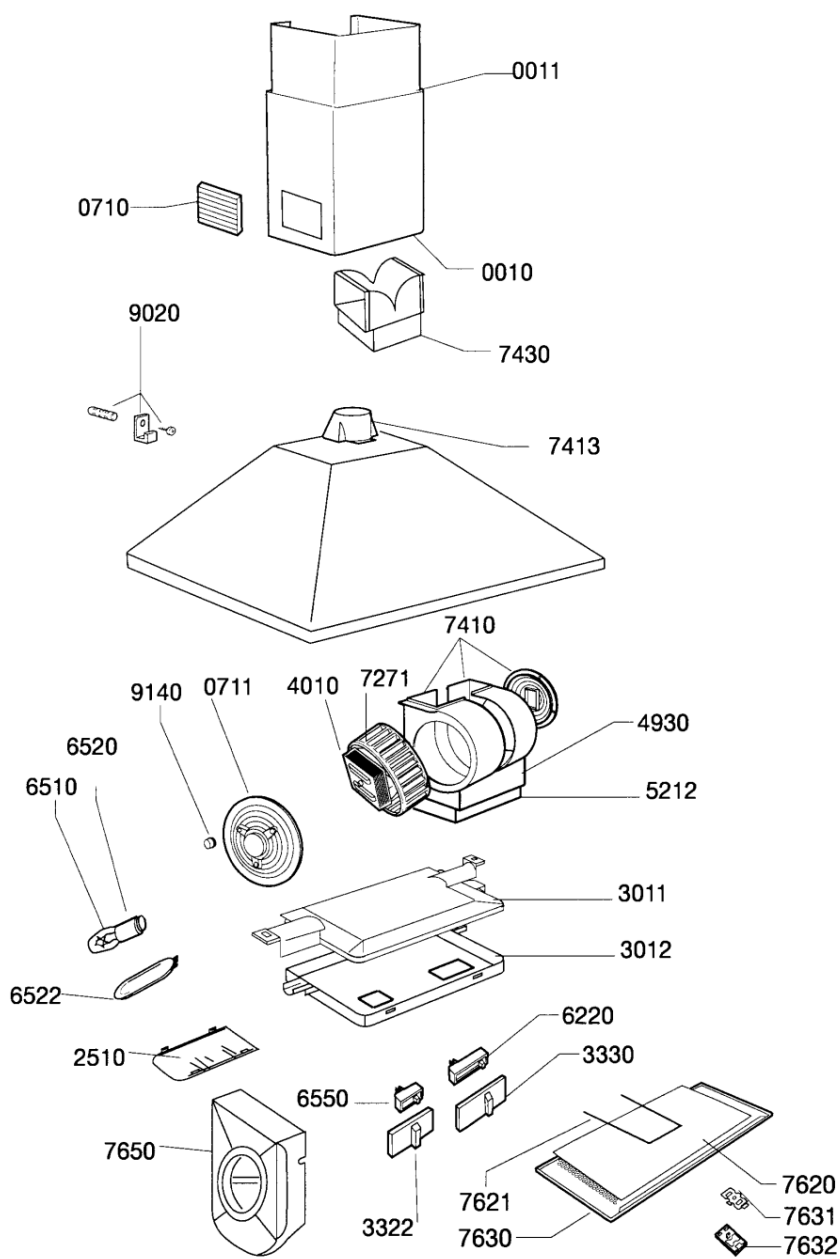

WHR114129

Tavole

1006