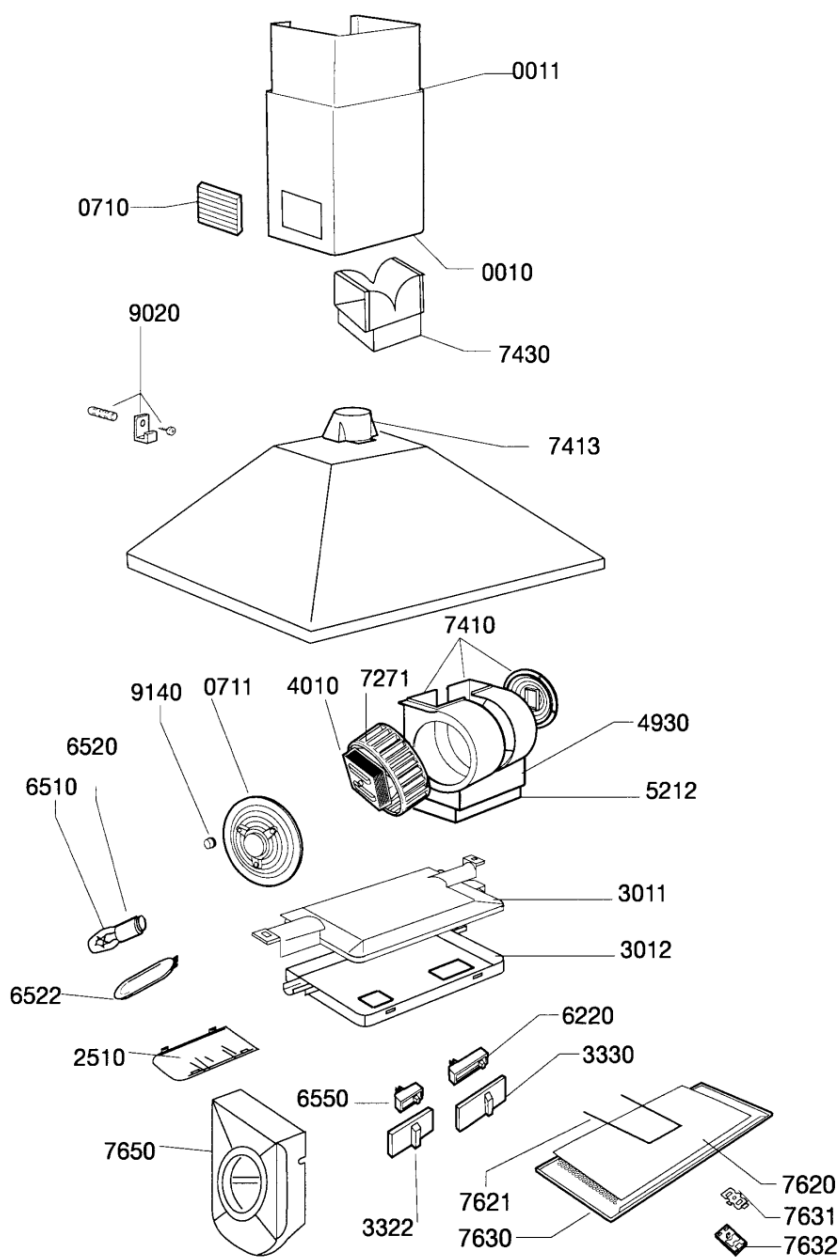

WHR114128

Tavole

1006