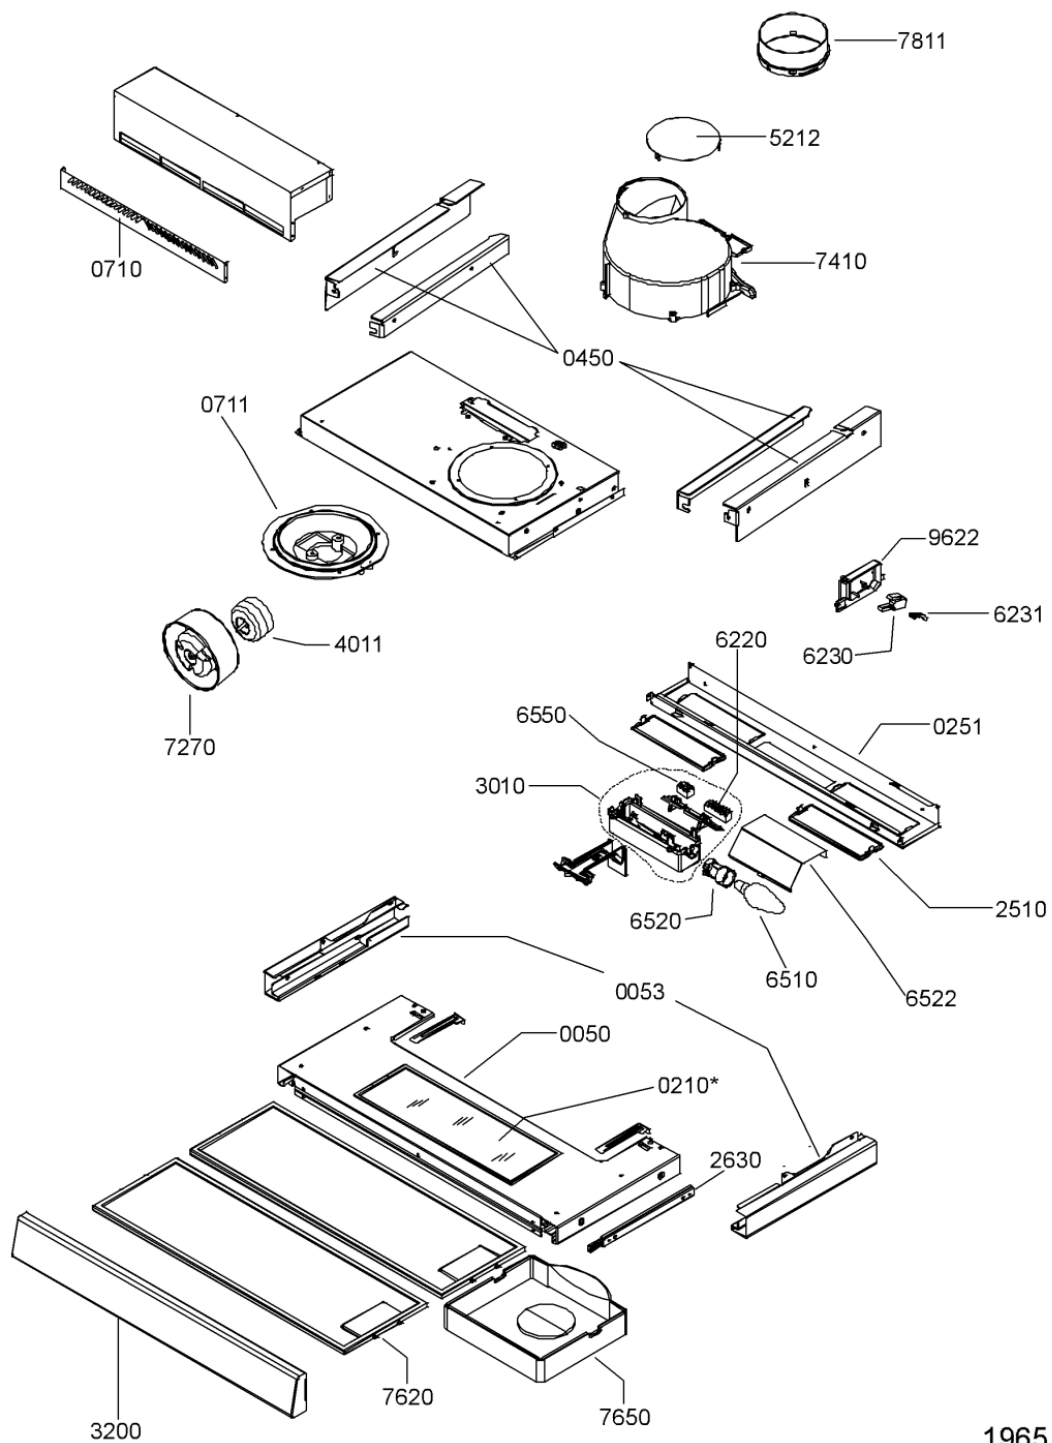

Whirlpool

Hotpoint

Bauknecht

i INDESIT

LA PRESENTE DOCUMENTAZIONE SI RIVOLGE SOLO A TECNICI QUALIFICATI CHE SONO A CONOSCENZA DELLE RISPETTIVE NORME DI SICUREZZA. SOGGETTA A MODIFICHE

WHR32173

Tavole

1965

WHR32173

Lista

Ricambi

Rif.	Cod.Ricam	Dal S/N	Al S/N	Sostituto	Descrizione	Notizia	Codice
005 0	481244269315 (C00331071)				parte di mobile		
005 3	481246238261 (C00330660)				guida		
025 1	481240468036 (C00329164)				squadretta		
045 0	481231038966 (C00327649)				kit montaggio est./int.		
071 0	480122102395 (C00393384)				deflectore		
071 1	481940479345 (C00332957)				supporto motore		
251 0	481946279815 (C00320084)			1 x 482000009231 (C00316520)	cover lamp		
263 0	481246068566 (C00330378)				guida		
301 0	481231048227 (C00313279)				scheda comandi		
320 0	480122100002 (C00391602)				frontalino		
401 1	480122101545 (C00320224)				motore dx		
521 2	480122100003 (C00391603)				coperchio		
622 0	481927618053 (C00311953)				interruttore motore		
623 0	481227138397 (C00315095)				microinterruttore		
623 1	481227138447 (C00319173)			1 x C00098578 (488000098578)	leva microinterruttore		
651 0	481213418051 (C00311668)			1 x 484000008834 (C00385576)	lampada 40w		

652 0	481225528008 (C00311279)		portalampada
652 2	481246049335 (C00319229)	1 x C00098585 (482000078580)	riflettore lampada
655 0	481927618054 (C00312233)	1 x C00135642 (482000029294)	interruttore luce
727 0	481248058304 (C00345799)	1 x C00098573 (482000078579)	ventola senso orario
741 0	481244528033 (C00482989)	1 x C00285954 (482000061667)	convogliatore
762 0	481248058305 (C00345800)		filtro grassi metallico
765 0	481248048162 (C00342786)	1 x 481281718532 (C00320363)	filtro carbone
781 1	481246279836 (C00330753)	1 x C00282910 (488000282910)	flangia
962 2	481246268841 (C00319529)		coperchio microinterruttore
999	C00579696		caratt. tecniche whp
999	C00559969		schema cablaggio whp
999	C00579697		schizzo quotato whp