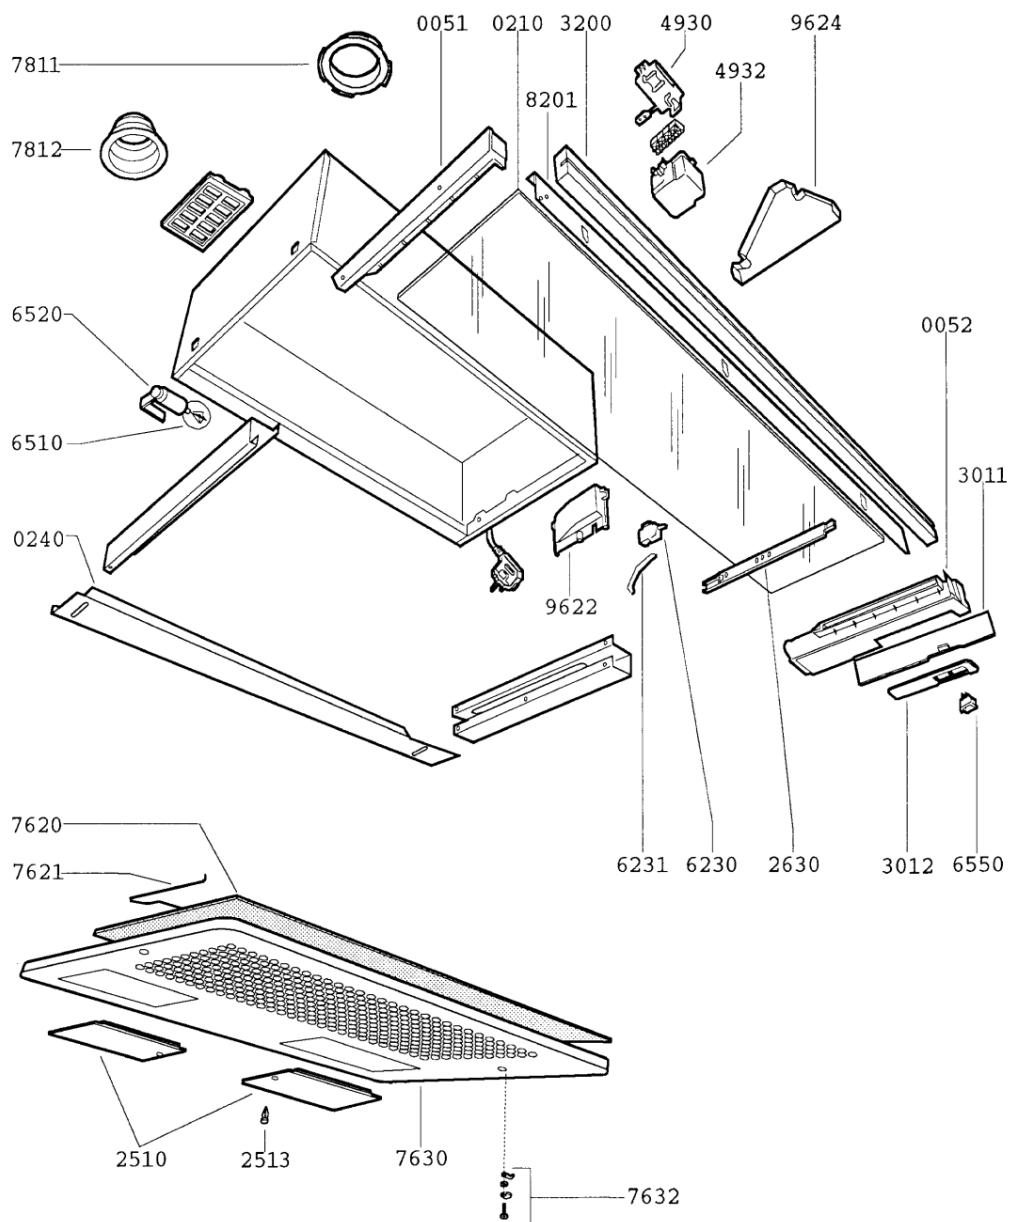

Whirlpool

Sigla Modello:

AKR 680 GY COOKERHOODS WP
AKR 680 GY

Codice commerciale:

857868001010
857868001010

KitchenAid

Whirlpool

Hotpoint

Bauknecht

i **INDESIT**

WHR65505

Tavole

A0623A

WHR65505

Lista

Ricambi

Rif.	Cod.Ricam	Dal S/N	Al S/N	Sostituto	Descrizione	Notizia	Codice
021 0	481944058674 (C00488232)				vetro mascherin		
024 0	481240448665 (C00484766)				guida		
051 0	481240438536 (C00596473)				supporto sinistra		
052 0	481240438537 (C00596474)				supporto destra		
251 0	481946279963 (C00495022)			1 x 482000009368 (C00373269)	plafoniera (coprilampada)		
251 3	481949268622 (C00316817)				clip fissaggio		
263 0	481946238916 (C00595005)				guida cursore cassetto scorrevole		
301 1	481244038819 (C00596543)				coperchio		
301 2	481244038821 (C00596544)				coperchio int.		
320 0	481240438538 (C00481313)				frontalino		
493 0	481929068426 (C00594976)				morsettiera		
493 2	481946288111 (C00486790)				coperchio morsettiera		
623 0	481927138095 (C00341748)				microinterruttore		
623 1	481953598602 (C00481209)				leva microswitch		
651 0	481913488088 (C00332814)			1 x 484000008834 (C00385576)	lampada		
652 0	481925518224 (C00319646)				portalampada		