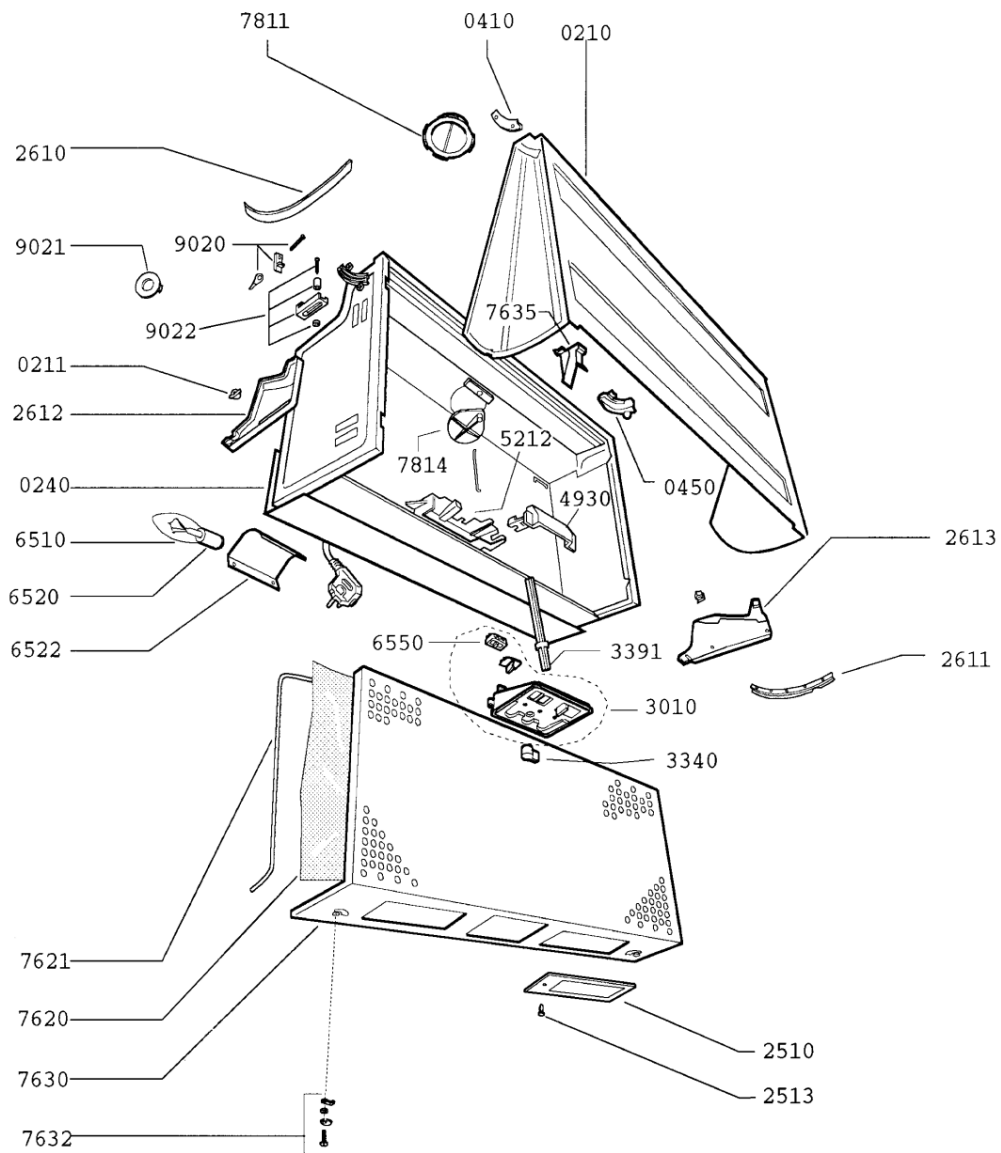

# Whirlpool

Sigla Modello:

**AKR 681 GY      COOKERHOODS      WP**  
**AKR 681 GY**

Codice commerciale:

**857868101010**  
**857868101010**

**KitchenAid**

Whirlpool

Hotpoint

**Bauknecht**

**i** **INDESIT**

WHR84578

Tavole

A0772

WHR84578

Lista

Ricambi