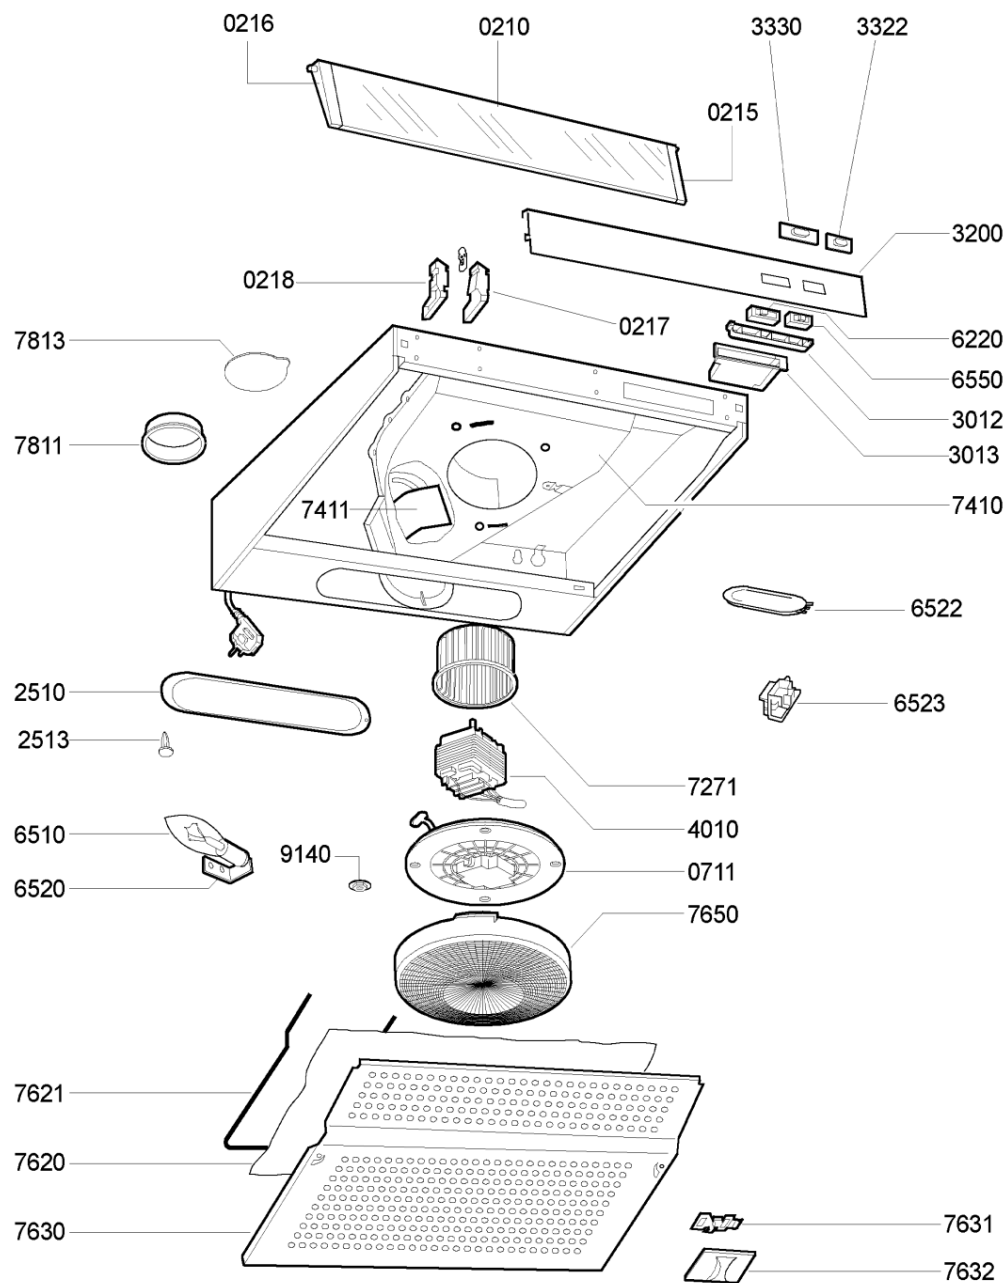

Whirlpool

Sigla Modello:

AKR 682 AL

AKR 682 AL

Codice commerciale:

857868222050

KitchenAid

Whirlpool

Hotpoint

Bauknecht

i INDESIT

LA PRESENTE DOCUMENTAZIONE SI RIVOLGE SOLO A TECNICI QUALIFICATI CHE SONO A CONOSCENZA DELLE RISPETTIVE NORME DI SICUREZZA. SOGGETTA A MODIFICHE

WHR114138

Tavole

A1147B

WHR114138

Lista

Ricambi

Rif.	Cod.Ricam	Dal S/N	Al S/N	Sostituto	Descrizione	Notizia	Codice
021 0	481944228793 (C00373325)				schermo vapori vetro 60		
021 5	481246818076 (C00493610)				coda		
021 6	481246818077 (C00493611)				coda		
021 7	481240418152 (C00482833)				squadretta		
021 8	481240418153 (C00482834)				squadretta		
071 1	481240478266 (C00482873)				supporto motore		
251 0	481946279964 (C00320086)			1 x 482000008881 (C00318532)	plafoniera (coprilampada)		
251 3	481949268622 (C00316817)				clip fissaggio		
301 2	481990706021 (C00492821)				supporto		
301 3	481946288088 (C00486788)				coperchio		
320 0	481245248348 (C00783841)				front panel		
332 2	481241078103 (C00487054)				manopola cursor		
333 0	481241078104 (C00487055)				manopola cursor		
401 0	481236118256 (C00582652)				motore m200 ra		
622 0	481927618053 (C00311953)				interruttore motore		
651 0	481913488088 (C00332814)			1 x 484000008834 (C00385576)	lampada		