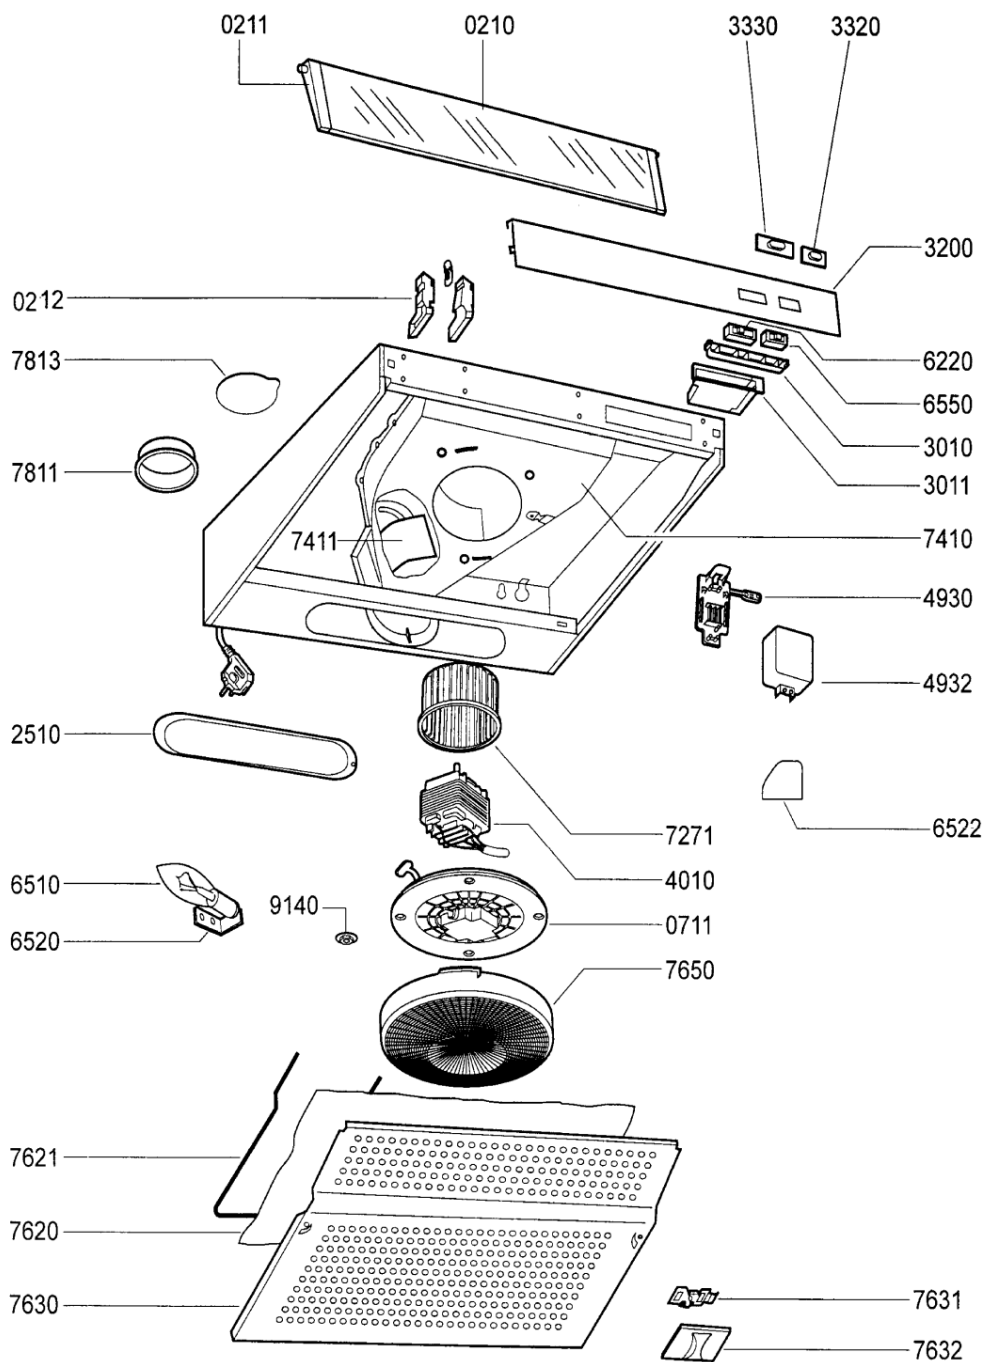

WHR114137

Tavole

763