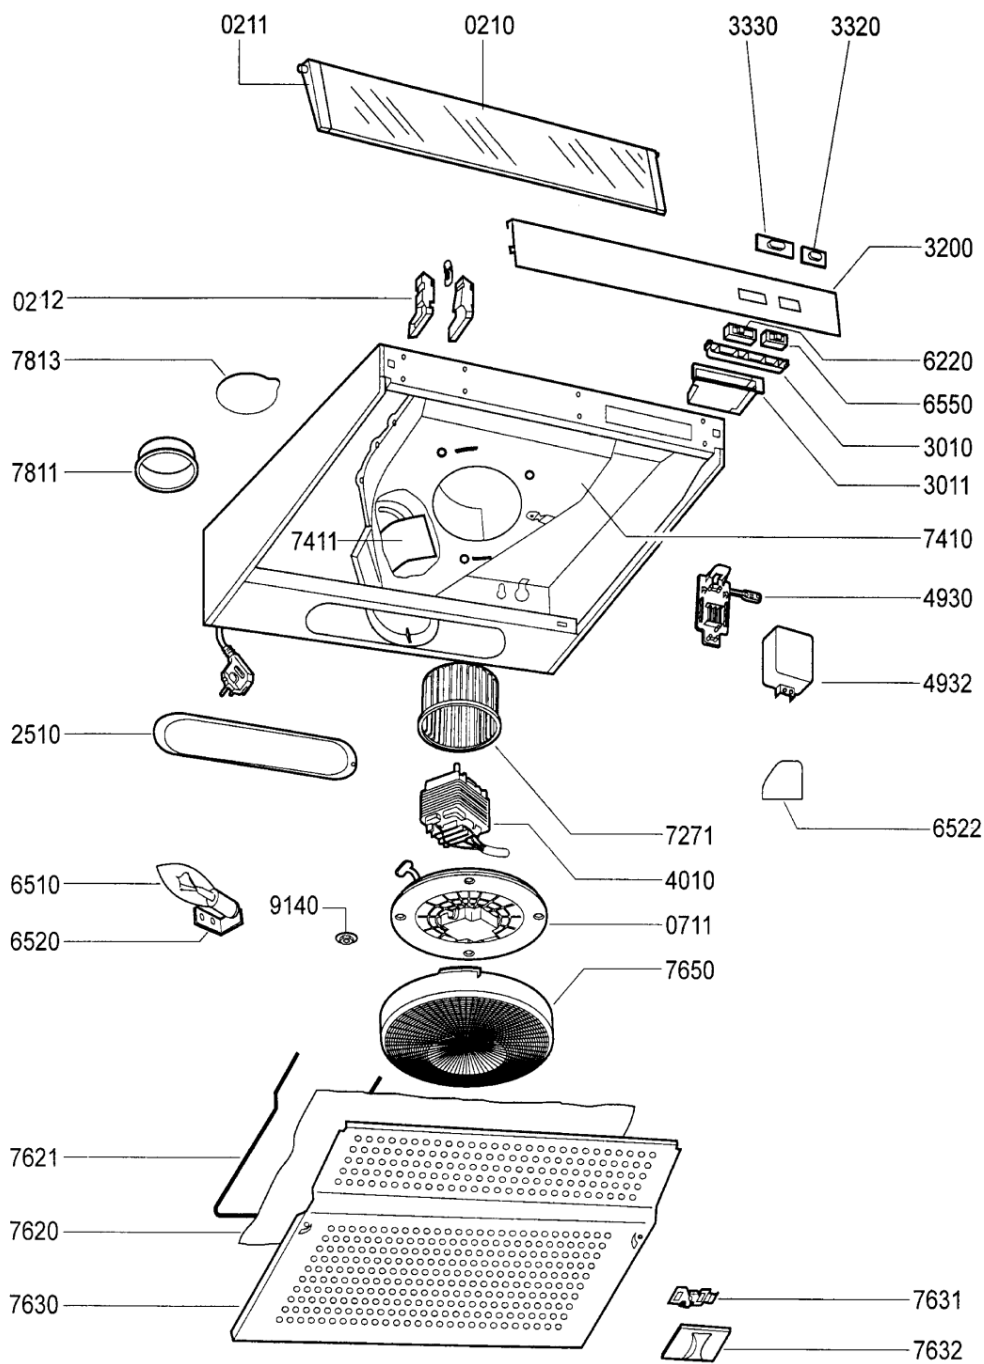

WHR114136

Tavole

763