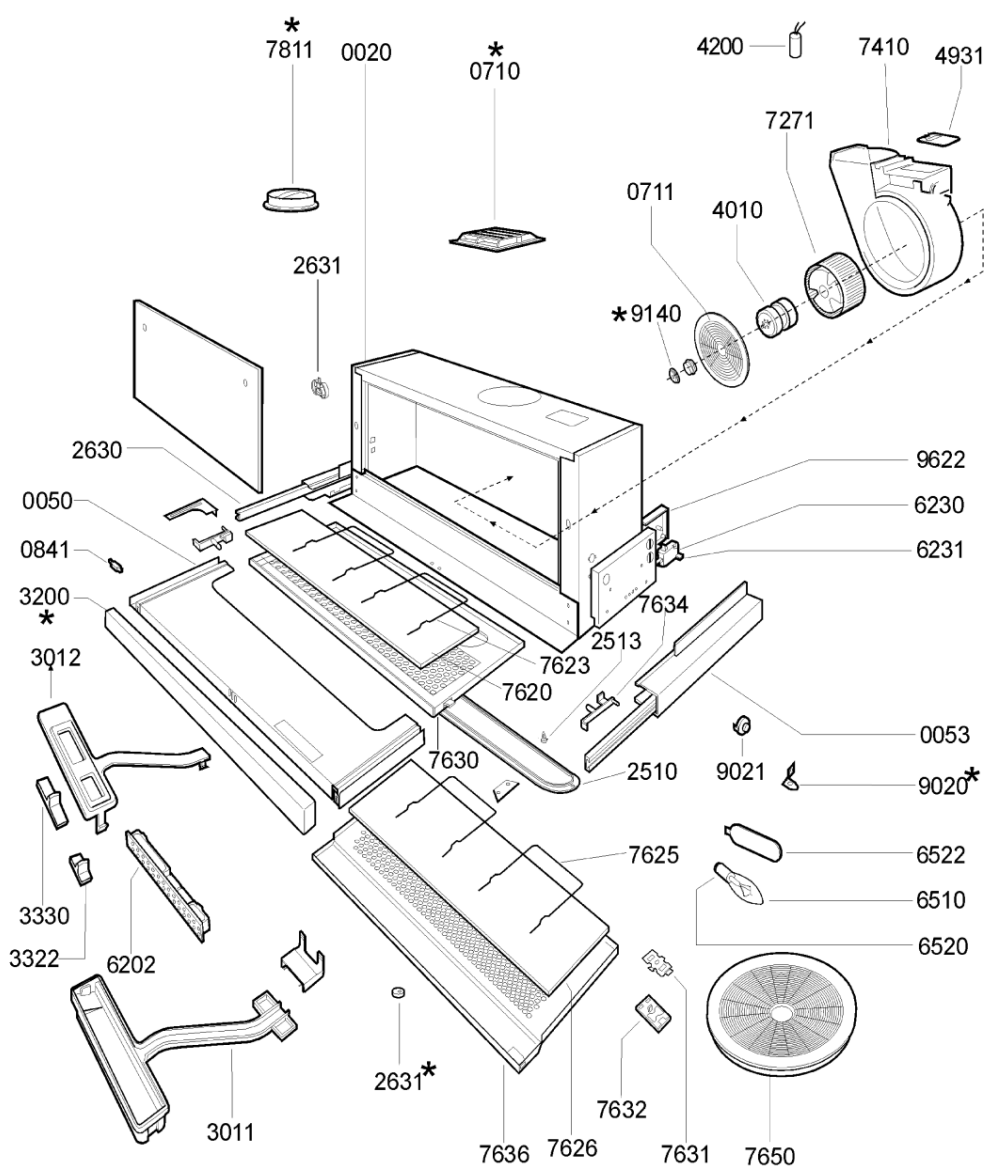

# Whirlpool

Sigla Modello:

**AKR 683 GY      COOKERHOODS      WP**  
**AKR 683 GY**

Codice commerciale:

**857868322010**  
**857868322010**

**KitchenAid**

Whirlpool

Hotpoint

**Bauknecht**

**i** **INDESIT**

WHR65508

Tavole

\* Accessory

A1019

WHR65508

Lista