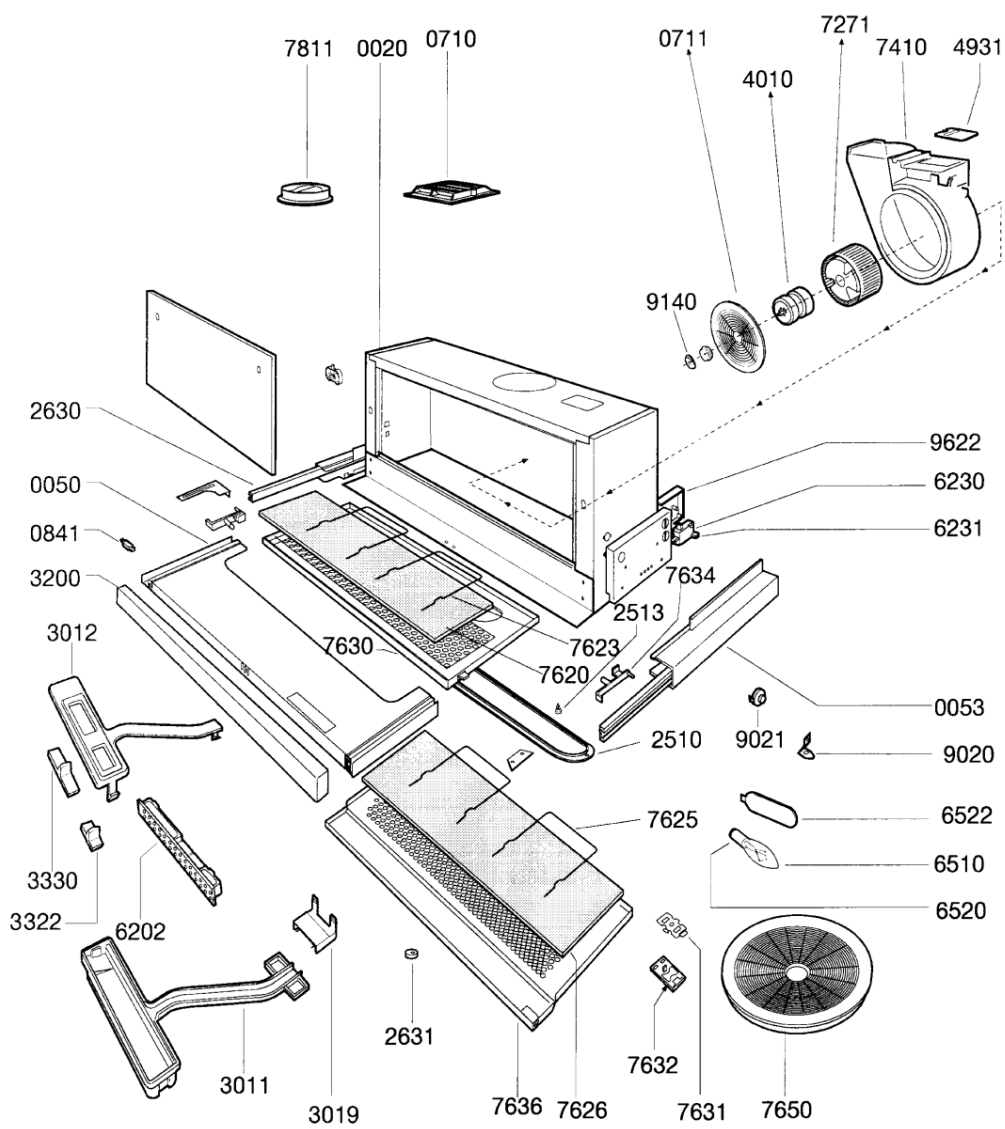

# Whirlpool

Sigla Modello:

**AKR 683 WH      COOKERHOODS      WP**  
**AKR 683 WH**

Codice commerciale:

**857868322000**  
**857868322000**

**KitchenAid**

Whirlpool

Hotpoint

**Bauknecht**

**i** **INDESIT**

WHR59580

Tavole

1019W

WHR59580

Lista

Ricambi

Rif.	Cod.Ricam	Dal S/N	Al S/N	Sostituto	Descrizione	Notizia	Codice
002 0	481944269118 (C00604169)				coperchio		
005 0	C00138610 (481941879827)				parete mobile wh		
005 3	481940479268 (C00604130)				supporto laterale		
071 0	481944268527 (C00318087)				deflettore		
071 1	481940479345 (C00332957)				supporto motore		
084 1	481952918052 (C00492626)				pattino antivibrante		
251 0	481946279964 (C00320086)			1 x 482000008881 (C00318532)	plafoniera (coprilampada)		
251 3	481949268622 (C00316817)				clip fissaggio		
263 0	481246238105 (C00486023)			1 x 481246068566 (C00330378)	guida scorrevole		
263 0	481946238528 (C00556169)				guida		
263 1	481946248441 (C00586951)				cappuccio infer guida estraibile		
301 1	C00138595 (481946279486)				protezione comandi		
301 2	481945359157 (C00604190)				mascherina		
301 9	481940118599 (C00494532)				catenella		
320 0	481945299601 (C00604180)				frontalino		
320 0	481245388018 (C00491877)				frontalino		