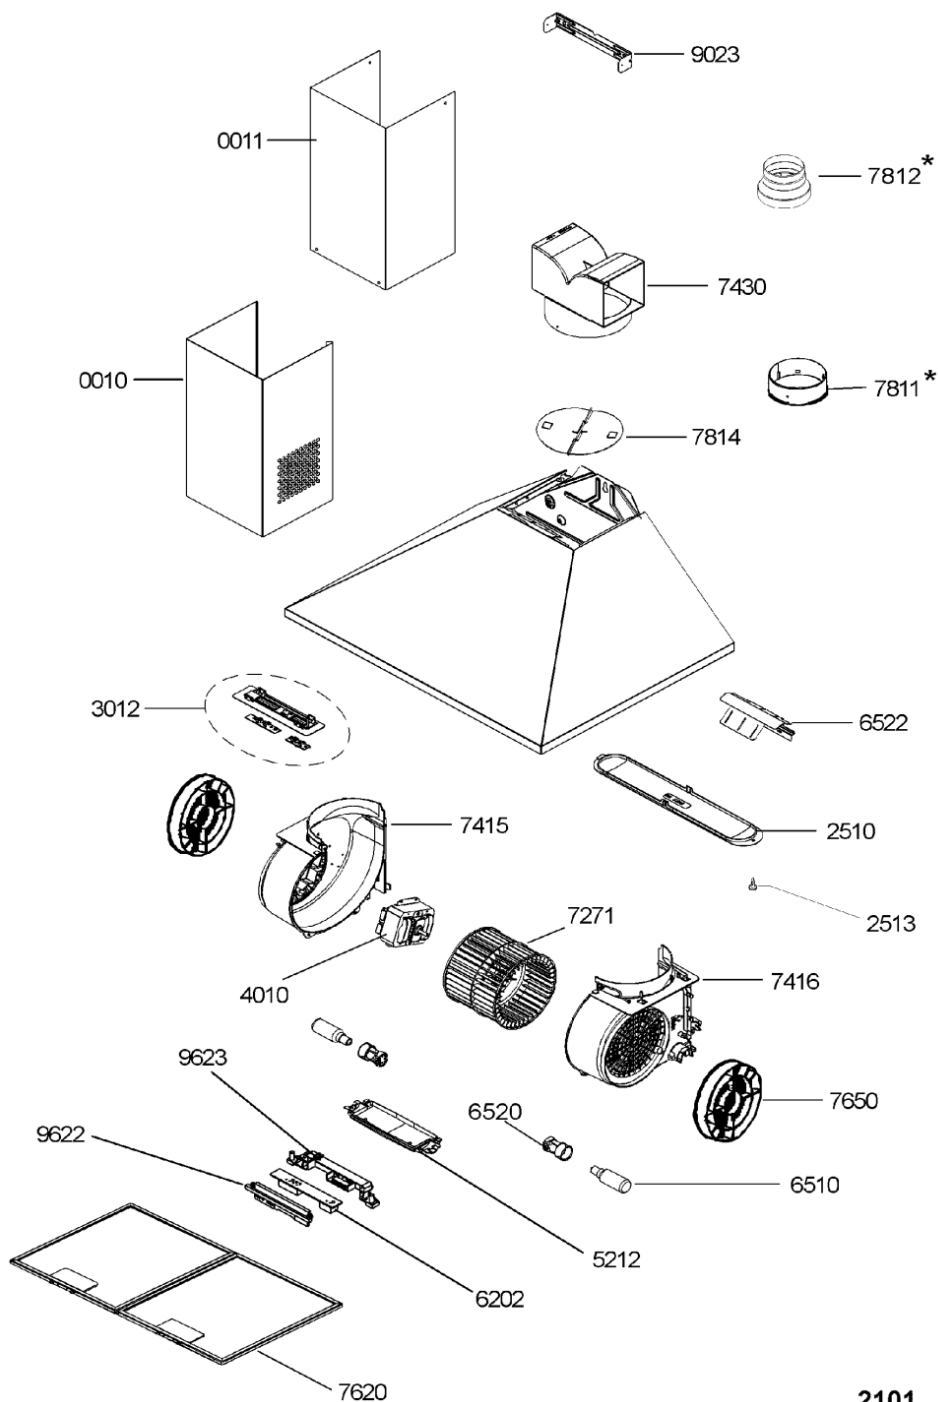

Whirlpool

Hotpoint

Bauknecht

i INDESIT

WHR02374

Tavole

2101
* Accessory

WHR02374

Lista

Ricambi

| Rif. | Cod.Ricam | Dal S/N | Al S/N | Sostituto | Descrizione | Notizia | Codice |
|-------|-----------------------------|---------|--------|------------------------------------|---------------------------|---------|--------|
| 001 0 | 481253049411 (C00373419) | | | | camino inferiore | | |
| 001 1 | 481253049403 (C00320345) | | | | camino superiore | | |
| 251 0 | 481946279964 (C00320086) | | | 1 x 482000008881 (C00318532) | plafoniera (coprilampada) | | |
| 251 3 | 481949268622 (C00316817) | | | | clip fissaggio | | |
| 301 2 | 481245310984 (C00382931) | | | | mascherina | | |
| 401 0 | 481236118656 (C00316535) | | | | motore | | |
| 521 2 | 481246229402 (C00330631) | | | | coperchio | | |
| 620 2 | 481227638096 (C00382925) | | | 1 x 480122101733 (C00312213) | scheda comandi | | |
| 651 0 | 481213418051 (C00311668) | | | 1 x 484000008834 (C00385576) | lampada 40w | | |
| 652 0 | 481225518294 (C00311796) | | | 1 x C00135455 (482000029282) | portalampada | | |
| 652 2 | 481245068347 (C00331179) | | | | riflettore | | |
| 727 1 | 481951528277 (C00318176) | | | 1 x C00097966 (482000028252) | ventola motore | | |
| 741 5 | 481244269766 (C00317558) | | | 1 x 482000005203 (C00319120) | carter motore sx | | |
| 741 6 | 481244269767 (C00317289) | | | | carter motore dx | | |
| 743 0 | 481253029508 (C00332497) | | | | adattatore | | |
| 762 0 | 481945858783 (C00333052) | | | 1 x 480122102168 (C00314158) | filtro grassi | | |