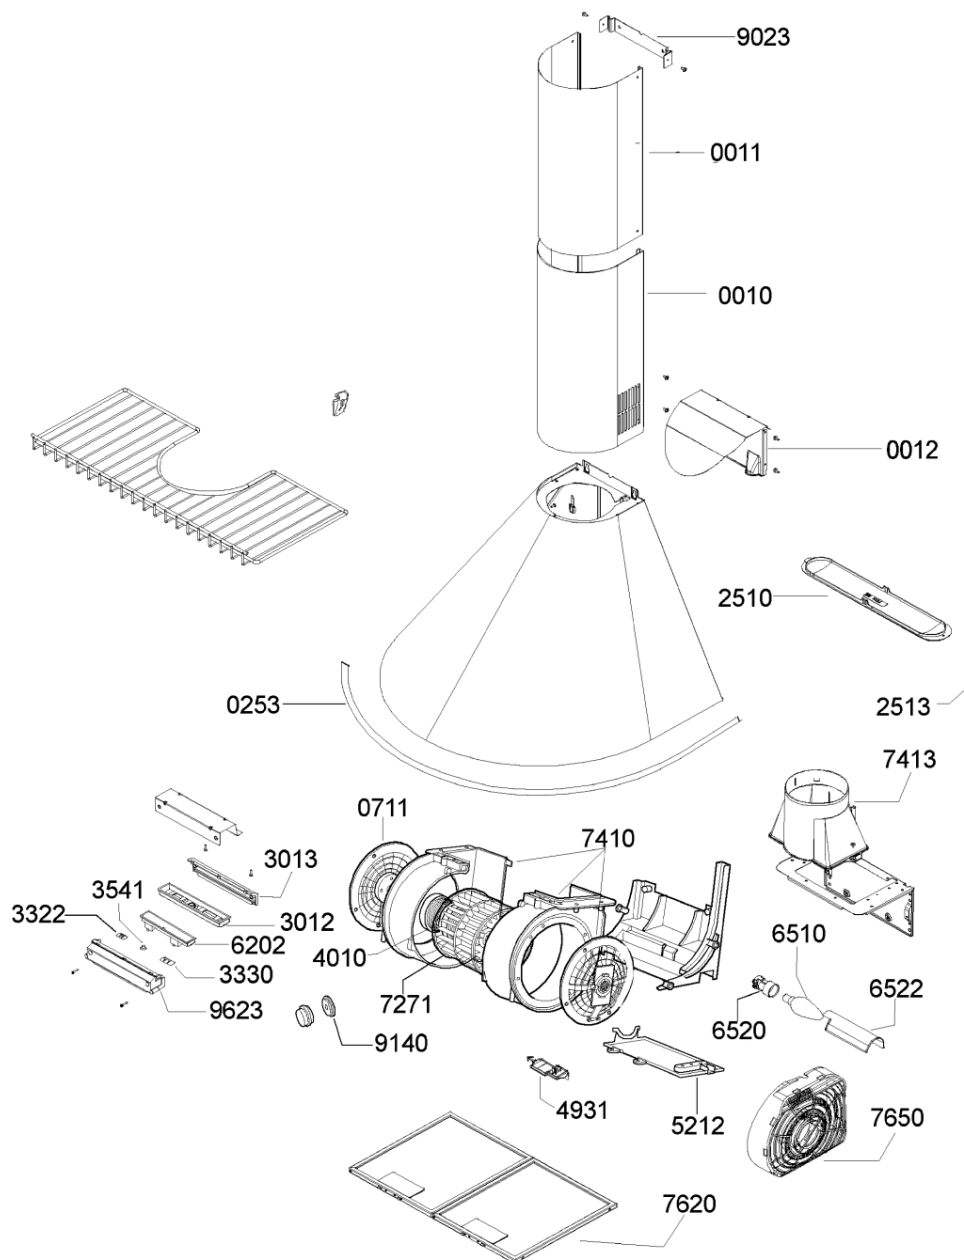

A1094A

WHR61120

Lista

Ricambi

Rif.	Cod.Ricam	Dal S/N	Al S/N	Sostituto	Descrizione	Notizia	Codice
001 0	481253048217 (C00343425)				camino inferiore		
001 1	481253048218 (C00343415)				camino superiore		
001 2	481244269199 (C00344624)				raccordo filtrante		
025 3	481246058372 (C00314763)				kit profilato + ganci		
071 1	481940479437 (C00555934)				supporto		
251 0	481946279964 (C00320086)			1 x 482000008881 (C00318532)	plafoniera (coprilampada)		
251 3	481949268622 (C00316817)				clip fissaggio		
301 2	481245358862 (C00315394)				mascherina comandi		
301 3	481246228044 (C00315871)				copertura mascherina comandi		
332 2	481241028643 (C00314863)				tasto luce nero		
333 0	481241028644 (C00497621)				tasto motore nero		
354 1	481244268938 (C00317279)				gemma spia		
401 0	481936118431 (C00341697)			1 x 481236118575 (C00378777)	motore k50 rp0080		
493 1	481241878999 (C00327899)				coperchio		
521 2	481246279697 (C00330748)				coperchio scatola motore		
620 2	481221478342 (C00312471)				scheda modulo comandi		