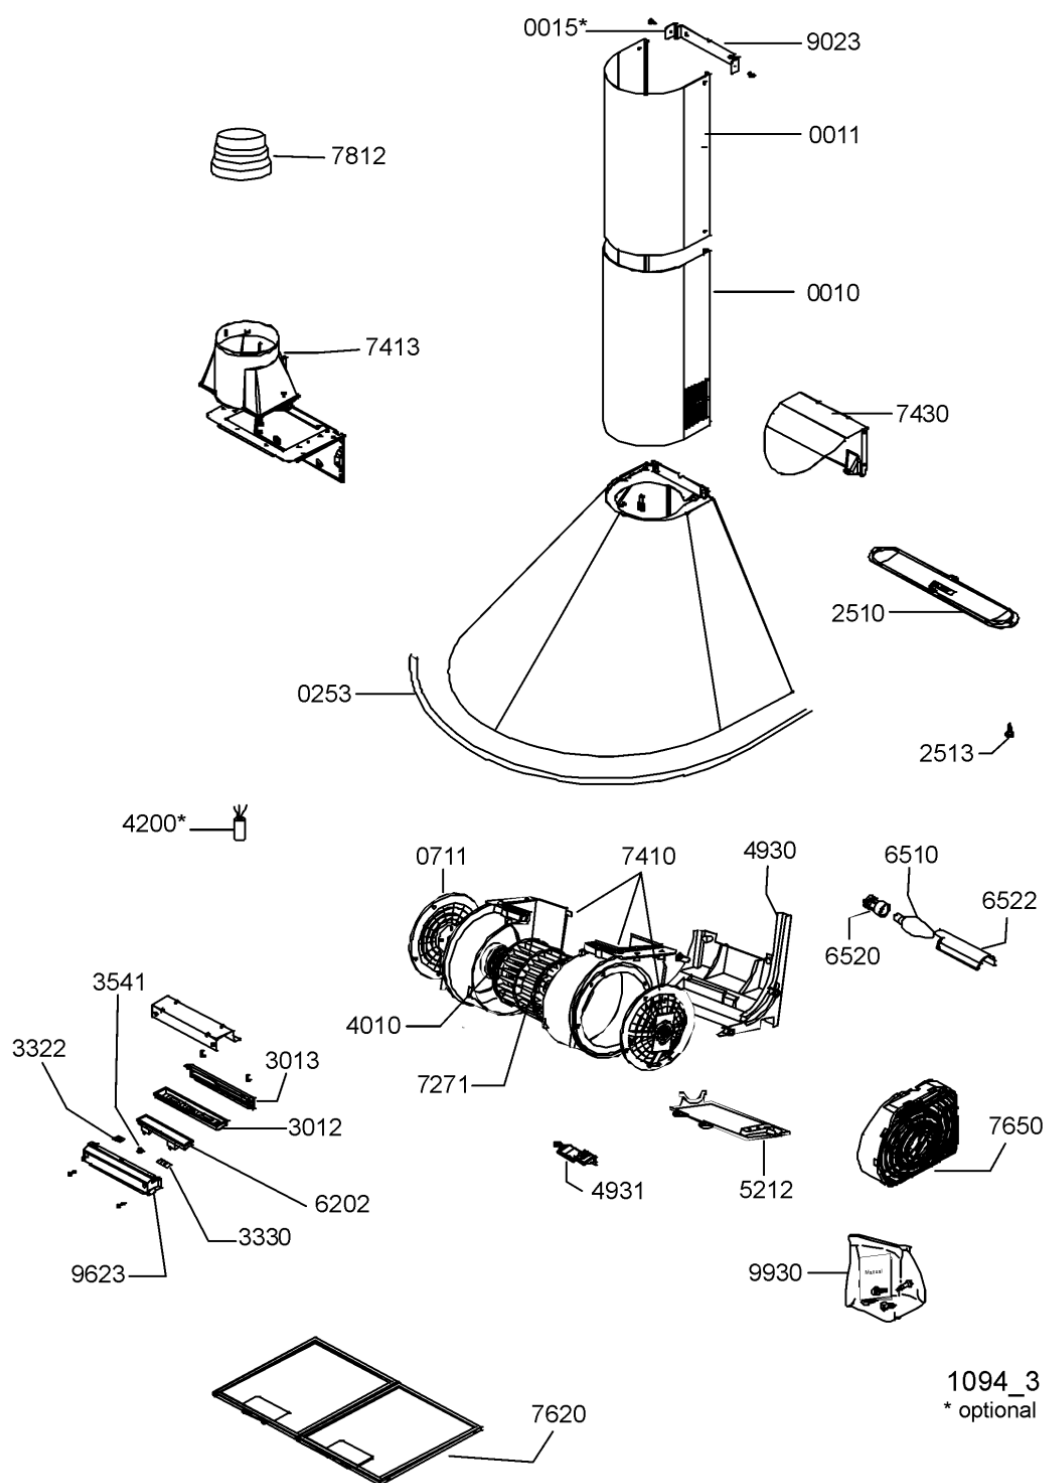

Whirlpool

Hotpoint

Bauknecht

i INDESIT

WHR32183

Tavole

WHR32183

Lista

Ricambi

Rif.	Cod.Ricam	Dal S/N	Al S/N	Sostituto	Descrizione	Notizia	Codice
0010	481253048212 (C00484095)				camino inferiore fisso		
0011	481253048213 (C00484096)				camino superiore scorrevole		
0253	481246058376 (C00379104)				profilato		
0711	481240478921 (C00329248)				supporto		
2510	481946279964 (C00320086)			1 x 482000008881 (C00318532)	plafoniera (coprilampada)		
2513	481949268622 (C00316817)				clip fissaggio		
3012	480122101011 (C00342638)				mascherina		
3013	481246228044 (C00315871)				copertura mascherina comandi		
3322	480122100787 (C00316300)				interruttore lampada		
3330	480122100788 (C00335729)				interruttore motore		
3541	481244268938 (C00317279)				gemma spia		
4010	481236118575 (C00378777)				motore		
4930	480122100079 (C00322521)				alloggiamento motore		
4931	481241878999 (C00327899)				coperchio		
5212	481246279697 (C00330748)				coperchio scatola motore		
6202	481221478342 (C00312471)				scheda modulo comandi		