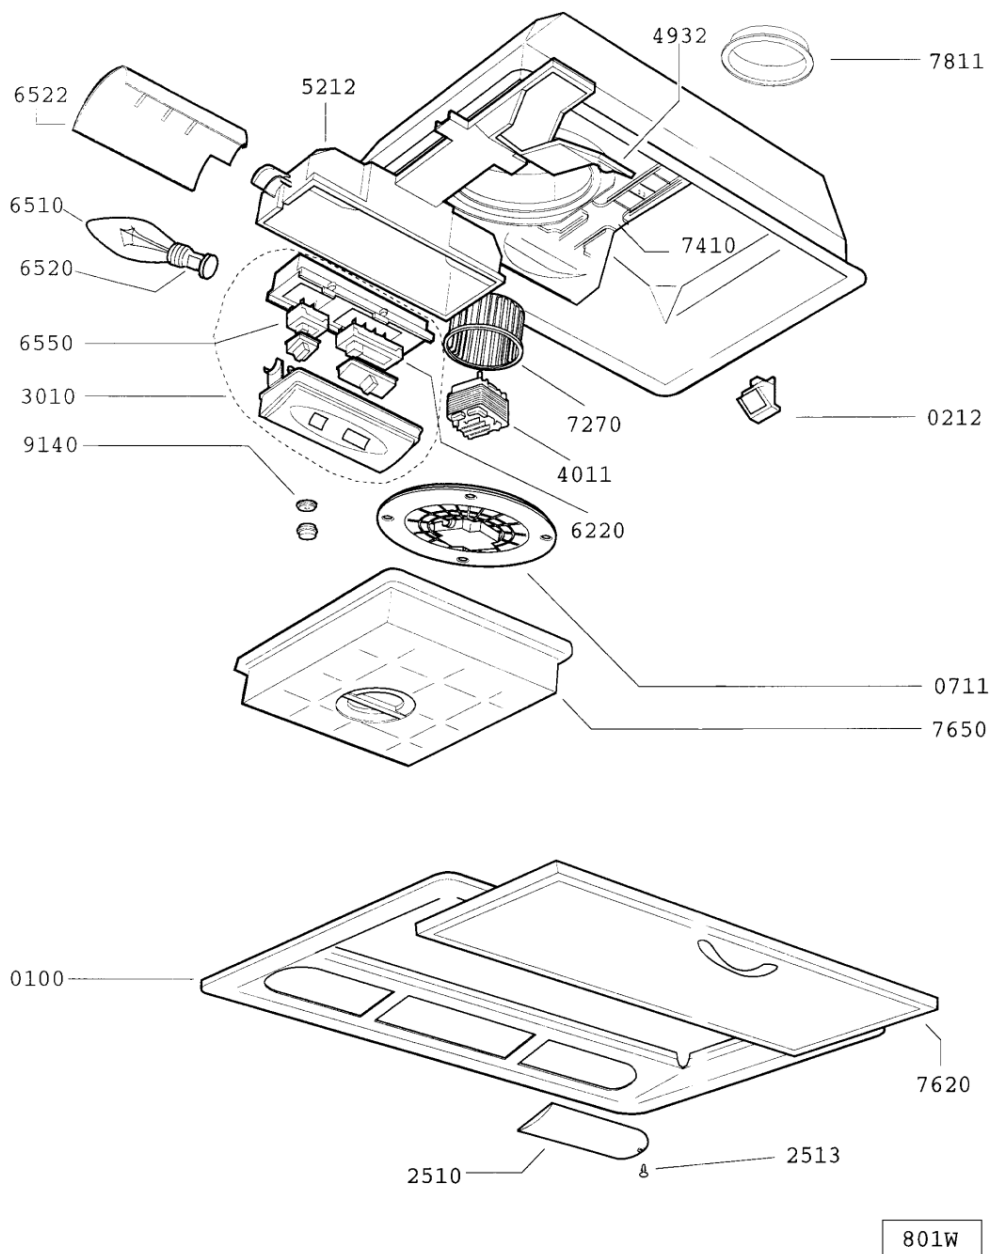

**857869029000**

**KitchenAid**

Whirlpool

Hotpoint

**Bauknecht**

**i** **INDESIT**

WHR84581

Tavole

762 0	481948048346 (C00486868)		filtro x grassi
765 0	481948048347 (C00342785)		filtro carbone
781 1	481946279981 (C00333104)		flangia d.120mm
914 0	481950518246 (C00333239)	1 x 481250518391 (C00332174)	dado ventola
999	C00719364		schema funzionale whp
999	C00719365		schema cablaggio whp
999	C00719366		schizzo quotato whp