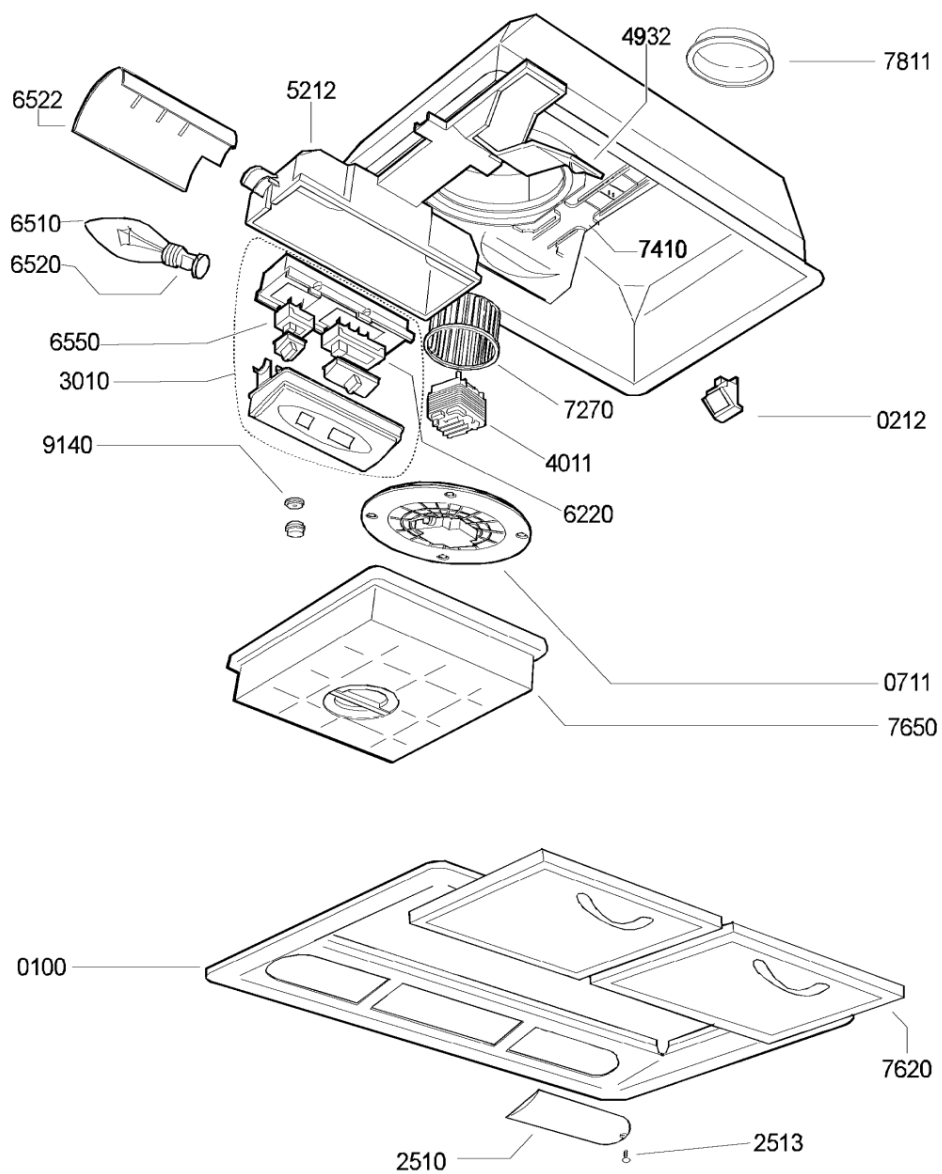

Whirlpool

Sigla Modello:

AKR 690 GY COOKERHOODS WP
AKR 690 GY

Codice commerciale:

857869029060
857869029060

KitchenAid

Whirlpool

Hotpoint

Bauknecht

i **INDESIT**

LA PRESENTE DOCUMENTAZIONE SI RIVOLGE SOLO A TECNICI QUALIFICATI CHE SONO A CONOSCENZA DELLE RISPETTIVE NORME DI SICUREZZA. SOGGETTA A MODIFICHE

WHR84582

Tavole

A0843

WHR84582

Lista