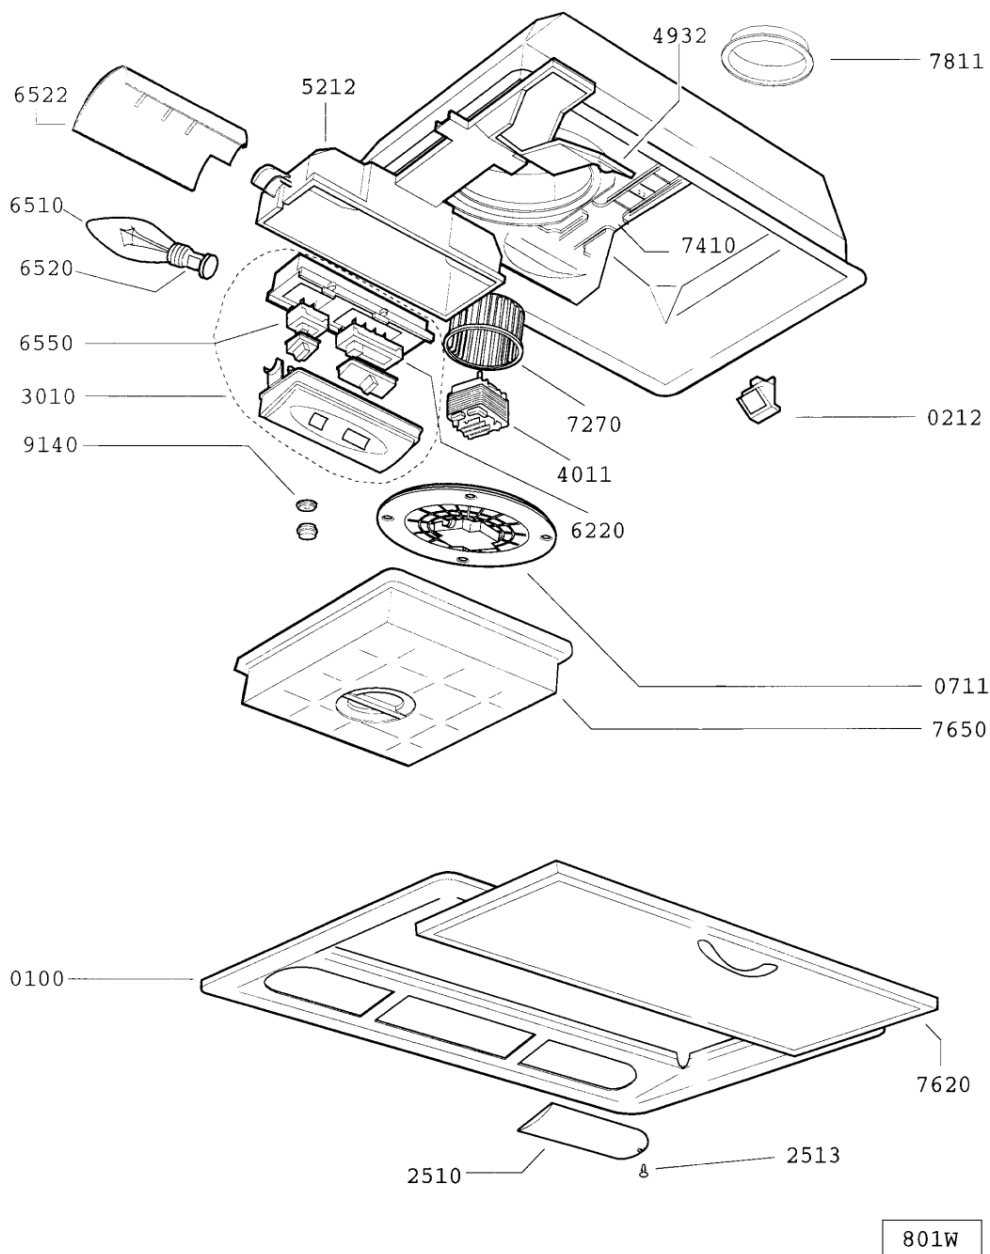

WHR92610

Tavole

WHR92610

Lista

Ricambi

Rif.	Cod.Ricam	Dal S/N	Al S/N	Sostituto	Descrizione	Notizia	Codice
010 0	481945948901 (C00604206)				cornice		
021 2	C00135467 (481940479474)				nottolino cornice br		
071 1	481940479345 (C00332957)				supporto motore		
251 0	481946288096 (C00333110)			1 x C00135458 (482000029283)	plafoniera (coprilampada)		
251 3	481949268622 (C00316817)				clip fissaggio		
301 0	481927738055 (C00604114)				mascherina		
401 1	481936158271 (C00604126)				motore		
493 2	481929068422 (C00135471)				protezione morsettiere		
521 2	C00135472 (481946288097)				protezione impianto elettrico		
622 0	481927618053 (C00311953)				interruttore motore		
651 0	481913488088 (C00332814)			1 x 484000008834 (C00385576)	lampada		
652 0	481925518173 (C00313820)			1 x C00135455 (482000029282)	portalampada		
652 2	481938028032 (C00332898)			1 x C00135448 (482000081211)	riflettore lampada		
655 0	481927618054 (C00312233)			1 x C00135642 (482000029294)	interruttore luce		
727 0	481951528293 (C00492596)				ventola		
741 0	C00135638 (481944278406)				convogliatore		