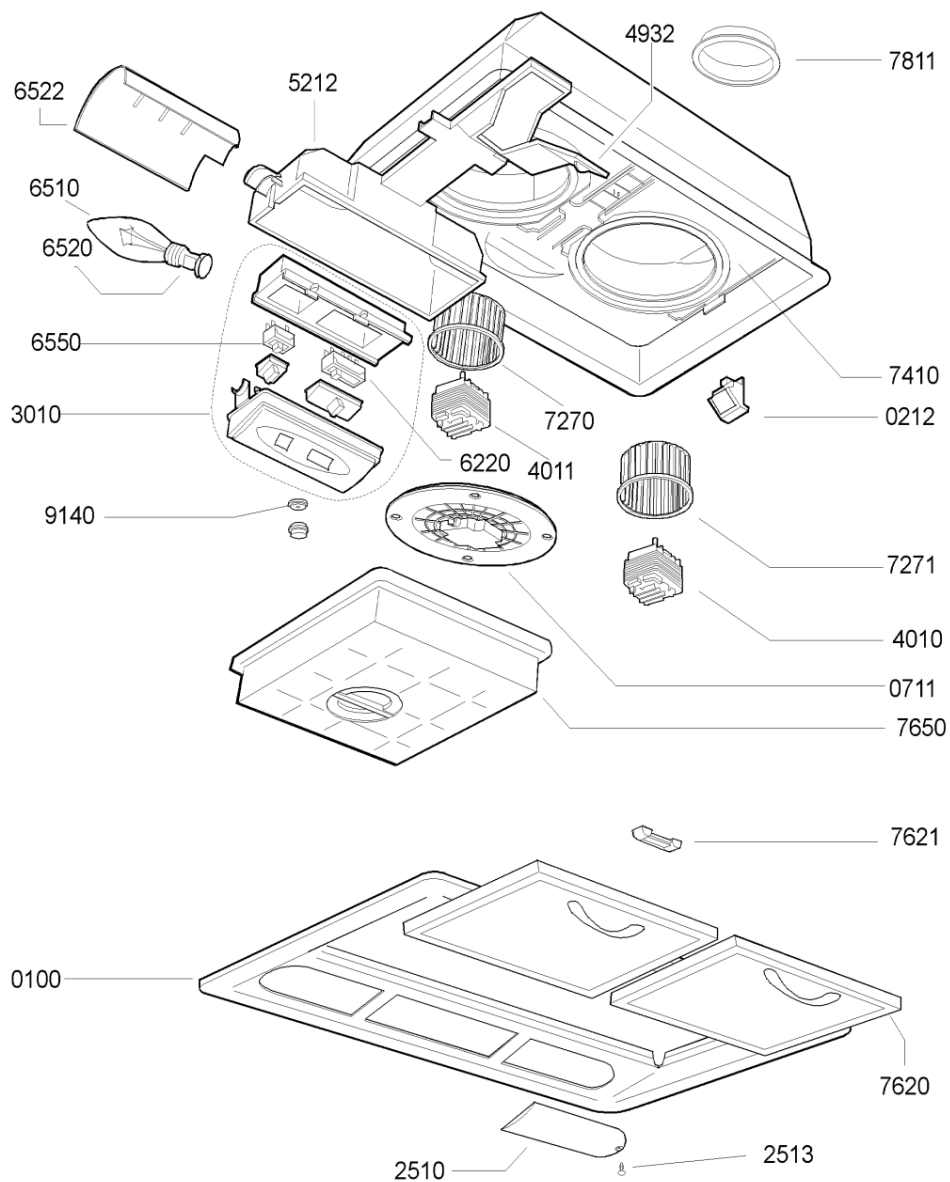

Hotpoint

**Bauknecht**

**i** INDESIT

LA PRESENTE DOCUMENTAZIONE SI RIVOLGE SOLO A TECNICI QUALIFICATI CHE SONO A CONOSCENZA DELLE RISPETTIVE NORME DI SICUREZZA. SOGGETTA A MODIFICHE

WHR104153

Tavole

A0842

WHR104153

Lista

Ricambi

Rif.	Cod.Ricam	Dal S/N	Al S/N	Sostituto	Descrizione	Notizia	Codice
010 0	481245948069 (C00779114)				frame		
021 2	481946238914 (C00333070)				guida		
071 1	481940479345 (C00332957)				supporto motore		
251 0	481946288096 (C00333110)			1 x C00135458 (482000029283)	plafoniera (coprilampada)		
251 3	481949268622 (C00316817)				clip fissaggio		
301 0	481227729671 (C00604270)				pulsantiera		
401 0	481936158281 (C00582850)				motore		
401 1	481936158279 (C00341677)				motore dx		
493 2	481929068422 (C00135471)				protezione morsettiera		
521 2	481246279714 (C00620027)				supporto mascherina comandi		
622 0	481927618053 (C00311953)				interruttore motore		
651 0	481913488088 (C00332814)			1 x 484000008834 (C00385576)	lampada		
652 0	481925518173 (C00313820)			1 x C00135455 (482000029282)	portalampada		
652 2	481938028032 (C00332898)			1 x C00135448 (482000081211)	riflettore lampada		
655 0	481927618054 (C00312233)			1 x C00135642 (482000029294)	interruttore luce		
727 0	481951528274 (C00341044)				ventola dx (r.o.)		