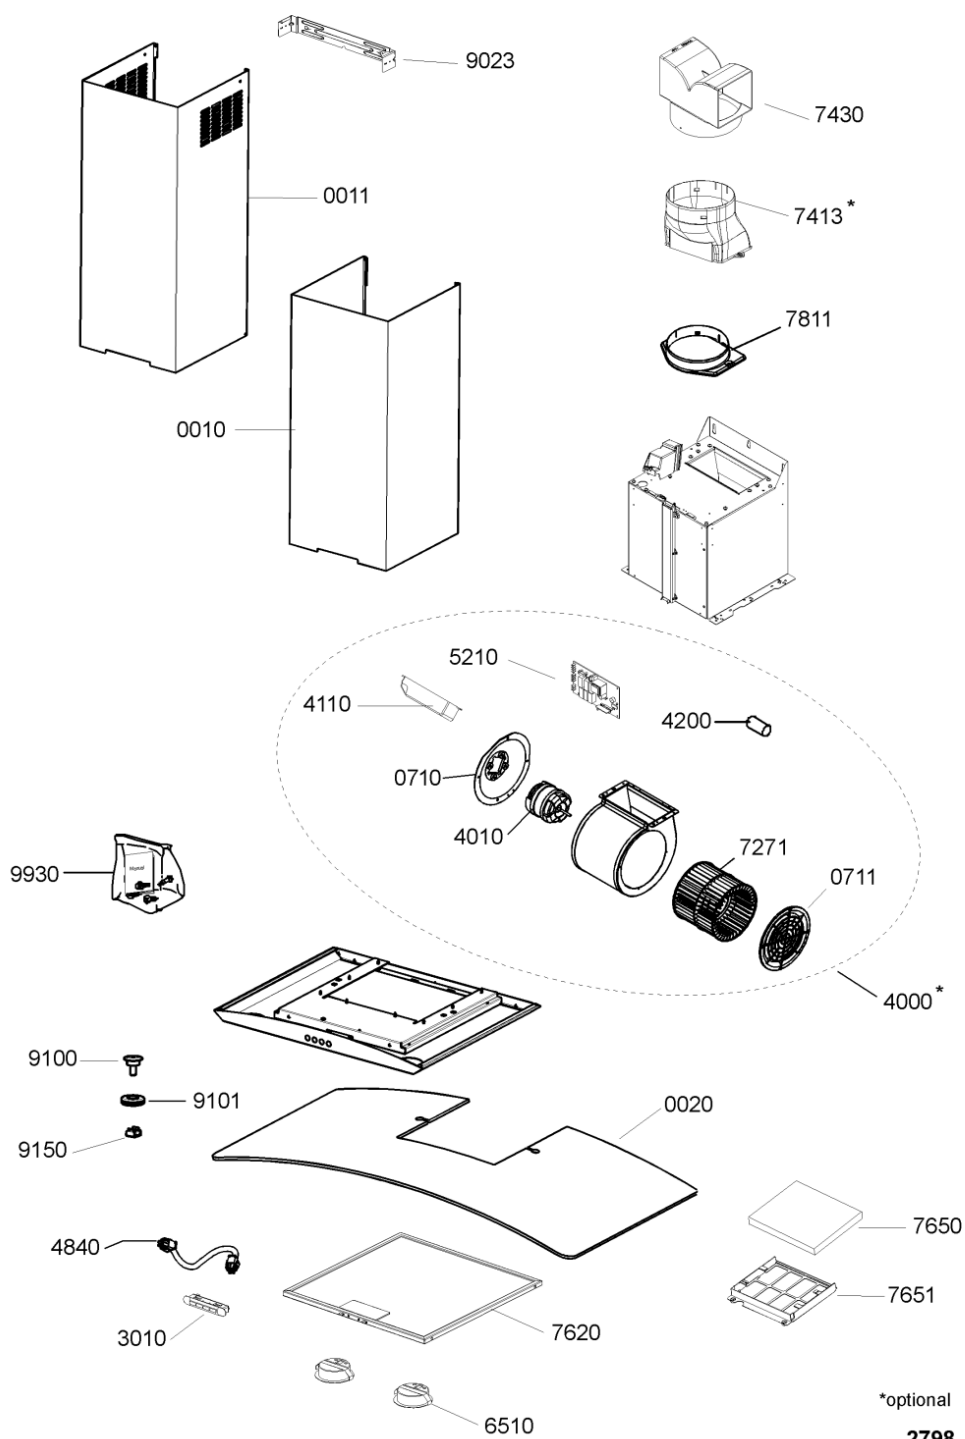

Whirlpool

Hotpoint

Bauknecht

i INDESIT

LA PRESENTE DOCUMENTAZIONE SI RIVOLGE SOLO A TECNICI QUALIFICATI CHE SONO A CONOSCENZA DELLE RISPETTIVE NORME DI SICUREZZA. SOGGETTA A MODIFICHE

WHR29357

Tavole

WHR29357

Lista

Ricambi

Rif.	Cod.Ricam	Dal S/N	Al S/N	Sostituto	Descrizione	Notizia	Codice
0010	481253048772 (C00343427)				camino inferiore		
0011	480122102053 (C00321460)			1 x C00117218 (482000080659)	camino sup.		
0020	480122100361 (C00321380)			1 x 482000015488 (C00380661)	ripiano vetro		
0710	480122101942 (C00321452)			1 x C00278471 (482000087659)	supporto motore		
0711	481253238012 (C00332662)			1 x C00138717 (482000081372)	copertura convogliatore		
3010	481231028176 (C00313643)				pulsantiera completa		
4000	480122102317 (C00383156)				motore		
4010	481236118396 (C00314683)				motore		
4110	481214288177 (C00311092)				trasformatore		
4200	482000000036 (C00313866)				condensatore 5mf		
4840	480122100907 (C00321394)			1 x C00294287 (488000294287)	cavo di collegamento		
5210	481221479943 (C00317195)				unita di potenz		
6510	481913448538 (C00311730)				lampada alogena assieme		
7271	481251528098 (C00311771)			1 x C00090119 (482000027801)	ventola		
7430	480122100655 (C00316272)				raccordo filtrante		
7620	481248058144 (C00345798)				griglia filtro grassi		